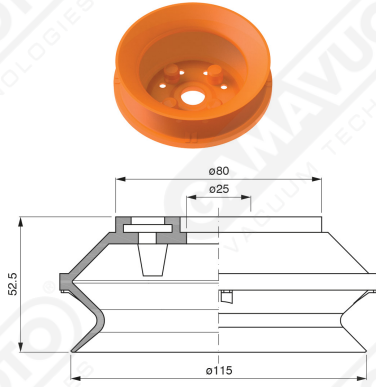

Saugnapfe mit Balg Serie BF 110

Art. BF 110 35

Art. BF 110 30

Art. BF 110 32/33

cod

.øA

BF 110 32

3/8"

BF 110 33

1/2"