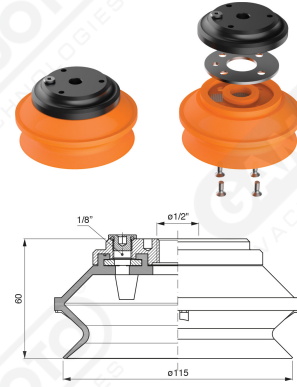

Saugnapfe mit Balg Serie BF 110

Art. BF 110 35

Art. BF 110 30

Art. BF 110 32/33

cod

. $\varnothing A$

BF 110 32

3/8"

BF 110 33

1/2"