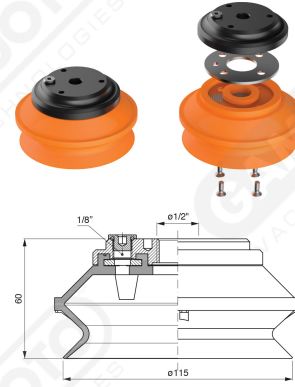

Saugnapfe mit Balg Serie BF 110

Art. BF 110 35

Art. BF 110 30

Art. BF 110 32/33

cod

.øA

BF 110 32

3/8"

BF 110 33

1/2"