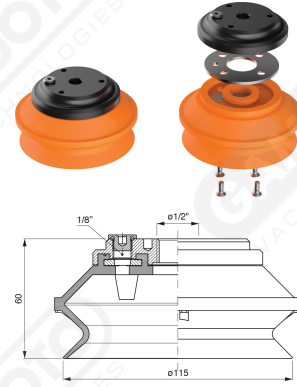

Saugnapfe mit Balg Serie BF 110

Art. BF 110 35

Art. BF 110 30

Art. BF 110 32/33

cod

.øA

BF 110 32

3/8"

BF 110 33

1/2"