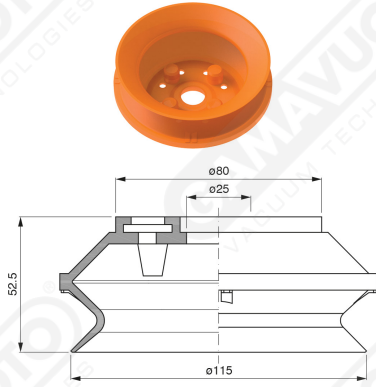

**Saugnapfe mit Balg Serie BF 110**

**Art. BF 110 35**

**Art. BF 110 30**

**Art. BF 110 32/33**

cod

.øA

**BF 110 32**

3/8"

**BF 110 33**

1/2"