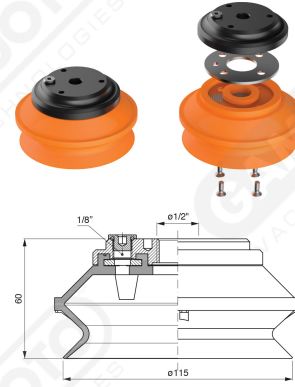

**Saugnapfe mit Balg Serie BF 110**

**Art. BF 110 35**

**Art. BF 110 30**

**Art. BF 110 32/33**

cod

.øA

**BF 110 32**

3/8"

**BF 110 33**

1/2"