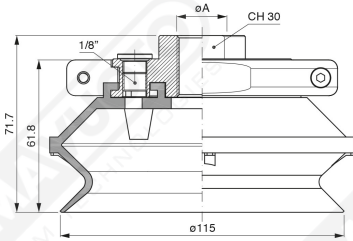

Saugnapfe mit Balg Serie BF 110

Art. BF 110 35

Art. BF 110 30

Art. BF 110 32/33

cod

.øA

BF 110 32

3/8"

BF 110 33

1/2"