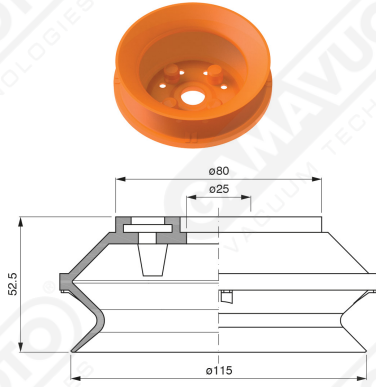

Saugnapfe mit Balg Serie BF 110

Art. BF 110 35

Art. BF 110 30

Art. BF 110 32/33

cod

. $\varnothing A$

BF 110 32

3/8"

BF 110 33

1/2"