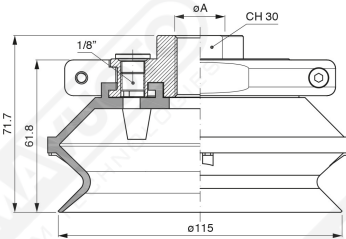

Saugnapfe mit Balg Serie BF 110

Art. BF 110 35

Art. BF 110 30

Art. BF 110 32/33

cod

.øA

BF 110 32

3/8"

BF 110 33

1/2"