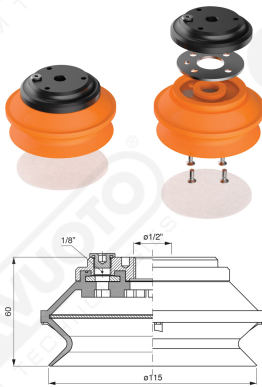

**Saugnapfe mit Balg Serie BF 115**

**Art. BF 115 35**

**Art. BF 115 30**

**Art. BF 115 31**

mit integriertem filter

**Art. BF 115 32/33**

cod	.øA
<b>BF 115 32</b>	3/8"
<b>BF 115 33</b>	1/2"

mit integriertem filter

cod

øA

**BF 115 321**

3/8"

**BF 115 331**

1/2"

**Art. BF 115 321/331**