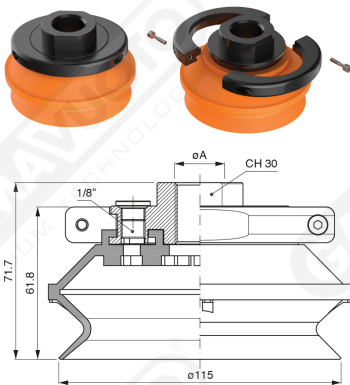

**Saugnapfe mit Balg Serie BF 115**

**Art. BF 115 35**

**Art. BF 115 30**

**Art. BF 115 31**

mit integriertem filter

**Art. BF 115 32/33**

cod	.øA
<b>BF 115 32</b>	3/8"
<b>BF 115 33</b>	1/2"

mit integriertem filter

cod

øA

**BF 115 321**

3/8"

**BF 115 331**

1/2"

**Art. BF 115 321/331**