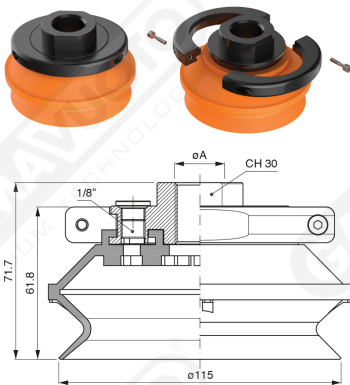

Saugnapfe mit Balg Serie BF 115

Art. BF 115 35

Art. BF 115 30

Art. BF 115 31

mit integriertem filter

Art. BF 115 32/33

cod	.øA
BF 115 32	3/8"
BF 115 33	1/2"

mit integriertem filter

cod

øA

BF 115 321

3/8"

BF 115 331

1/2"

Art. BF 115 321/331