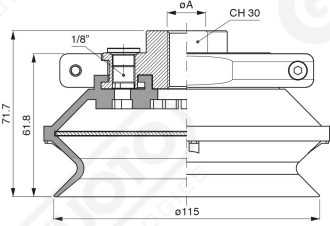

**Saugnapfe mit Balg Serie BF 115**

**Art. BF 115 35**

**Art. BF 115 30**

**Art. BF 115 31**

mit integriertem filter

**Art. BF 115 32/33**

cod	øA
<b>BF 115 32</b>	3/8"
<b>BF 115 33</b>	1/2"

mit integriertem filter

cod

øA

**BF 115 321**

3/8"

**BF 115 331**

1/2"

**Art. BF 115 321/331**