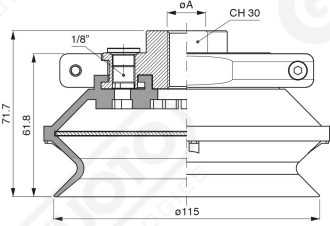

Saugnapfe mit Balg Serie BF 115

Art. BF 115 35

Art. BF 115 30

Art. BF 115 31

mit integriertem filter

Art. BF 115 32/33

cod	.øA
BF 115 32	3/8"
BF 115 33	1/2"

mit integriertem filter

cod

øA

BF 115 321

3/8"

BF 115 331

1/2"

Art. BF 115 321/331