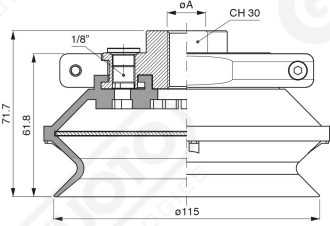

**Saugnapfe mit Balg Serie BF 115**

**Art. BF 115 35**

**Art. BF 115 30**

**Art. BF 115 31**

mit integriertem filter

**Art. BF 115 32/33**

cod	.øA
<b>BF 115 32</b>	3/8"
<b>BF 115 33</b>	1/2"

mit integriertem filter

cod

øA

**BF 115 321**

3/8"

**BF 115 331**

1/2"

**Art. BF 115 321/331**