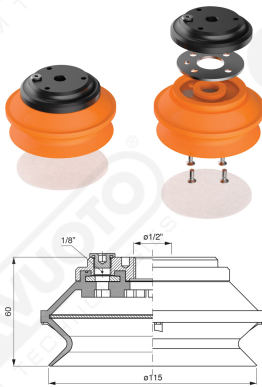

Saugnapfe mit Balg Serie BF 115

Art. BF 115 35

Art. BF 115 30

Art. BF 115 31

mit integriertem filter

Art. BF 115 32/33

cod	.øA
BF 115 32	3/8"
BF 115 33	1/2"

mit integriertem filter

cod

øA

BF 115 321

3/8"

BF 115 331

1/2"

Art. BF 115 321/331