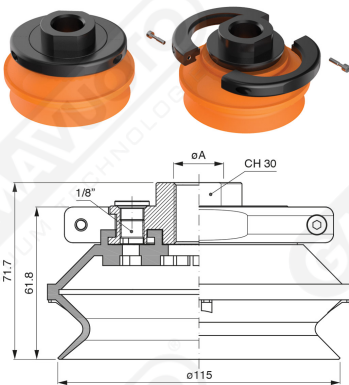

Saugnapfe mit Balg Serie BF 115

Art. BF 115 35

Art. BF 115 30

Art. BF 115 31

mit integriertem filter

Art. BF 115 32/33

cod	øA
BF 115 32	3/8"
BF 115 33	1/2"

mit integriertem filter

Art. BF 115 321/331

cod

øA

BF 115 321

3/8"

BF 115 331

1/2"