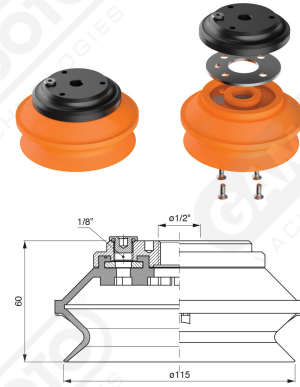

**Saugnapfe mit Balg Serie BF 115**

**Art. BF 115 35**

**Art. BF 115 30**

**Art. BF 115 31**

mit integriertem filter

**Art. BF 115 32/33**

cod	øA
<b>BF 115 32</b>	3/8"
<b>BF 115 33</b>	1/2"

mit integriertem filter

cod

øA

**BF 115 321**

3/8"

**BF 115 331**

1/2"

**Art. BF 115 321/331**