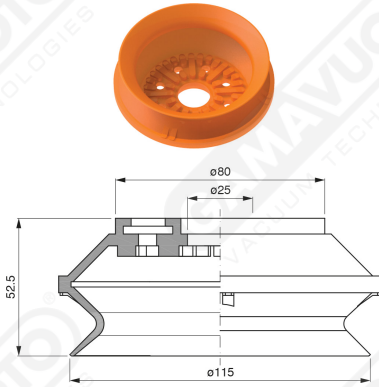

Saugnapfe mit Balg Serie BF 115

Art. BF 115 35

Art. BF 115 30

Art. BF 115 31

mit integriertem filter

Art. BF 115 32/33

cod	.øA
BF 115 32	3/8"
BF 115 33	1/2"

mit integriertem filter

cod

øA

BF 115 321

3/8"

BF 115 331

1/2"

Art. BF 115 321/331