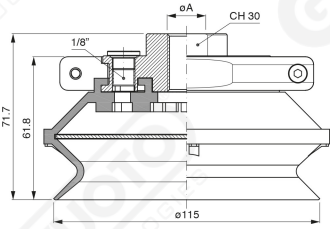

Saugnapfe mit Balg Serie BF 115

Art. BF 115 35

Art. BF 115 30

Art. BF 115 31

mit integriertem filter

Art. BF 115 32/33

cod	øA
BF 115 32	3/8"
BF 115 33	1/2"

mit integriertem filter

Art. BF 115 321/331

cod

øA

BF 115 321

3/8"

BF 115 331

1/2"