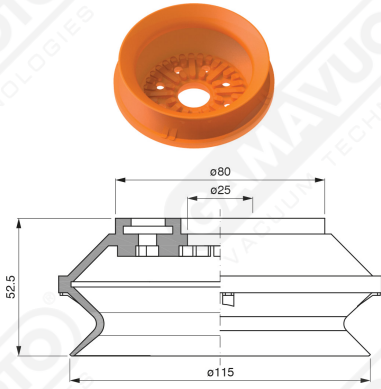

**Saugnapfe mit Balg Serie BF 115**

**Art. BF 115 35**

**Art. BF 115 30**

**Art. BF 115 31**

mit integriertem filter

**Art. BF 115 32/33**

cod	.øA
<b>BF 115 32</b>	3/8"
<b>BF 115 33</b>	1/2"

mit integriertem filter

cod

øA

**BF 115 321**

3/8"

**BF 115 331**

1/2"

**Art. BF 115 321/331**