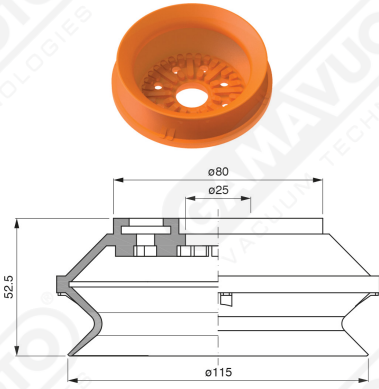

Saugnapfe mit Balg Serie BF 115

Art. BF 115 35

Art. BF 115 30

Art. BF 115 31

mit integriertem filter

Art. BF 115 32/33

cod	øA
BF 115 32	3/8"
BF 115 33	1/2"

mit integriertem filter

Art. BF 115 321/331

cod

øA

BF 115 321

3/8"

BF 115 331

1/2"