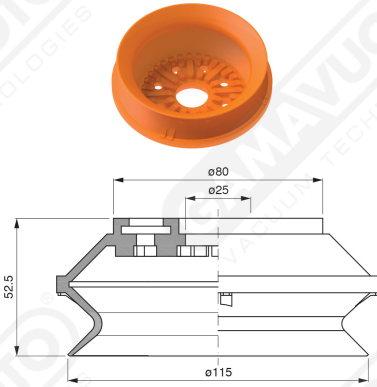

Saugnapfe mit Balg Serie BF 115

Art. BF 115 35

Art. BF 115 30

Art. BF 115 31

mit integriertem filter

Art. BF 115 32/33

cod	.øA
BF 115 32	3/8"
BF 115 33	1/2"

mit integriertem filter

cod

øA

BF 115 321

3/8"

BF 115 331

1/2"

Art. BF 115 321/331