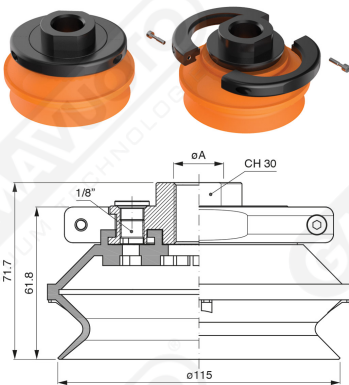

Saugnapfe mit Balg Serie BF 115

Art. BF 115 35

Art. BF 115 30

Art. BF 115 31

mit integriertem filter

Art. BF 115 32/33

cod	.øA
BF 115 32	3/8"
BF 115 33	1/2"

mit integriertem filter

cod

øA

BF 115 321

3/8"

BF 115 331

1/2"

Art. BF 115 321/331