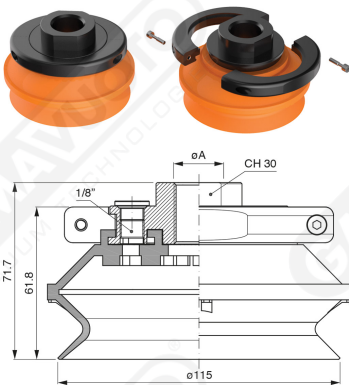

**Saugnapfe mit Balg Serie BF 115**

**Art. BF 115 35**

**Art. BF 115 30**

**Art. BF 115 31**

mit integriertem filter

**Art. BF 115 32/33**

cod	øA
<b>BF 115 32</b>	3/8"
<b>BF 115 33</b>	1/2"

mit integriertem filter

cod

øA

**BF 115 321**

3/8"

**BF 115 331**

1/2"

**Art. BF 115 321/331**