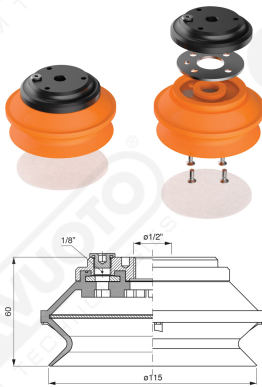

**Saugnapfe mit Balg Serie BF 115**

**Art. BF 115 35**

**Art. BF 115 30**

**Art. BF 115 31**

mit integriertem filter

**Art. BF 115 32/33**

cod	øA
<b>BF 115 32</b>	3/8"
<b>BF 115 33</b>	1/2"

mit integriertem filter

cod

øA

**BF 115 321**

3/8"

**BF 115 331**

1/2"

**Art. BF 115 321/331**