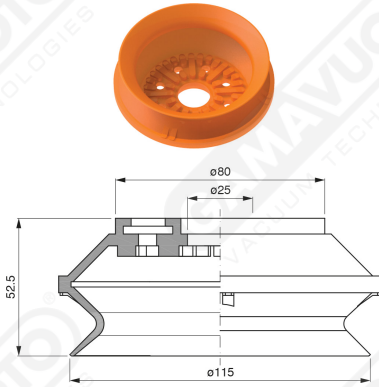

**Saugnapfe mit Balg Serie BF 115**

**Art. BF 115 35**

**Art. BF 115 30**

**Art. BF 115 31**

mit integriertem filter

**Art. BF 115 32/33**

cod	øA
<b>BF 115 32</b>	3/8"
<b>BF 115 33</b>	1/2"

mit integriertem filter

cod

øA

**BF 115 321**

3/8"

**BF 115 331**

1/2"

**Art. BF 115 321/331**