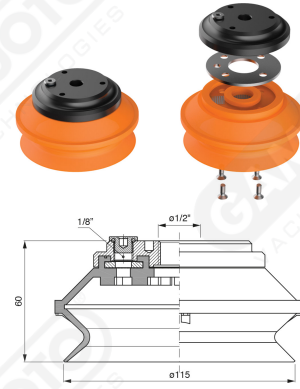

**Saugnapfe mit Balg Serie BF 115**

**Art. BF 115 35**

**Art. BF 115 30**

**Art. BF 115 31**

mit integriertem filter

**Art. BF 115 32/33**

cod	.øA
<b>BF 115 32</b>	3/8"
<b>BF 115 33</b>	1/2"

mit integriertem filter

cod

øA

**BF 115 321**

3/8"

**BF 115 331**

1/2"

**Art. BF 115 321/331**