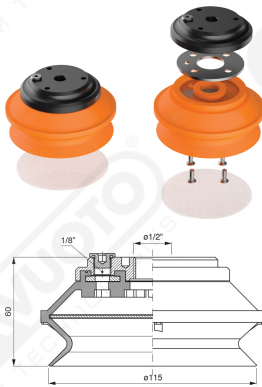

Saugnapfe mit Balg Serie BF 115

Art. BF 115 35

Art. BF 115 30

Art. BF 115 31

mit integriertem filter

Art. BF 115 32/33

cod	øA
BF 115 32	3/8"
BF 115 33	1/2"

mit integriertem filter

Art. BF 115 321/331

cod

øA

BF 115 321

3/8"

BF 115 331

1/2"