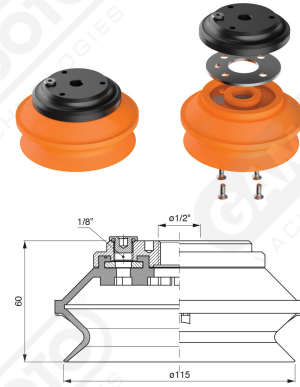

Saugnapfe mit Balg Serie BF 115

Art. BF 115 35

Art. BF 115 30

Art. BF 115 31

mit integriertem filter

Art. BF 115 32/33

cod	.øA
BF 115 32	3/8"
BF 115 33	1/2"

mit integriertem filter

cod

øA

BF 115 321

3/8"

BF 115 331

1/2"

Art. BF 115 321/331