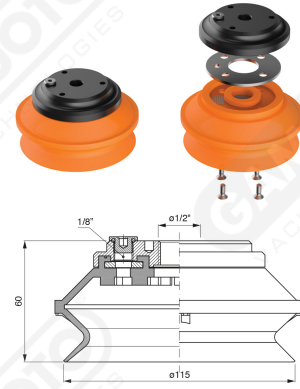

Saugnapfe mit Balg Serie BF 115

Art. BF 115 35

Art. BF 115 30

Art. BF 115 31

mit integriertem filter

Art. BF 115 32/33

cod	øA
BF 115 32	3/8"
BF 115 33	1/2"

mit integriertem filter

Art. BF 115 321/331

cod

øA

BF 115 321

3/8"

BF 115 331

1/2"