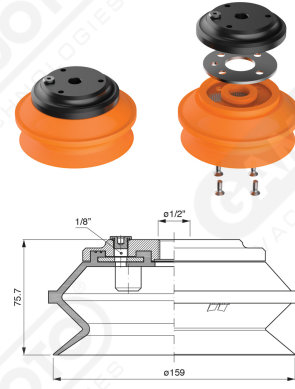

**Saugnapfe mit Balg Serie BF 150**

**Art. BF 150 35**

**Art. BF 150 30**

**Art. BF 150 32/33**

cod

.øA

**BF 150 32**

1/2"

**BF 150 33**

3/4"