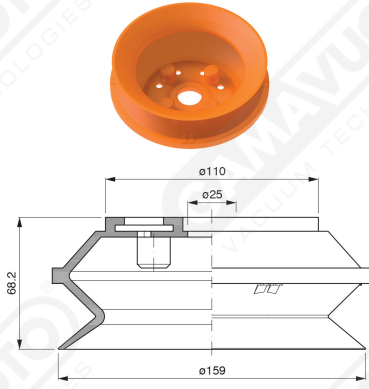

Saugnapfe mit Balg Serie BF 150

Art. BF 150 35

Art. BF 150 30

Art. BF 150 32/33

cod

.øA

BF 150 32

1/2"

BF 150 33

3/4"