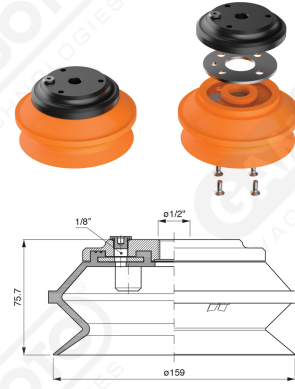

Saugnapfe mit Balg Serie BF 150

Art. BF 150 35

Art. BF 150 30

Art. BF 150 32/33

cod

. ϕA

BF 150 32

1/2"

BF 150 33

3/4"