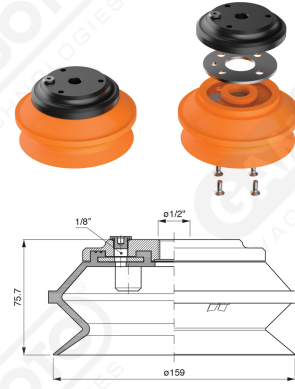

Saugnapfe mit Balg Serie BF 150

Art. BF 150 35

Art. BF 150 30

Art. BF 150 32/33

cod

.øA

BF 150 32

1/2"

BF 150 33

3/4"