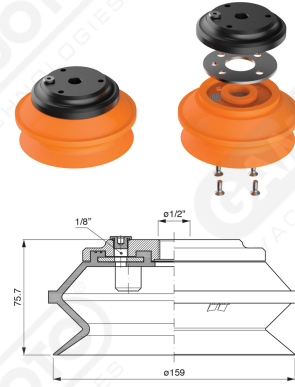

**Saugnapfe mit Balg Serie BF 150**

**Art. BF 150 35**

**Art. BF 150 30**

**Art. BF 150 32/33**

cod

.øA

**BF 150 32**

1/2"

**BF 150 33**

3/4"