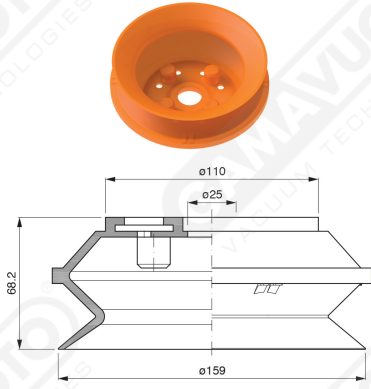

Saugnapfe mit Balg Serie BF 150

Art. BF 150 35

Art. BF 150 30

Art. BF 150 32/33

cod

. ϕA

BF 150 32

1/2"

BF 150 33

3/4"