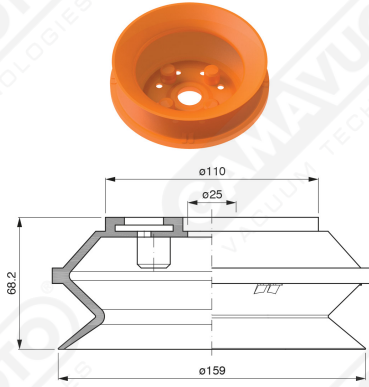

**Saugnapfe mit Balg Serie BF 150**

**Art. BF 150 35**

**Art. BF 150 30**

**Art. BF 150 32/33**

cod

.øA

**BF 150 32**

1/2"

**BF 150 33**

3/4"