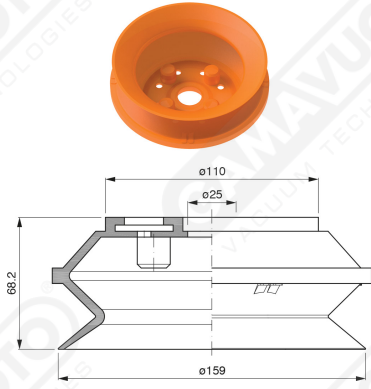

**Saugnapfe mit Balg Serie BF 150**

**Art. BF 150 35**

**Art. BF 150 30**

**Art. BF 150 32/33**

cod

.øA

**BF 150 32**

1/2"

**BF 150 33**

3/4"