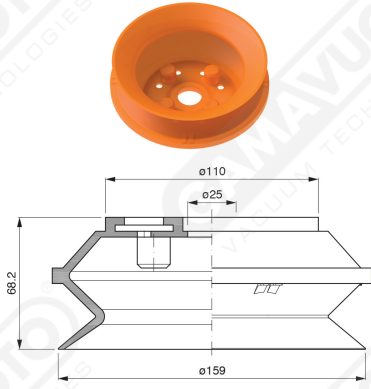

Saugnapfe mit Balg Serie BF 150

Art. BF 150 35

Art. BF 150 30

Art. BF 150 32/33

cod

.øA

BF 150 32

1/2"

BF 150 33

3/4"