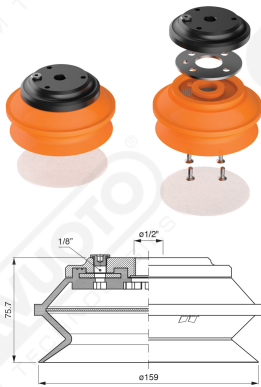

Saugnapfe mit Balg Serie BF 160

Art. BF 160 35

Art. BF 160 30

Art. BF 160 31

mit integriertem filter

Art. BF 160 32/33

cod	øA
BF 160 32	1/2"
BF 160 33	3/4"

mit integriertem filter

cod

øA

BF 160 321

1/2"

BF 160 331

3/4"

Art. BF 160 321/331