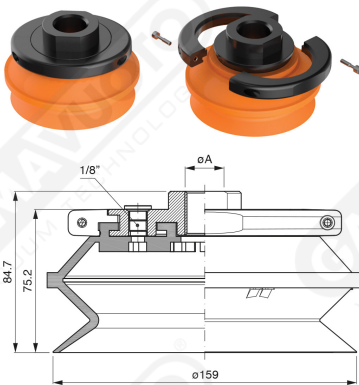

**Saugnapfe mit Balg Serie BF 160**

**Art. BF 160 35**

**Art. BF 160 30**

**Art. BF 160 31**

mit integriertem filter

**Art. BF 160 32/33**

cod	øA
<b>BF 160 32</b>	1/2"
<b>BF 160 33</b>	3/4"

mit integriertem filter

cod

øA

**BF 160 321**

1/2"

**BF 160 331**

3/4"

**Art. BF 160 321/331**