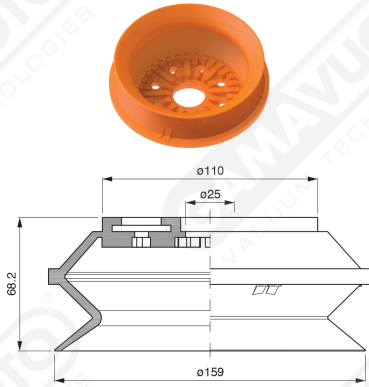

Saugnapfe mit Balg Serie BF 160

Art. BF 160 35

Art. BF 160 30

Art. BF 160 31

mit integriertem filter

Art. BF 160 32/33

cod	øA
BF 160 32	1/2"
BF 160 33	3/4"

mit integriertem filter

cod

øA

BF 160 321

1/2"

BF 160 331

3/4"

Art. BF 160 321/331