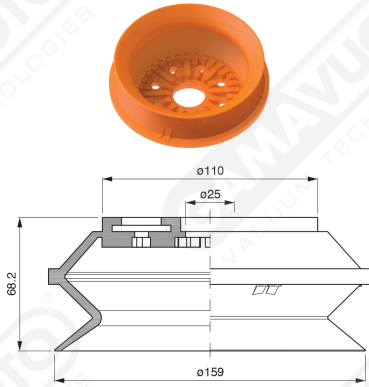

**Saugnapfe mit Balg Serie BF 160**

**Art. BF 160 35**

**Art. BF 160 30**

**Art. BF 160 31**

mit integriertem filter

**Art. BF 160 32/33**

cod	øA
<b>BF 160 32</b>	1/2"
<b>BF 160 33</b>	3/4"

mit integriertem filter

cod

øA

**BF 160 321**

1/2"

**BF 160 331**

3/4"

**Art. BF 160 321/331**