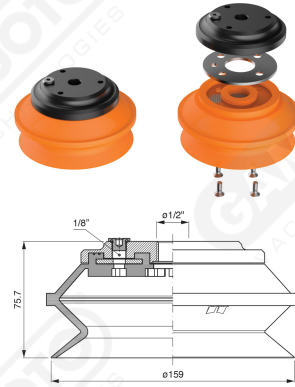

**Saugnapfe mit Balg Serie BF 160**

**Art. BF 160 35**

**Art. BF 160 30**

**Art. BF 160 31**

mit integriertem filter

**Art. BF 160 32/33**

cod	øA
<b>BF 160 32</b>	1/2"
<b>BF 160 33</b>	3/4"

mit integriertem filter

cod

øA

**BF 160 321**

1/2"

**BF 160 331**

3/4"

**Art. BF 160 321/331**