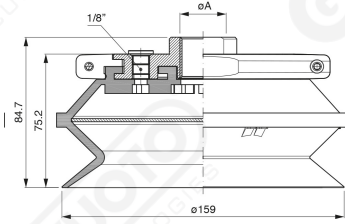

**Saugnapfe mit Balg Serie BF 160**

**Art. BF 160 35**

**Art. BF 160 30**

**Art. BF 160 31**

mit integriertem filter

**Art. BF 160 32/33**

cod	øA
<b>BF 160 32</b>	1/2"
<b>BF 160 33</b>	3/4"

mit integriertem filter

cod

øA

**BF 160 321**

1/2"

**BF 160 331**

3/4"

**Art. BF 160 321/331**