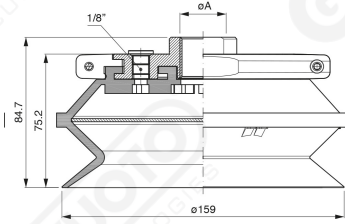

Saugnapfe mit Balg Serie BF 160

Art. BF 160 35

Art. BF 160 30

Art. BF 160 31

mit integriertem filter

Art. BF 160 32/33

cod	øA
BF 160 32	1/2"
BF 160 33	3/4"

mit integriertem filter

cod

øA

BF 160 321

1/2"

BF 160 331

3/4"

Art. BF 160 321/331