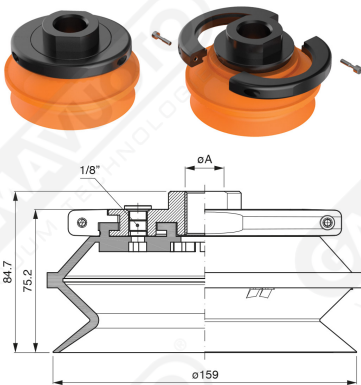

**Saugnapfe mit Balg Serie BF 160**

**Art. BF 160 35**

**Art. BF 160 30**

**Art. BF 160 31**

mit integriertem filter

**Art. BF 160 32/33**

cod	øA
<b>BF 160 32</b>	1/2"
<b>BF 160 33</b>	3/4"

mit integriertem filter

cod

øA

**BF 160 321**

1/2"

**BF 160 331**

3/4"

**Art. BF 160 321/331**