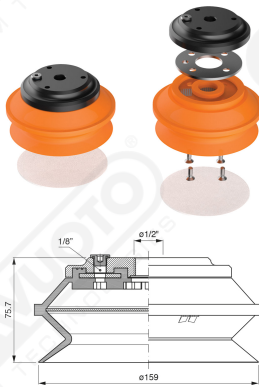

**Saugnapfe mit Balg Serie BF 160**

**Art. BF 160 35**

**Art. BF 160 30**

**Art. BF 160 31**

mit integriertem filter

**Art. BF 160 32/33**

cod	øA
<b>BF 160 32</b>	1/2"
<b>BF 160 33</b>	3/4"

mit integriertem filter

cod

øA

**BF 160 321**

1/2"

**BF 160 331**

3/4"

**Art. BF 160 321/331**