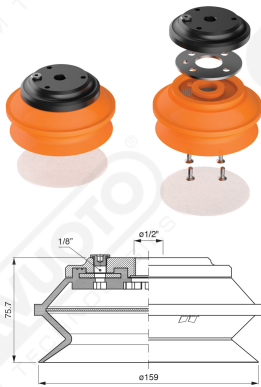

**Saugnapfe mit Balg Serie BF 160**

**Art. BF 160 35**

**Art. BF 160 30**

**Art. BF 160 31**

mit integriertem filter

**Art. BF 160 32/33**

cod	øA
<b>BF 160 32</b>	1/2"
<b>BF 160 33</b>	3/4"

mit integriertem filter

cod

øA

**BF 160 321**

1/2"

**BF 160 331**

3/4"

**Art. BF 160 321/331**