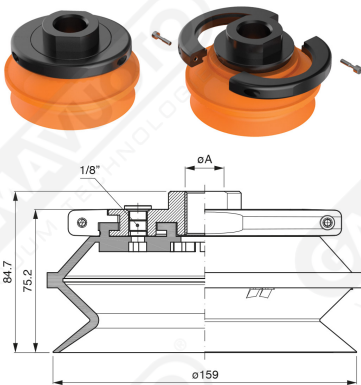

Saugnapfe mit Balg Serie BF 160

Art. BF 160 35

Art. BF 160 30

Art. BF 160 31

mit integriertem filter

Art. BF 160 32/33

cod	øA
BF 160 32	1/2"
BF 160 33	3/4"

mit integriertem filter

cod

øA

BF 160 321

1/2"

BF 160 331

3/4"

Art. BF 160 321/331