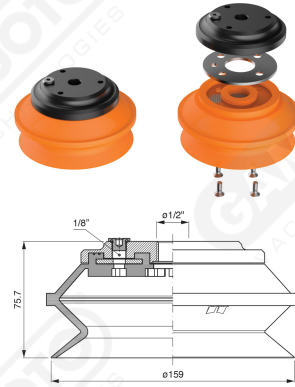

Saugnapfe mit Balg Serie BF 160

Art. BF 160 35

Art. BF 160 30

Art. BF 160 31

mit integriertem filter

Art. BF 160 32/33

cod	øA
BF 160 32	1/2"
BF 160 33	3/4"

mit integriertem filter

cod

øA

BF 160 321

1/2"

BF 160 331

3/4"

Art. BF 160 321/331