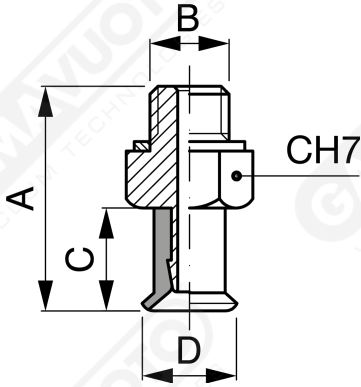

Flache Saugnapfe ohne Strahlen Serie CM mit Stütze

Art. CM 05/07/09 10

Art =	Saugnapf	+ Stütze	A	B	C	D
CM 05 10	CM 05 15	+ SUM 40	13.5	5 MA	6	5
CM 07 10	CM 07 15	+ SUM 40	14	5 MA	6.5	7
CM 09 10	CM 09 15	+ SUM 40	14.5	5 MA	7	9

Art. CM 11/16 10

Art =	Saugn.	+ Stütze	A	B	C	D
CM 11 10	CM 11 15	+ SUM 41	19	5 MA	10.5	11
CM 16 10	CM 16 15	+ SUM 41	20	5 MA	11.5	16.5