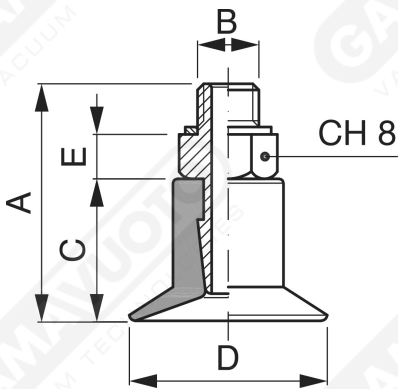

**Flache Saugnapfe ohne Strahlen Serie CM mit Stütze**

**Art. CM 05/07/09 10**

Art =	Saugnapf	+ Stütze	A	B	C	D
<b>CM 05 10</b>	CM 05 15	+ SUM 40	13.5	5 MA	6	5
<b>CM 07 10</b>	CM 07 15	+ SUM 40	14	5 MA	6.5	7
<b>CM 09 10</b>	CM 09 15	+ SUM 40	14.5	5 MA	7	9

**Art. CM 11/16 10**

Art =	Saugn.	+ Stütze	A	B	C	D
<b>CM 11 10</b>	CM 11 15	+ SUM 41	19	5 MA	10.5	11
<b>CM 16 10</b>	CM 16 15	+ SUM 41	20	5 MA	11.5	16.5