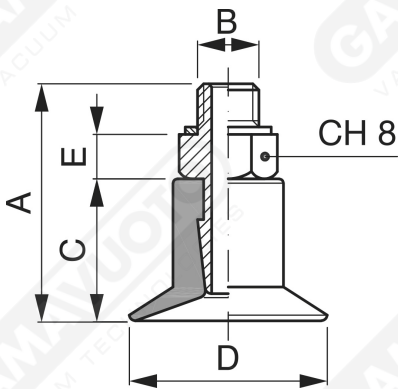

Flache Saugnapfe ohne Strahlen Serie CM mit Stütze

Art. CM 05/07/09 10

Art =	Saugnapf	+ Stütze	A	B	C	D
CM 05 10	CM 05 15	+ SUM 40	13.5	5 MA	6	5
CM 07 10	CM 07 15	+ SUM 40	14	5 MA	6.5	7
CM 09 10	CM 09 15	+ SUM 40	14.5	5 MA	7	9

Art. CM 11/16 10

Art =	Saugn.	+ Stütze	A	B	C	D
CM 11 10	CM 11 15	+ SUM 41	19	5 MA	10.5	11
CM 16 10	CM 16 15	+ SUM 41	20	5 MA	11.5	16.5