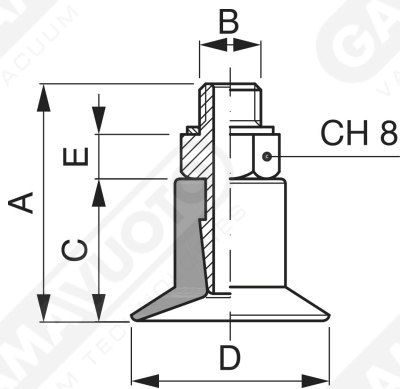

Flache Saugnapfe ohne Strahlen Serie CM mit Stütze

Art. CM 05/07/09 10

Art =	Saugnapf	+ Stütze	A	B	C	D
CM 05 10	CM 05 15	+ SUM 40	13.5	5 MA	6	5
CM 07 10	CM 07 15	+ SUM 40	14	5 MA	6.5	7
CM 09 10	CM 09 15	+ SUM 40	14.5	5 MA	7	9

Art. CM 11/16 10

Art =	Saugn.	+ Stütze	A	B	C	D
CM 11 10	CM 11 15	+ SUM 41	19	5 MA	10.5	11
CM 16 10	CM 16 15	+ SUM 41	20	5 MA	11.5	16.5