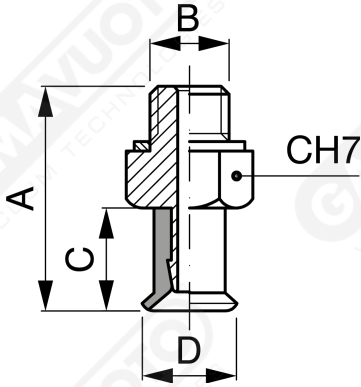

**Flache Saugnapfe ohne Strahlen Serie CM mit Stütze**

**Art. CM 05/07/09 10**

Art =	Saugnapf	+ Stütze	A	B	C	D
<b>CM 05 10</b>	CM 05 15	+ SUM 40	13.5	5 MA	6	5
<b>CM 07 10</b>	CM 07 15	+ SUM 40	14	5 MA	6.5	7
<b>CM 09 10</b>	CM 09 15	+ SUM 40	14.5	5 MA	7	9

**Art. CM 11/16 10**

Art =	Saugn.	+ Stütze	A	B	C	D
<b>CM 11 10</b>	CM 11 15	+ SUM 41	19	5 MA	10.5	11
<b>CM 16 10</b>	CM 16 15	+ SUM 41	20	5 MA	11.5	16.5