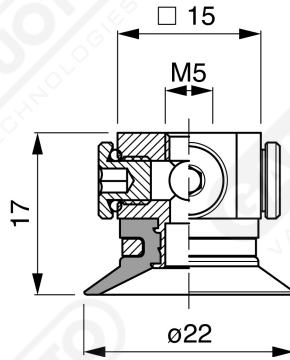

Flache Saugnapfe ohne Strahlen Serie CF 20

Art. CF 20 15

Art. CF 20 00

Art. CF 20 10

Art. CF 20 20

Art. CF 20 60 ÷ 64

Art. CF 20 60

mit Filter

Art. CF 20 61

mit Filter und Ventil

Art. CF 20 63

ohne Filter

Art. CF 20 64

mit Ventil ohne Filter

Flache F-LINE-Saugnapfe ohne Strahlen - Serie CM - CF

GAMAVUOTO
VACUUM TECHNOLOGIES