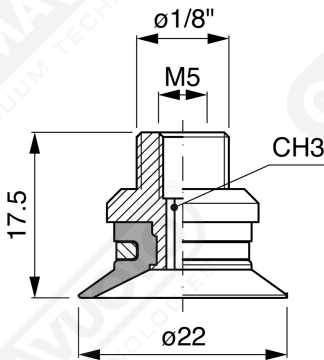

Flache Saugnapfe ohne Strahlen Serie CF 20

Art. CF 20 15

Art. CF 20 00

Art. CF 20 10

Art. CF 20 20

Art. CF 20 60 ÷ 64

Art. CF 20 60

mit Filter

Art. CF 20 61

mit Filter und Ventil

Art. CF 20 63

ohne Filter

Art. CF 20 64

mit Ventil ohne Filter

Flache F-LINE-Saugnapfe ohne Strahlen - Serie CM - CF

GAMAVUOTO
VACUUM TECHNOLOGIES