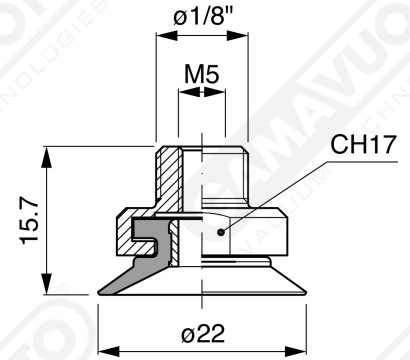

Flache Saugnapfe ohne Strahlen Serie CF 20

Art. CF 20 15

Art. CF 20 00

Art. CF 20 10

Art. CF 20 20

Art. CF 20 60 ÷ 64

Art. CF 20 60

mit Filter

Art. CF 20 61

mit Filter und Ventil

Art. CF 20 63

ohne Filter

Art. CF 20 64

mit Ventil ohne Filter

Flache F-LINE-Saugnapfe ohne Strahlen - Serie CM - CF

GAMAVUOTO
VACUUM TECHNOLOGIES