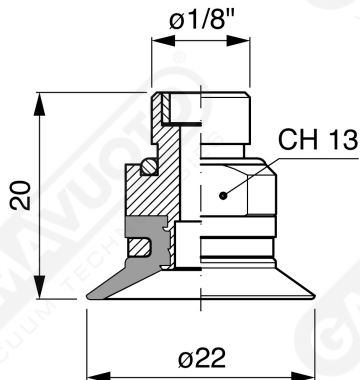

Flache Saugnapfe ohne Strahlen Serie CF 20

Art. CF 20 15

Art. CF 20 00

Art. CF 20 10

Art. CF 20 20

Art. CF 20 60 ÷ 64

Art. CF 20 60

mit Filter

Art. CF 20 61

mit Filter und Ventil

Art. CF 20 63

ohne Filter

Art. CF 20 64

mit Ventil ohne Filter

Flache F-LINE-Saugnapfe ohne Strahlen - Serie CM - CF

GAMAVUOTO
VACUUM TECHNOLOGIES