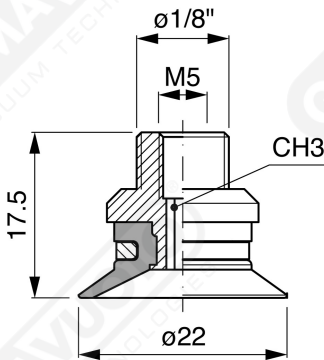

**Flache Saugnapfe ohne Strahlen Serie CF 20**

**Art. CF 20 15**

**Art. CF 20 00**

**Art. CF 20 10**

**Art. CF 20 20**

**Art. CF 20 60 ÷ 64**

**Art. CF 20 60**

mit Filter

**Art. CF 20 61**

mit Filter und Ventil

**Art. CF 20 63**

ohne Filter

**Art. CF 20 64**

mit Ventil ohne Filter

Flache F-LINE-Saugnapfe ohne Strahlen - Serie CM - CF

- Art. CF 20 90**  
mit Filter
- Art. CF 20 91**  
mit Ventil
- Art. CF 20 93**  
ohne Filter