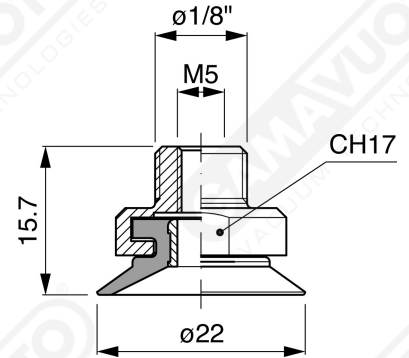

Flache Saugnapfe ohne Strahlen Serie CF 20

Art. CF 20 15

Art. CF 20 00

Art. CF 20 10

Art. CF 20 20

Art. CF 20 60 ÷ 64

Art. CF 20 60

mit Filter

Art. CF 20 61

mit Filter und Ventil

Art. CF 20 63

ohne Filter

Art. CF 20 64

mit Ventil ohne Filter

Flache F-LINE-Saugnapfe ohne Strahlen - Serie CM - CF

Art. CF 20 90