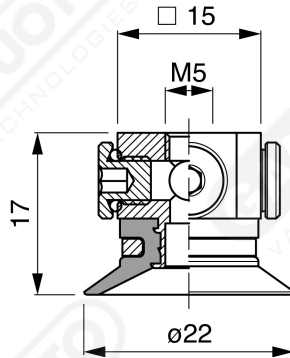

Flache Saugnapfe ohne Strahlen Serie CF 20

Art. CF 20 15

Art. CF 20 00

Art. CF 20 10

Art. CF 20 20

Art. CF 20 60 ÷ 64

Art. CF 20 60

mit Filter

Art. CF 20 61

mit Filter und Ventil

Art. CF 20 63

ohne Filter

Art. CF 20 64

mit Ventil ohne Filter

Flache F-LINE-Saugnapfe ohne Strahlen - Serie CM - CF

GAMAVUOTO
VACUUM TECHNOLOGIES