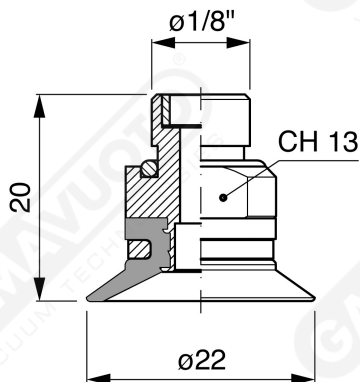

Flache Saugnapfe ohne Strahlen Serie CF 20

Art. CF 20 15

Art. CF 20 00

Art. CF 20 10

Art. CF 20 20

Art. CF 20 60 ÷ 64

Art. CF 20 60

mit Filter

Art. CF 20 61

mit Filter und Ventil

Art. CF 20 63

ohne Filter

Art. CF 20 64

mit Ventil ohne Filter

Flache F-LINE-Saugnapfe ohne Strahlen - Serie CM - CF

GAMAVUOTO
VACUUM TECHNOLOGIES