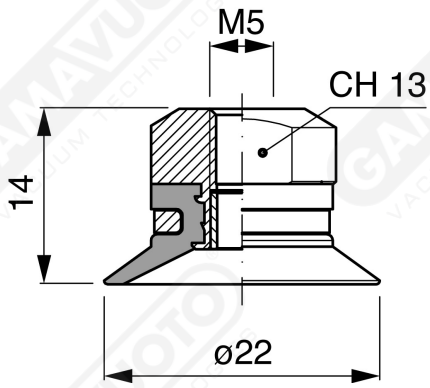

**Art. CF 20 61**

mit Filter und Ventil

**Art. CF 20 63**

ohne Filter

**Art. CF 20 64**

mit Ventil ohne Filter

Flache F-LINE-Saugnapfe ohne Strahlen - Serie CM - CF

- Art. CF 20 90**  
mit Filter
- Art. CF 20 91**  
mit Ventil
- Art. CF 20 93**  
ohne Filter