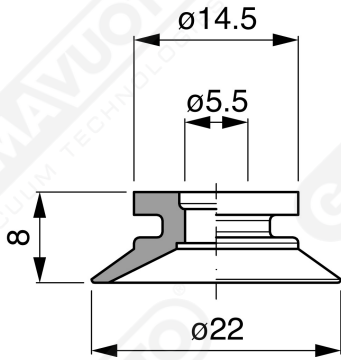

Flache Saugnapfe ohne Strahlen Serie CF 20

Art. CF 20 15

Art. CF 20 00

Art. CF 20 10

Art. CF 20 20

Art. CF 20 60 ÷ 64

Art. CF 20 60

mit Filter

Art. CF 20 61

mit Filter und Ventil

Art. CF 20 63

ohne Filter

Art. CF 20 64

mit Ventil ohne Filter

Flache F-LINE-Saugnapfe ohne Strahlen - Serie CM - CF

GAMAVUOTO
VACUUM TECHNOLOGIES