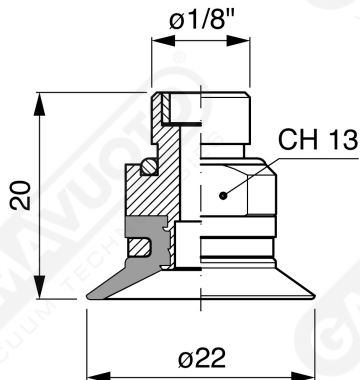

Flache Saugnapfe ohne Strahlen Serie CF 20

Art. CF 20 15

Art. CF 20 00

Art. CF 20 10

Art. CF 20 20

Art. CF 20 60 ÷ 64

Art. CF 20 60

mit Filter

Art. CF 20 61

mit Filter und Ventil

Art. CF 20 63

ohne Filter

Art. CF 20 64

mit Ventil ohne Filter

Flache F-LINE-Saugnapfe ohne Strahlen - Serie CM - CF

Art. CF 20 90