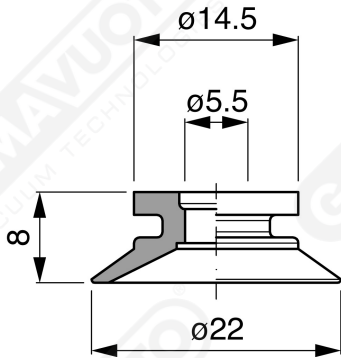

Flache Saugnapfe ohne Strahlen Serie CF 20

Art. CF 20 15

Art. CF 20 00

Art. CF 20 10

Art. CF 20 20

Art. CF 20 60 ÷ 64

Art. CF 20 60

mit Filter

Art. CF 20 61

mit Filter und Ventil

Art. CF 20 63

ohne Filter

Art. CF 20 64

mit Ventil ohne Filter

Flache F-LINE-Saugnapfe ohne Strahlen - Serie CM - CF

GAMAVUOTO
VACUUM TECHNOLOGIES