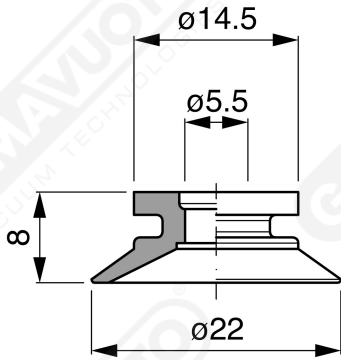

**Flache Saugnapfe ohne Strahlen Serie CF 20**

**Art. CF 20 15**

**Art. CF 20 00**

**Art. CF 20 10**

**Art. CF 20 20**

**Art. CF 20 60 ÷ 64**

**Art. CF 20 60**

mit Filter

**Art. CF 20 61**

mit Filter und Ventil

**Art. CF 20 63**

ohne Filter

**Art. CF 20 64**

mit Ventil ohne Filter

Flache F-LINE-Saugnapfe ohne Strahlen - Serie CM - CF

- Art. CF 20 90**  
mit Filter
- Art. CF 20 91**  
mit Ventil
- Art. CF 20 93**  
ohne Filter