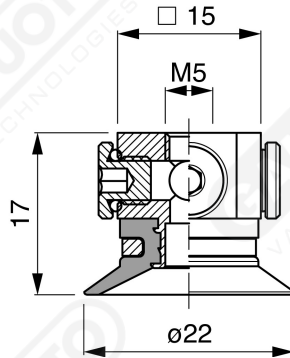

Flache Saugnapfe ohne Strahlen Serie CF 20

Art. CF 20 15

Art. CF 20 00

Art. CF 20 10

Art. CF 20 20

Art. CF 20 60 ÷ 64

Art. CF 20 60

mit Filter

Art. CF 20 61

mit Filter und Ventil

Art. CF 20 63

ohne Filter

Art. CF 20 64

mit Ventil ohne Filter

Flache F-LINE-Saugnapfe ohne Strahlen - Serie CM - CF

Art. CF 20 90