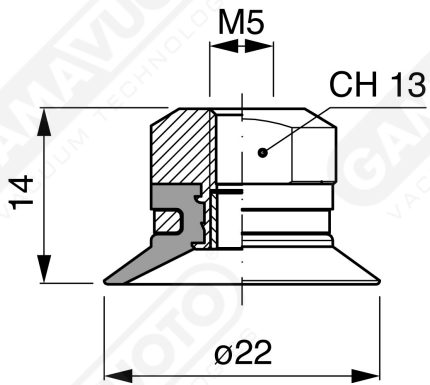

Art. CF 20 61

mit Filter und Ventil

Art. CF 20 63

ohne Filter

Art. CF 20 64

mit Ventil ohne Filter

Flache F-LINE-Saugnapfe ohne Strahlen - Serie CM - CF

GAMAVUOTO
VACUUM TECHNOLOGIES