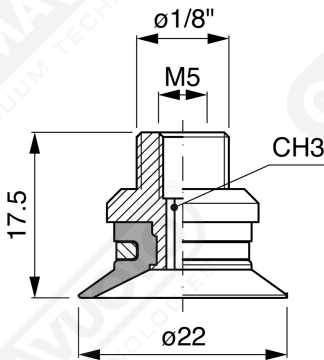

Flache Saugnapfe ohne Strahlen Serie CF 20

Art. CF 20 15

Art. CF 20 00

Art. CF 20 10

Art. CF 20 20

Art. CF 20 60 ÷ 64

Art. CF 20 60

mit Filter

Art. CF 20 61

mit Filter und Ventil

Art. CF 20 63

ohne Filter

Art. CF 20 64

mit Ventil ohne Filter

Flache F-LINE-Saugnapfe ohne Strahlen - Serie CM - CF

Art. CF 20 90

mit Filter

Art. CF 20 91

mit Ventil

Art. CF 20 93

ohne Filter

Art. CF 20 90 ÷ 93