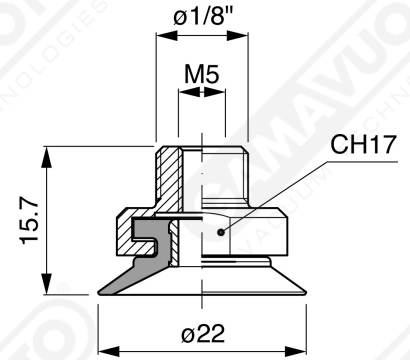

**Flache Saugnapfe ohne Strahlen Serie CF 20**

**Art. CF 20 15**

**Art. CF 20 00**

**Art. CF 20 10**

**Art. CF 20 20**

**Art. CF 20 60 ÷ 64**

**Art. CF 20 60**

mit Filter

**Art. CF 20 61**

mit Filter und Ventil

**Art. CF 20 63**

ohne Filter

**Art. CF 20 64**

mit Ventil ohne Filter

Flache F-LINE-Saugnapfe ohne Strahlen - Serie CM - CF

- Art. CF 20 90**  
mit Filter
- Art. CF 20 91**  
mit Ventil
- Art. CF 20 93**  
ohne Filter