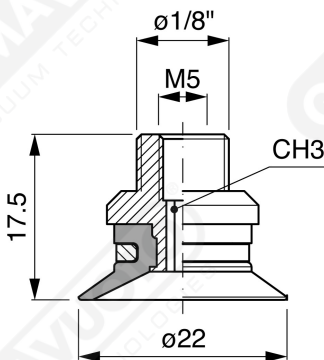

Flache Saugnapfe ohne Strahlen Serie CF 20

Art. CF 20 15

Art. CF 20 00

Art. CF 20 10

Art. CF 20 20

Art. CF 20 60 ÷ 64

Art. CF 20 60

mit Filter

Art. CF 20 61

mit Filter und Ventil

Art. CF 20 63

ohne Filter

Art. CF 20 64

mit Ventil ohne Filter

Flache F-LINE-Saugnapfe ohne Strahlen - Serie CM - CF

GAMAVUOTO
VACUUM TECHNOLOGIES