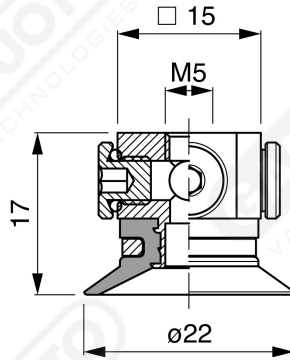

**Flache Saugnapfe ohne Strahlen Serie CF 20**

**Art. CF 20 15**

**Art. CF 20 00**

**Art. CF 20 10**

**Art. CF 20 20**

**Art. CF 20 60 ÷ 64**

**Art. CF 20 60**

mit Filter

**Art. CF 20 61**

mit Filter und Ventil

**Art. CF 20 63**

ohne Filter

**Art. CF 20 64**

mit Ventil ohne Filter

Flache F-LINE-Saugnapfe ohne Strahlen - Serie CM - CF

- Art. CF 20 90**  
mit Filter
- Art. CF 20 91**  
mit Ventil
- Art. CF 20 93**  
ohne Filter