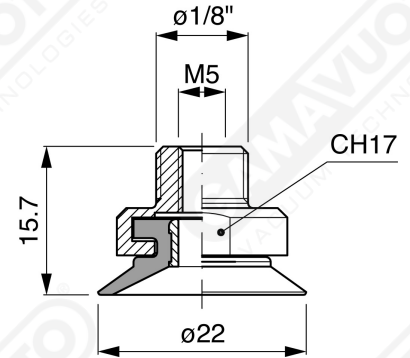

Flache Saugnapfe ohne Strahlen Serie CF 20

Art. CF 20 15

Art. CF 20 00

Art. CF 20 10

Art. CF 20 20

Art. CF 20 60 ÷ 64

Art. CF 20 60

mit Filter

Art. CF 20 61

mit Filter und Ventil

Art. CF 20 63

ohne Filter

Art. CF 20 64

mit Ventil ohne Filter

Flache F-LINE-Saugnapfe ohne Strahlen - Serie CM - CF

- Art. CF 20 90**
mit Filter
- Art. CF 20 91**
mit Ventil
- Art. CF 20 93**
ohne Filter