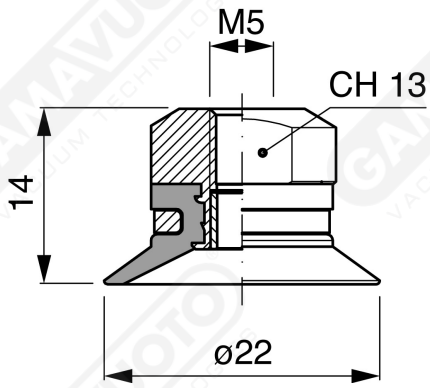

Art. CF 20 61

mit Filter und Ventil

Art. CF 20 63

ohne Filter

Art. CF 20 64

mit Ventil ohne Filter

Flache F-LINE-Saugnapfe ohne Strahlen - Serie CM - CF

- Art. CF 20 90**
mit Filter
- Art. CF 20 91**
mit Ventil
- Art. CF 20 93**
ohne Filter