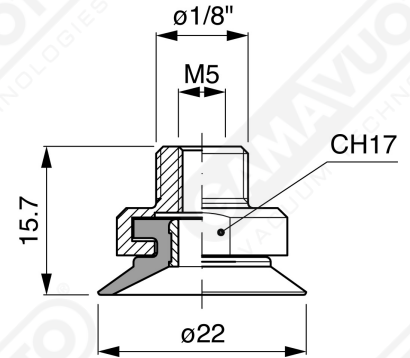

Flache Saugnapfe ohne Strahlen Serie CF 20

Art. CF 20 15

Art. CF 20 00

Art. CF 20 10

Art. CF 20 20

Art. CF 20 60 ÷ 64

Art. CF 20 60

mit Filter

Art. CF 20 61

mit Filter und Ventil

Art. CF 20 63

ohne Filter

Art. CF 20 64

mit Ventil ohne Filter

Flache F-LINE-Saugnapfe ohne Strahlen - Serie CM - CF

GAMAVUOTO
VACUUM TECHNOLOGIES