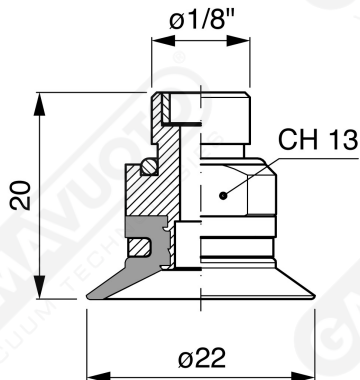

**Flache Saugnapfe ohne Strahlen Serie CF 20**

**Art. CF 20 15**

**Art. CF 20 00**

**Art. CF 20 10**

**Art. CF 20 20**

**Art. CF 20 60 ÷ 64**

**Art. CF 20 60**

mit Filter

**Art. CF 20 61**

mit Filter und Ventil

**Art. CF 20 63**

ohne Filter

**Art. CF 20 64**

mit Ventil ohne Filter

Flache F-LINE-Saugnapfe ohne Strahlen - Serie CM - CF

- Art. CF 20 90**  
mit Filter
- Art. CF 20 91**  
mit Ventil
- Art. CF 20 93**  
ohne Filter