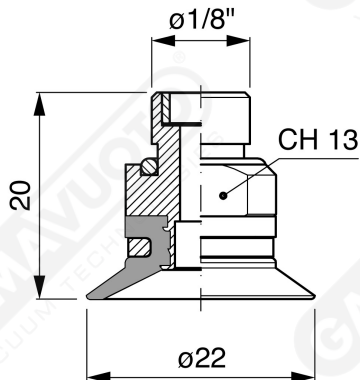

Flache Saugnapfe ohne Strahlen Serie CF 20

Art. CF 20 15

Art. CF 20 00

Art. CF 20 10

Art. CF 20 20

Art. CF 20 60 ÷ 64

Art. CF 20 60

mit Filter

Art. CF 20 61

mit Filter und Ventil

Art. CF 20 63

ohne Filter

Art. CF 20 64

mit Ventil ohne Filter

Flache F-LINE-Saugnapfe ohne Strahlen - Serie CM - CF

- Art. CF 20 90**
mit Filter
- Art. CF 20 91**
mit Ventil
- Art. CF 20 93**
ohne Filter