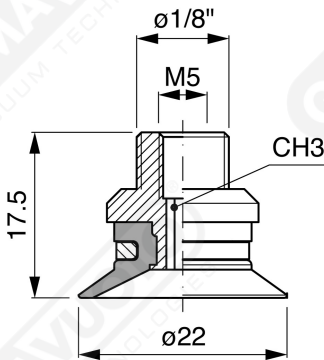

Flache Saugnapfe ohne Strahlen Serie CF 20

Art. CF 20 15

Art. CF 20 00

Art. CF 20 10

Art. CF 20 20

Art. CF 20 60 ÷ 64

Art. CF 20 60

mit Filter

Art. CF 20 61

mit Filter und Ventil

Art. CF 20 63

ohne Filter

Art. CF 20 64

mit Ventil ohne Filter

Flache F-LINE-Saugnapfe ohne Strahlen - Serie CM - CF

- Art. CF 20 90**
mit Filter
- Art. CF 20 91**
mit Ventil
- Art. CF 20 93**
ohne Filter