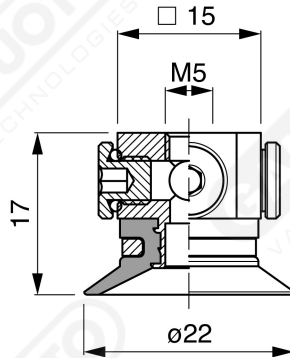

Flache Saugnapfe ohne Strahlen Serie CF 20

Art. CF 20 15

Art. CF 20 00

Art. CF 20 10

Art. CF 20 20

Art. CF 20 60 ÷ 64

Art. CF 20 60

mit Filter

Art. CF 20 61

mit Filter und Ventil

Art. CF 20 63

ohne Filter

Art. CF 20 64

mit Ventil ohne Filter

Flache F-LINE-Saugnapfe ohne Strahlen - Serie CM - CF

- Art. CF 20 90**
mit Filter
- Art. CF 20 91**
mit Ventil
- Art. CF 20 93**
ohne Filter