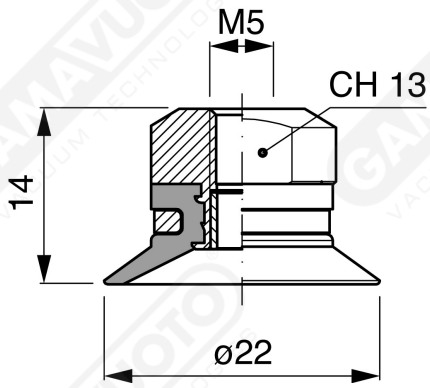

Art. CF 20 61

mit Filter und Ventil

Art. CF 20 63

ohne Filter

Art. CF 20 64

mit Ventil ohne Filter

Flache F-LINE-Saugnapfe ohne Strahlen - Serie CM - CF

Art. CF 20 90