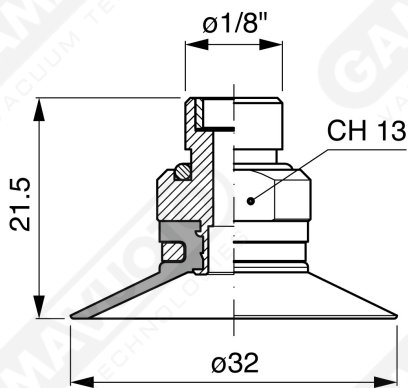

Flache Saugnapfe ohne Strahlen Serie CF 30

Art. CF 30 15

Art. CF 30 00

Art. CF 30 10

Art. CF 30 20

Art. CF 30 50

Art. CF 30 60/61/63/64

Art. CF 30 60

mit Filter

Art. CF 30 61

mit Filter und Ventil

Art. CF 30 63

ohne Filter

Art. CF 30 64

mit Ventil ohne Filter

Art. AF 30 62
mit sonde und filter