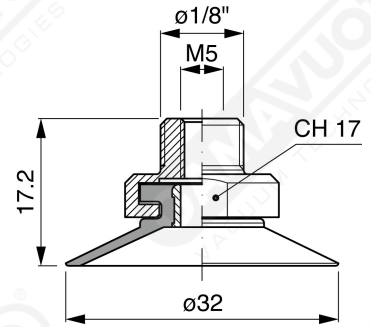

Flache Saugnapfe ohne Strahlen Serie CF 30

Art. CF 30 15

Art. CF 30 00

Art. CF 30 10

Art. CF 30 20

Art. CF 30 50

Art. CF 30 60/61/63/64

Art. CF 30 60

mit Filter

Art. CF 30 61

mit Filter und Ventil

Art. CF 30 63

ohne Filter

Art. CF 30 64

mit Ventil ohne Filter

- Art. AF 30 62**
mit sonde und filter
- Art. AF 30 65**
mit sonde ohne Filter