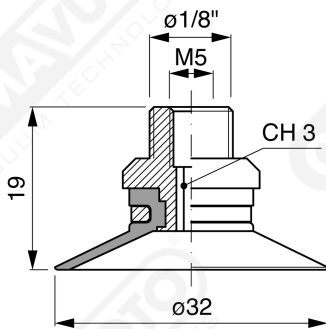

Flache Saugnapfe ohne Strahlen Serie CF 30

Art. CF 30 15

Art. CF 30 00

Art. CF 30 10

Art. CF 30 20

Art. CF 30 50

Art. CF 30 60/61/63/64

Art. CF 30 60

mit Filter

Art. CF 30 61

mit Filter und Ventil

Art. CF 30 63

ohne Filter

Art. CF 30 64

mit Ventil ohne Filter

Art. AF 30 62
mit sonde und filter