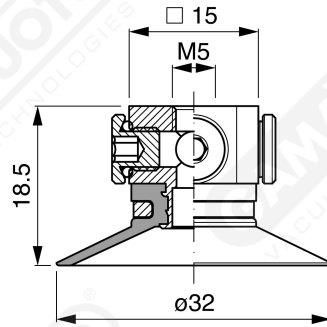

**Flache Saugnapfe ohne Strahlen Serie CF 30**

**Art. CF 30 15**

**Art. CF 30 00**

**Art. CF 30 10**

**Art. CF 30 20**

**Art. CF 30 50**

**Art. CF 30 60/61/63/64**

**Art. CF 30 60**

**Art. CF 30 95**  
mit sonde ohne Filter

**Art. CF 30 92/95**