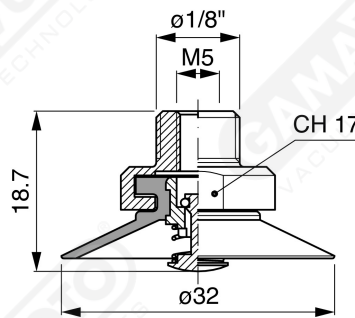

Flache Saugnapfe ohne Strahlen Serie CF 30

Art. CF 30 15

Art. CF 30 00

Art. CF 30 10

Art. CF 30 20

Art. CF 30 50

Art. CF 30 60/61/63/64

Art. CF 30 60

mit Filter

Art. CF 30 61

mit Filter und Ventil

Art. CF 30 63

ohne Filter

Art. CF 30 64

mit Ventil ohne Filter

- Art. AF 30 62**
mit sonde und filter
- Art. AF 30 65**
mit sonde ohne Filter