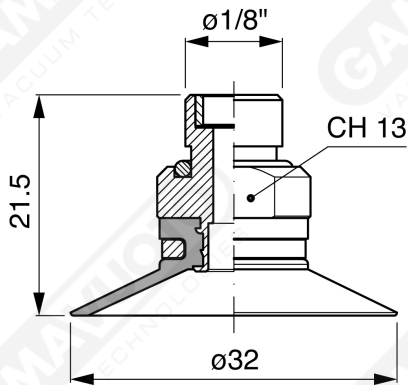

Flache Saugnapfe ohne Strahlen Serie CF 30

Art. CF 30 15

Art. CF 30 00

Art. CF 30 10

Art. CF 30 20

Art. CF 30 50

Art. CF 30 60/61/63/64

Art. CF 30 60

mit Filter

Art. CF 30 61

mit Filter und Ventil

Art. CF 30 63

ohne Filter

Art. CF 30 64

mit Ventil ohne Filter

- Art. AF 30 62**
mit sonde und filter
- Art. AF 30 65**
mit sonde ohne Filter