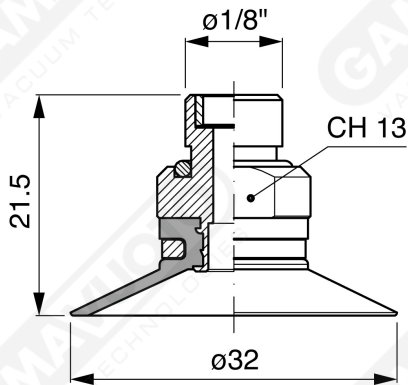

**Flache Saugnapfe ohne Strahlen Serie CF 30**

**Art. CF 30 15**

**Art. CF 30 00**

**Art. CF 30 10**

**Art. CF 30 20**

**Art. CF 30 50**

**Art. CF 30 60/61/63/64**

**Art. CF 30 60**

mit Filter

**Art. CF 30 61**

mit Filter und Ventil

**Art. CF 30 63**

ohne Filter

**Art. CF 30 64**

mit Ventil ohne Filter

**Art. AF 30 62**  
mit sonde und filter

**Art. CF 30 95**  
mit sonde ohne Filter

**Art. CF 30 92/95**