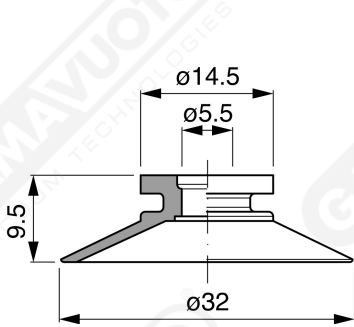

**Flache Saugnapfe ohne Strahlen Serie CF 30**

**Art. CF 30 15**

**Art. CF 30 00**

**Art. CF 30 10**

**Art. CF 30 20**

**Art. CF 30 50**

**Art. CF 30 60/61/63/64**

**Art. CF 30 60**

mit Filter

**Art. CF 30 61**

mit Filter und Ventil

**Art. CF 30 63**

ohne Filter

**Art. CF 30 64**

mit Ventil ohne Filter

**Art. AF 30 62**  
mit sonde und filter

**Art. CF 30 95**  
mit sonde ohne Filter

**Art. CF 30 92/95**