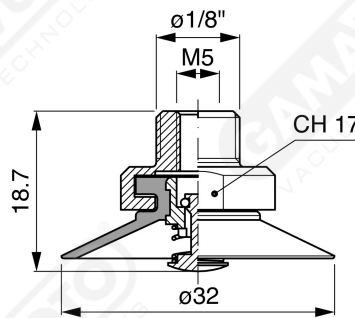

Flache Saugnapfe ohne Strahlen Serie CF 30

Art. CF 30 15

Art. CF 30 00

Art. CF 30 10

Art. CF 30 20

Art. CF 30 50

Art. CF 30 60/61/63/64

Art. CF 30 60

mit Filter

Art. CF 30 61

mit Filter und Ventil

Art. CF 30 63

ohne Filter

Art. CF 30 64

mit Ventil ohne Filter

Art. AF 30 62
mit sonde und filter