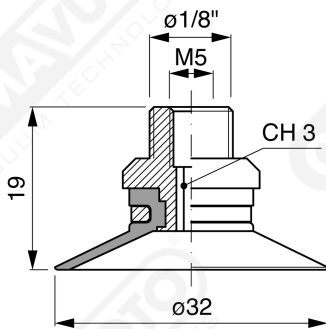

**Flache Saugnapfe ohne Strahlen Serie CF 30**

**Art. CF 30 15**

**Art. CF 30 00**

**Art. CF 30 10**

**Art. CF 30 20**

**Art. CF 30 50**

**Art. CF 30 60/61/63/64**

**Art. CF 30 60**

mit Filter

**Art. CF 30 61**

mit Filter und Ventil

**Art. CF 30 63**

ohne Filter

**Art. CF 30 64**

mit Ventil ohne Filter

**Art. AF 30 62**  
mit sonde und filter

**Art. CF 30 95**  
mit sonde ohne Filter

**Art. CF 30 92/95**