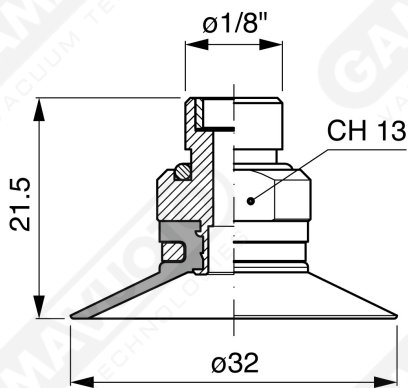

**Flache Saugnapfe ohne Strahlen Serie CF 30**

**Art. CF 30 15**

**Art. CF 30 00**

**Art. CF 30 10**

**Art. CF 30 20**

**Art. CF 30 50**

**Art. CF 30 60/61/63/64**

**Art. CF 30 60**

mit Filter

**Art. CF 30 61**

mit Filter und Ventil

**Art. CF 30 63**

ohne Filter

**Art. CF 30 64**

mit Ventil ohne Filter

**Art. AF 30 62**  
mit sonde und filter

**Art. CF 30 95**  
mit sonde ohne Filter

**Art. CF 30 92/95**