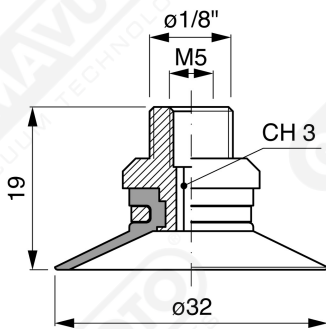

Flache Saugnapfe ohne Strahlen Serie CF 30

Art. CF 30 15

Art. CF 30 00

Art. CF 30 10

Art. CF 30 20

Art. CF 30 50

Art. CF 30 60/61/63/64

Art. CF 30 60

mit Filter

Art. CF 30 61

mit Filter und Ventil

Art. CF 30 63

ohne Filter

Art. CF 30 64

mit Ventil ohne Filter

- Art. AF 30 62**
mit sonde und filter
- Art. AF 30 65**
mit sonde ohne Filter