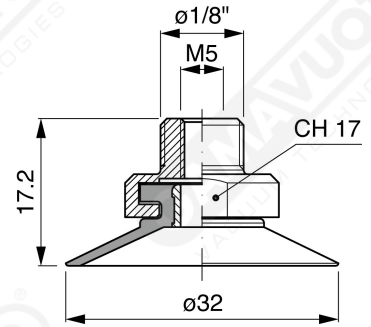

Flache Saugnapfe ohne Strahlen Serie CF 30

Art. CF 30 15

Art. CF 30 00

Art. CF 30 10

Art. CF 30 20

Art. CF 30 50

Art. CF 30 60/61/63/64

Art. CF 30 60

mit Filter

Art. CF 30 61

mit Filter und Ventil

Art. CF 30 63

ohne Filter

Art. CF 30 64

mit Ventil ohne Filter

Art. AF 30 62
mit sonde und filter