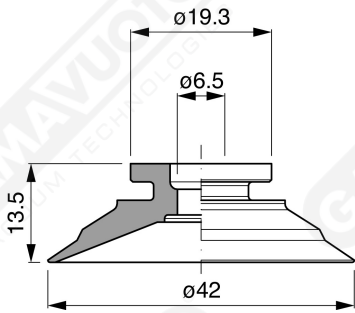

Flache Saugnapfe ohne Strahlen Serie CF 40

Art. CF 40 15

Art. CF 40 00

Art. CF 40 10

Art. CF 40 20

Art. CF 40 50

Art. CF 40 70/71/73/74

Art. CF 40 70
mit Filter