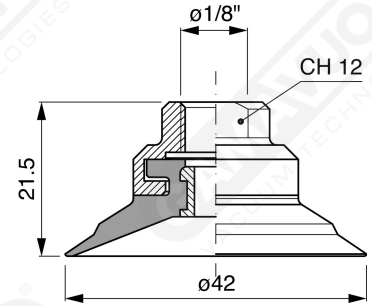

Flache Saugnapfe ohne Strahlen Serie CF 40

Art. CF 40 15

Art. CF 40 00

Art. CF 40 10

Art. CF 40 20

Art. CF 40 50

Art. CF 40 70/71/73/74

Art. CF 40 70
mit Filter