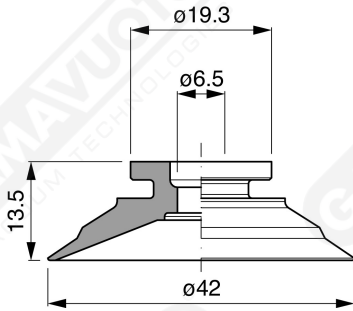

Flache Saugnapfe ohne Strahlen Serie CF 40

Art. CF 40 15

Art. CF 40 00

Art. CF 40 10

Art. CF 40 20

Art. CF 40 50

Art. CF 40 70/71/73/74

Art. CF 40 70
mit Filter