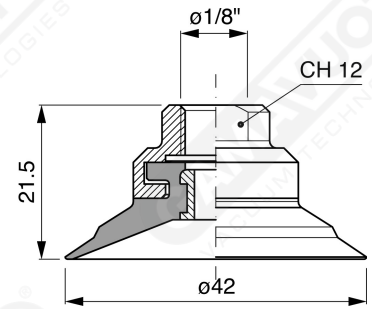

Flache Saugnapfe ohne Strahlen Serie CF 40

Art. CF 40 15

Art. CF 40 00

Art. CF 40 10

Art. CF 40 20

Art. CF 40 50

Art. CF 40 70/71/73/74

Art. CF 40 70
mit Filter