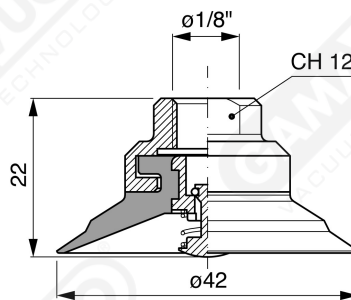

Flache Saugnapfe ohne Strahlen Serie CF 40

Art. CF 40 15

Art. CF 40 00

Art. CF 40 10

Art. CF 40 20

Art. CF 40 50

Art. CF 40 70/71/73/74

Art. CF 40 70
mit Filter