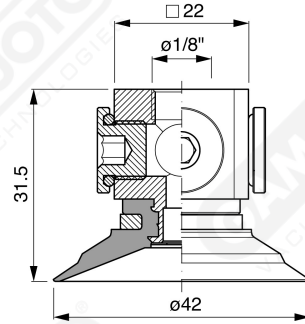

Flache Saugnapfe ohne Strahlen Serie CF 40

Art. CF 40 15

Art. CF 40 00

Art. CF 40 10

Art. CF 40 20

Art. CF 40 50

Art. CF 40 70/71/73/74

Art. CF 40 70
mit Filter