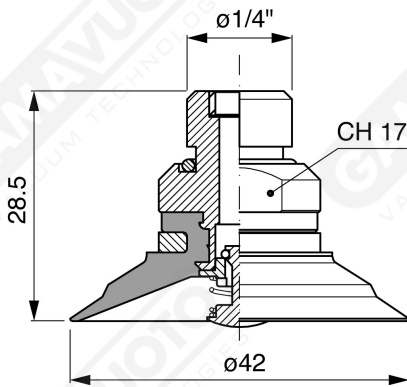

Art. CF 40 72
mit sonde und filter

Art. CF 40 75
mit sonde ohne Filter

Art. CF 40 72/75