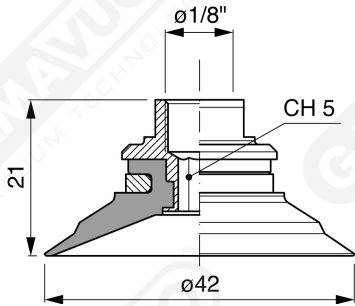

Flache Saugnapfe ohne Strahlen Serie CF 40

Art. CF 40 15

Art. CF 40 00

Art. CF 40 10

Art. CF 40 20

Art. CF 40 50

Art. CF 40 70/71/73/74

Art. CF 40 70
mit Filter