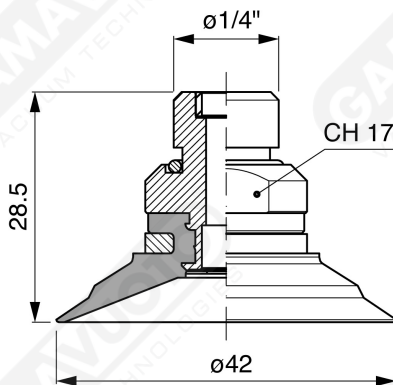

Flache Saugnapfe ohne Strahlen Serie CF 40

Art. CF 40 15

Art. CF 40 00

Art. CF 40 10

Art. CF 40 20

Art. CF 40 50

Art. CF 40 70/71/73/74

Art. CF 40 70
mit Filter