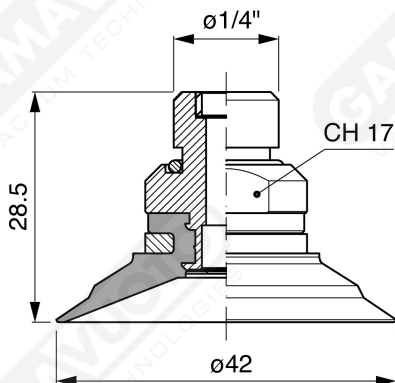

Flache Saugnapfe ohne Strahlen Serie CF 40

Art. CF 40 15

Art. CF 40 00

Art. CF 40 10

Art. CF 40 20

Art. CF 40 50

Art. CF 40 70/71/73/74

Art. CF 40 70
mit Filter