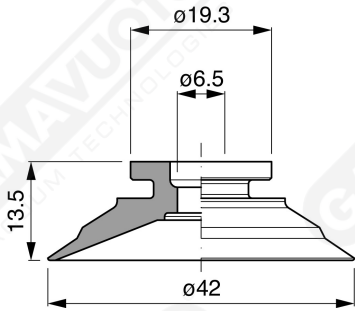

Flache Saugnapfe ohne Strahlen Serie CF 40

Art. CF 40 15

Art. CF 40 00

Art. CF 40 10

Art. CF 40 20

Art. CF 40 50

Art. CF 40 70/71/73/74

Art. CF 40 70
mit Filter