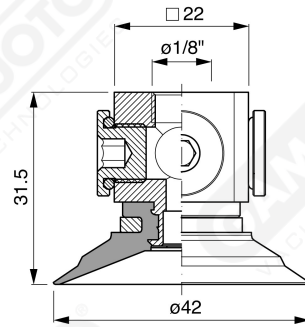

Flache Saugnapfe ohne Strahlen Serie CF 40

Art. CF 40 15

Art. CF 40 00

Art. CF 40 10

Art. CF 40 20

Art. CF 40 50

Art. CF 40 70/71/73/74

Art. CF 40 70
mit Filter