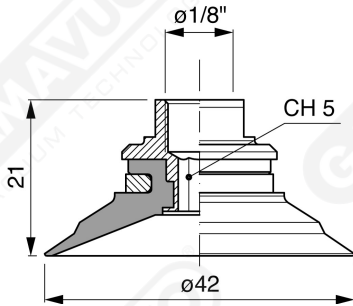

Flache Saugnapfe ohne Strahlen Serie CF 40

Art. CF 40 15

Art. CF 40 00

Art. CF 40 10

Art. CF 40 20

Art. CF 40 50

Art. CF 40 70/71/73/74

Art. CF 40 70
mit Filter