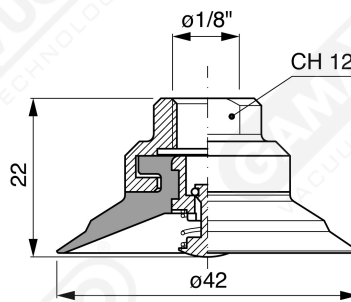

Flache Saugnapfe ohne Strahlen Serie CF 40

Art. CF 40 15

Art. CF 40 00

Art. CF 40 10

Art. CF 40 20

Art. CF 40 50

Art. CF 40 70/71/73/74

Art. CF 40 70
mit Filter