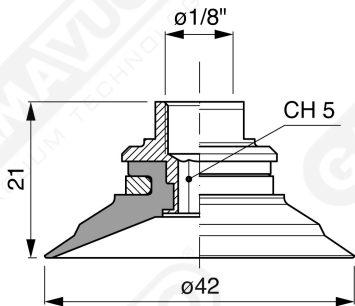

Flache Saugnapfe ohne Strahlen Serie CF 40

Art. CF 40 15

Art. CF 40 00

Art. CF 40 10

Art. CF 40 20

Art. CF 40 50

Art. CF 40 70/71/73/74

Art. CF 40 70
mit Filter