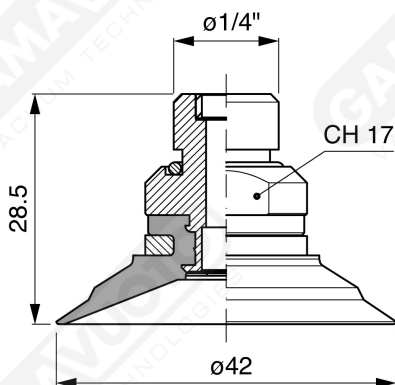

Flache Saugnapfe ohne Strahlen Serie CF 40

Art. CF 40 15

Art. CF 40 00

Art. CF 40 10

Art. CF 40 20

Art. CF 40 50

Art. CF 40 70/71/73/74

Art. CF 40 70
mit Filter