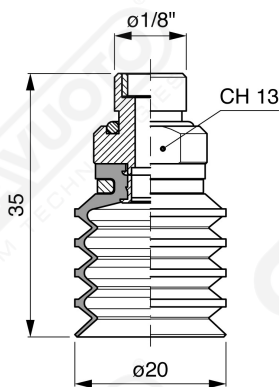

Saugnapfe mit mehreren Bälgen Serie DF 20

Art. DF 20 15

Art. DF 20 00

Art. DF 20 10

Art. DF 20 20

Art. DF 20 60 ÷ 64

Art. DF 20 60

mit Filter

Art. DF 20 61

mit Filter und Ventil

Art. DF 20 63

ohne Filter

Art. DF 20 64

mit Ventil ohne Filter

F-LINE-Saugnapfe mit mehreren Bälgen - Serie DF

GAMAVUOTO[®]
VACUUM TECHNOLOGIES