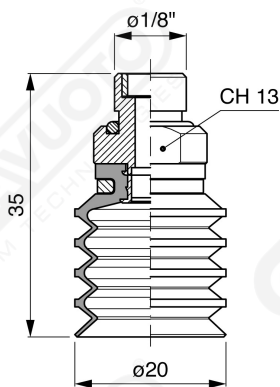

Saugnapfe mit mehreren Bälgen Serie DF 20

Art. DF 20 15

Art. DF 20 00

Art. DF 20 10

Art. DF 20 20

Art. DF 20 60 ÷ 64

Art. DF 20 60

mit Filter

Art. DF 20 61

mit Filter und Ventil

Art. DF 20 63

ohne Filter

Art. DF 20 64

mit Ventil ohne Filter

F-LINE-Saugnapfe mit mehreren Bälgen - Serie DF

Art. DF 20 90

mit Filter

Art. DF 20 91

mit Ventil

Art. DF 20 93

ohne Filter

Art. DF 20 90 ÷ 93