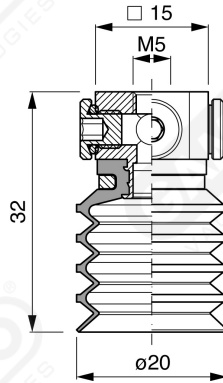

Saugnapfe mit mehreren Bälgen Serie DF 20

Art. DF 20 15

Art. DF 20 00

Art. DF 20 10

Art. DF 20 20

Art. DF 20 60 ÷ 64

Art. DF 20 60

mit Filter

Art. DF 20 61

mit Filter und Ventil

Art. DF 20 63

ohne Filter

Art. DF 20 64

mit Ventil ohne Filter

F-LINE-Saugnapfe mit mehreren Bälgen - Serie DF

GAMAVUOTO[®]
VACUUM TECHNOLOGIES

Art. DF 20 90

mit Filter

Art. DF 20 91

mit Ventil

Art. DF 20 93

ohne Filter

Art. DF 20 90 ÷ 93