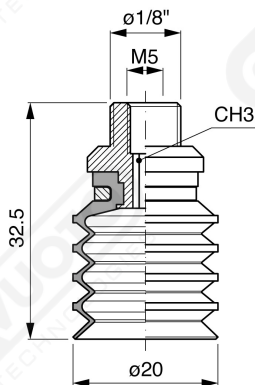

Saugnapfe mit mehreren Bälgen Serie DF 20

Art. DF 20 15

Art. DF 20 00

Art. DF 20 10

Art. DF 20 20

Art. DF 20 60 ÷ 64

Art. DF 20 60

mit Filter

Art. DF 20 61

mit Filter und Ventil

Art. DF 20 63

ohne Filter

Art. DF 20 64

mit Ventil ohne Filter

F-LINE-Saugnapfe mit mehreren Bälgen - Serie DF

Art. DF 20 90

mit Filter

Art. DF 20 91

mit Ventil

Art. DF 20 93

ohne Filter

Art. DF 20 90 ÷ 93