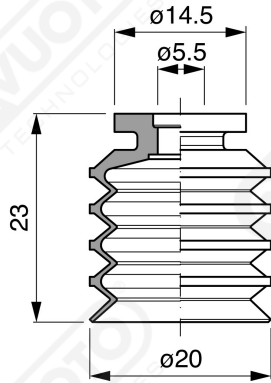

Saugnapfe mit mehreren Bälgen Serie DF 20

Art. DF 20 15

Art. DF 20 00

Art. DF 20 10

Art. DF 20 20

Art. DF 20 60 ÷ 64

Art. DF 20 60

mit Filter

Art. DF 20 61

mit Filter und Ventil

Art. DF 20 63

ohne Filter

Art. DF 20 64

mit Ventil ohne Filter

F-LINE-Saugnapfe mit mehreren Bälgen - Serie DF

GAMAVUOTO[®]
VACUUM TECHNOLOGIES

Art. DF 20 90

mit Filter

Art. DF 20 91

mit Ventil

Art. DF 20 93

ohne Filter

Art. DF 20 90 ÷ 93