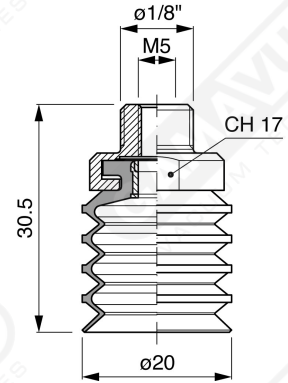

Saugnapfe mit mehreren Bälgen Serie DF 20

Art. DF 20 15

Art. DF 20 00

Art. DF 20 10

Art. DF 20 20

Art. DF 20 60 ÷ 64

Art. DF 20 60

mit Filter

Art. DF 20 61

mit Filter und Ventil

Art. DF 20 63

ohne Filter

Art. DF 20 64

mit Ventil ohne Filter

F-LINE-Saugnapfe mit mehreren Bälgen - Serie DF

Art. DF 20 90

mit Filter

Art. DF 20 91

mit Ventil

Art. DF 20 93

ohne Filter

Art. DF 20 90 ÷ 93