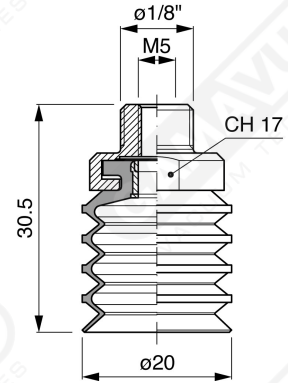

Saugnapfe mit mehreren Bälgen Serie DF 20

Art. DF 20 15

Art. DF 20 00

Art. DF 20 10

Art. DF 20 20

Art. DF 20 60 ÷ 64

Art. DF 20 60

mit Filter

Art. DF 20 61

mit Filter und Ventil

Art. DF 20 63

ohne Filter

Art. DF 20 64

mit Ventil ohne Filter

F-LINE-Saugnapfe mit mehreren Bälgen - Serie DF

GAMAVUOTO[®]
VACUUM TECHNOLOGIES