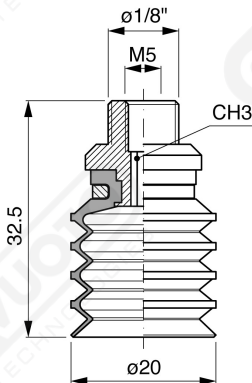

Saugnapfe mit mehreren Bälgen Serie DF 20

Art. DF 20 15

Art. DF 20 00

Art. DF 20 10

Art. DF 20 20

Art. DF 20 60 ÷ 64

Art. DF 20 60

mit Filter

Art. DF 20 61

mit Filter und Ventil

Art. DF 20 63

ohne Filter

Art. DF 20 64

mit Ventil ohne Filter

F-LINE-Saugnapfe mit mehreren Bälgen - Serie DF

Art. DF 20 90

mit Filter

Art. DF 20 91

mit Ventil

Art. DF 20 93

ohne Filter

Art. DF 20 90 ÷ 93