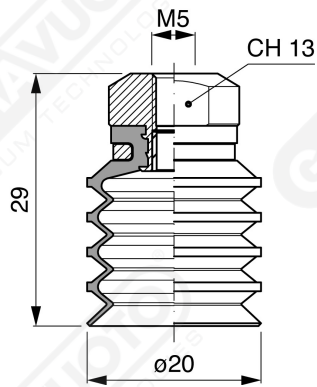

Art. DF 20 61

mit Filter und Ventil

Art. DF 20 63

ohne Filter

Art. DF 20 64

mit Ventil ohne Filter

F-LINE-Saugnapfe mit mehreren Bälgen - Serie DF

GAMAVUOTO[®]
VACUUM TECHNOLOGIES

Art. DF 20 90

mit Filter

Art. DF 20 91

mit Ventil

Art. DF 20 93

ohne Filter

Art. DF 20 90 ÷ 93