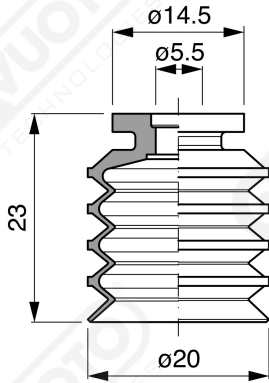

Saugnapfe mit mehreren Bälgen Serie DF 20

Art. DF 20 15

Art. DF 20 00

Art. DF 20 10

Art. DF 20 20

Art. DF 20 60 ÷ 64

Art. DF 20 60

mit Filter

Art. DF 20 61

mit Filter und Ventil

Art. DF 20 63

ohne Filter

Art. DF 20 64

mit Ventil ohne Filter

F-LINE-Saugnapfe mit mehreren Bälgen - Serie DF

Art. DF 20 90

mit Filter

Art. DF 20 91

mit Ventil

Art. DF 20 93

ohne Filter

Art. DF 20 90 ÷ 93