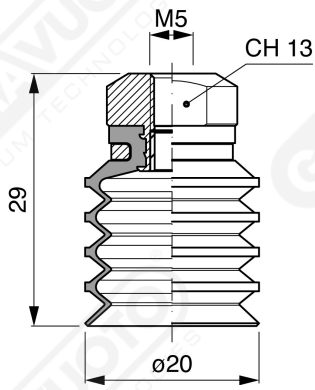

Art. DF 20 61

mit Filter und Ventil

Art. DF 20 63

ohne Filter

Art. DF 20 64

mit Ventil ohne Filter

F-LINE-Saugnapfe mit mehreren Bälgen - Serie DF

Art. DF 20 90

mit Filter

Art. DF 20 91

mit Ventil

Art. DF 20 93

ohne Filter

Art. DF 20 90 ÷ 93