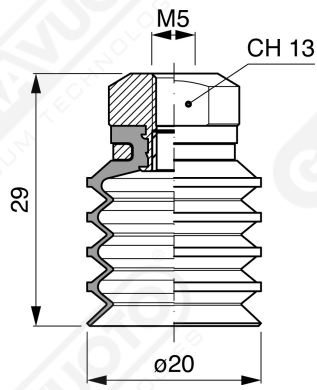

Art. DF 20 61

mit Filter und Ventil

Art. DF 20 63

ohne Filter

Art. DF 20 64

mit Ventil ohne Filter

F-LINE-Saugnapfe mit mehreren Bälgen - Serie DF

Art. DF 20 90

mit Filter

Art. DF 20 91

mit Ventil

Art. DF 20 93

ohne Filter

Art. DF 20 90 ÷ 93