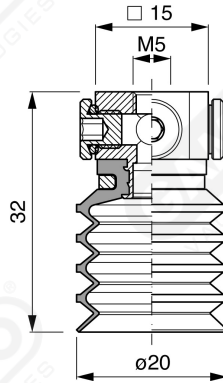

Saugnapfe mit mehreren Bälgen Serie DF 20

Art. DF 20 15

Art. DF 20 00

Art. DF 20 10

Art. DF 20 20

Art. DF 20 60 ÷ 64

Art. DF 20 60

mit Filter

Art. DF 20 61

mit Filter und Ventil

Art. DF 20 63

ohne Filter

Art. DF 20 64

mit Ventil ohne Filter

F-LINE-Saugnapfe mit mehreren Bälgen - Serie DF

Art. DF 20 90

mit Filter

Art. DF 20 91

mit Ventil

Art. DF 20 93

ohne Filter

Art. DF 20 90 ÷ 93