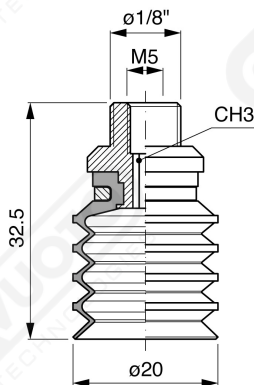

Saugnapfe mit mehreren Bälgen Serie DF 20

Art. DF 20 15

Art. DF 20 00

Art. DF 20 10

Art. DF 20 20

Art. DF 20 60 ÷ 64

Art. DF 20 60

mit Filter

Art. DF 20 61

mit Filter und Ventil

Art. DF 20 63

ohne Filter

Art. DF 20 64

mit Ventil ohne Filter

F-LINE-Saugnapfe mit mehreren Bälgen - Serie DF

GAMAVUOTO[®]
VACUUM TECHNOLOGIES

Art. DF 20 90

mit Filter

Art. DF 20 91

mit Ventil

Art. DF 20 93

ohne Filter

Art. DF 20 90 ÷ 93