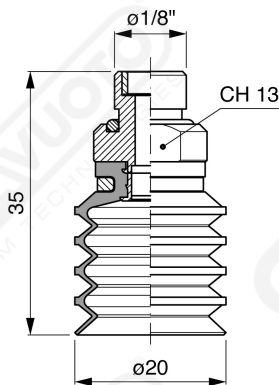

Saugnapfe mit mehreren Bälgen Serie DF 20

Art. DF 20 15

Art. DF 20 00

Art. DF 20 10

Art. DF 20 20

Art. DF 20 60 ÷ 64

Art. DF 20 60

mit Filter

Art. DF 20 61

mit Filter und Ventil

Art. DF 20 63

ohne Filter

Art. DF 20 64

mit Ventil ohne Filter

F-LINE-Saugnapfe mit mehreren Bälgen - Serie DF

Art. DF 20 90

mit Filter

Art. DF 20 91

mit Ventil

Art. DF 20 93

ohne Filter

Art. DF 20 90 ÷ 93