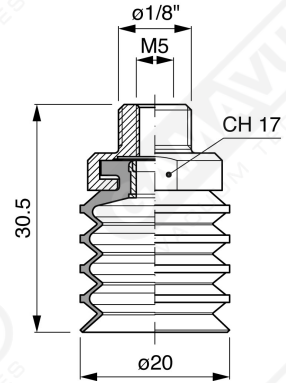

Saugnapfe mit mehreren Bälgen Serie DF 20

Art. DF 20 15

Art. DF 20 00

Art. DF 20 10

Art. DF 20 20

Art. DF 20 60 ÷ 64

Art. DF 20 60

mit Filter

Art. DF 20 61

mit Filter und Ventil

Art. DF 20 63

ohne Filter

Art. DF 20 64

mit Ventil ohne Filter

F-LINE-Saugnapfe mit mehreren Bälgen - Serie DF

Art. DF 20 90

mit Filter

Art. DF 20 91

mit Ventil

Art. DF 20 93

ohne Filter

Art. DF 20 90 ÷ 93