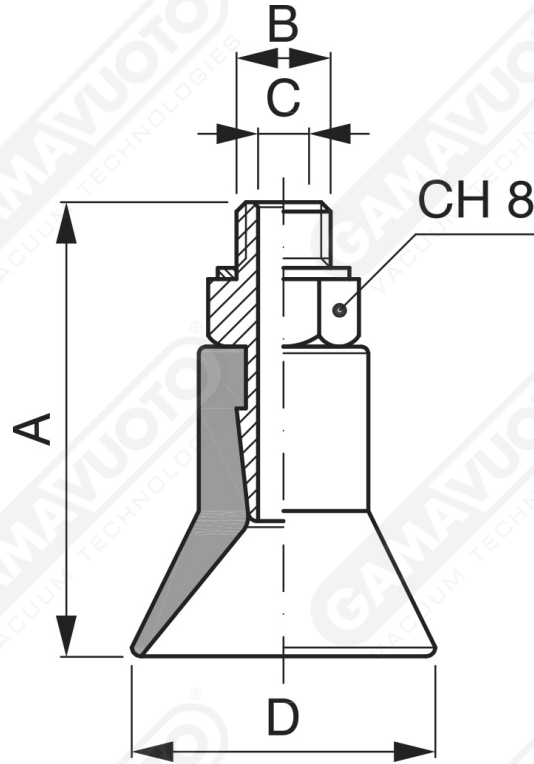

**Konische Saugnapfe Serie EM 16 mit Stütze**

**Art. EM 16 10**

Art =			A	B	C	D
<b>EM 16 10</b>	EM 16 15	SUM 41	25	M 5	2	16.5