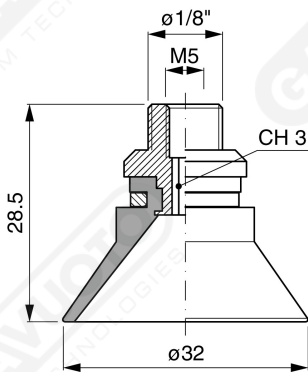

Konische Saugnapfe Serie EF 30

Art. EF 30 15

Art. EF 30 00

Art. EF 30 10

Art. EF 30 20

Art. EF 30 60 ÷ 64

Art. EF 30 60
mit Filter

Art. EF 30 61
mit Filter und Ventil

Art. EF 30 63
ohne Filter

Art. EF 30 64
mit Ventil ohne Filter

- Art. EF 30 90**
mit Filter
- Art. EF 30 91**
mit Ventil
- Art. EF 30 93**
ohne Filter

Art. EF 30 90 ÷ 93