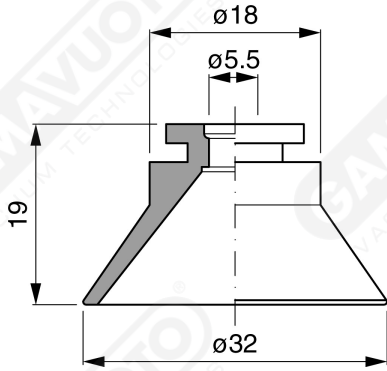

Konische Saugnapfe Serie EF 30

Art. EF 30 15

Art. EF 30 00

Art. EF 30 10

Art. EF 30 20

Art. EF 30 60 ÷ 64

Art. EF 30 60
mit Filter

Art. EF 30 61
mit Filter und Ventil

Art. EF 30 63
ohne Filter

Art. EF 30 64
mit Ventil ohne Filter

- Art. EF 30 90**
mit Filter
- Art. EF 30 91**
mit Ventil
- Art. EF 30 93**
ohne Filter

Art. EF 30 90 ÷ 93