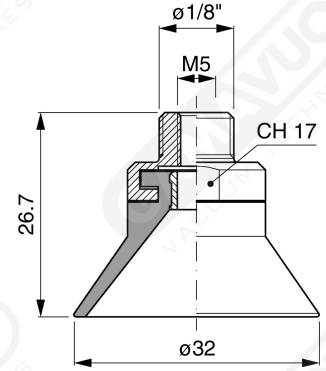

Konische Saugnapfe Serie EF 30

Art. EF 30 15

Art. EF 30 00

Art. EF 30 10

Art. EF 30 20

Art. EF 30 60 ÷ 64

Art. EF 30 60
mit Filter

Art. EF 30 61
mit Filter und Ventil

Art. EF 30 63
ohne Filter

Art. EF 30 64
mit Ventil ohne Filter

- Art. EF 30 90**
mit Filter
- Art. EF 30 91**
mit Ventil
- Art. EF 30 93**
ohne Filter

Art. EF 30 90 ÷ 93