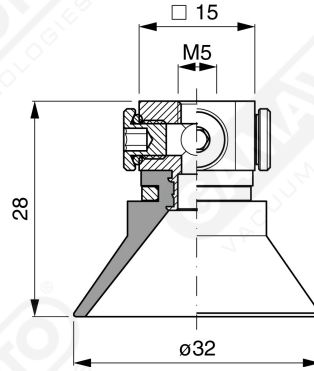

Konische Saugnapfe Serie EF 30

Art. EF 30 15

Art. EF 30 00

Art. EF 30 10

Art. EF 30 20

Art. EF 30 60 ÷ 64

Art. EF 30 60
mit Filter

Art. EF 30 61
mit Filter und Ventil

Art. EF 30 63
ohne Filter

Art. EF 30 64
mit Ventil ohne Filter

- Art. EF 30 90**
mit Filter
- Art. EF 30 91**
mit Ventil
- Art. EF 30 93**
ohne Filter

Art. EF 30 90 ÷ 93