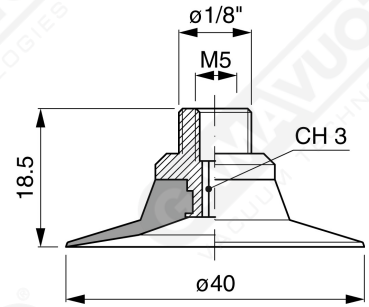

Konische Saugnapfe Serie EF 40

Art. EF 40 15

Art. EF 40 00

Art. EF 40 20

Art. EF 40 60 ÷ 64

Art. EF 40 60

mit Filter

Art. EF 40 61

mit Filter und Ventil

Art. EF 40 63

ohne Filter

Art. EF 40 64

mit Ventil ohne Filter

Art. EF 40 90 ÷ 93

Art. EF 40 90

mit Filter