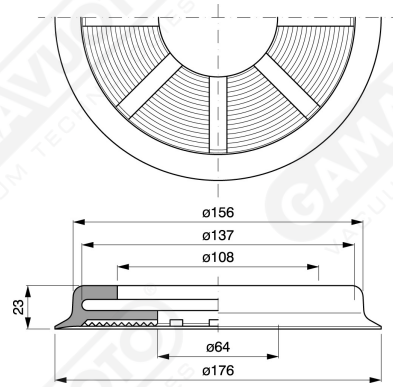

Saugscheiben Serie VDO ohne Stütze

Art. VDO 160

Art. VDO 176