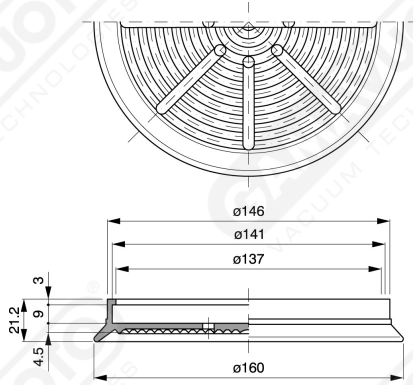

Saugscheiben Serie VDO ohne Stütze

Art. VDO 160

Art. VDO 176