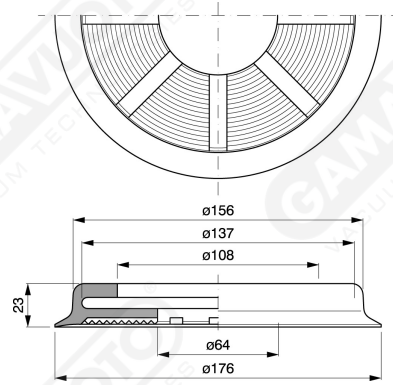

Saugscheiben Serie VDO ohne Stütze

Art. VDO 160

Art. VDO 176