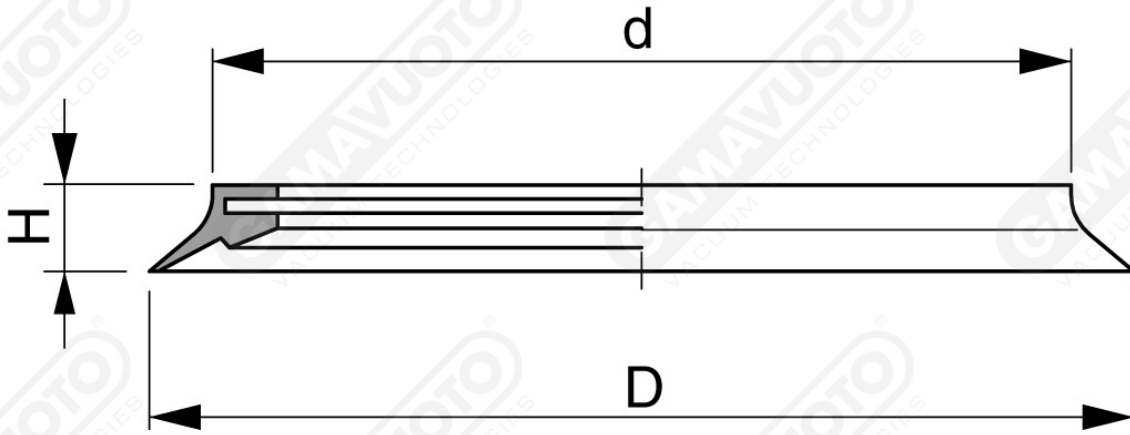

**Saugscheiben Serie VP 240-350 ohne Stütze**

**Art. VP 240/350 45**

Art.	D	d	H
VP 240 45	228	198	20
VP 350 45	338	292	24