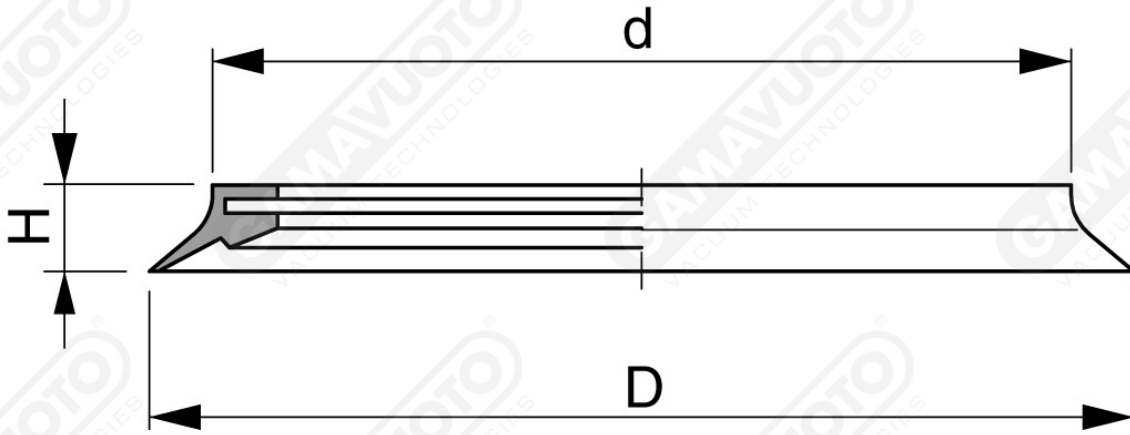

Saugscheiben Serie VP 240-350 ohne Stütze

Art. VP 240/350 45

Art.	D	d	H
VP 240 45	228	198	20
VP 350 45	338	292	24