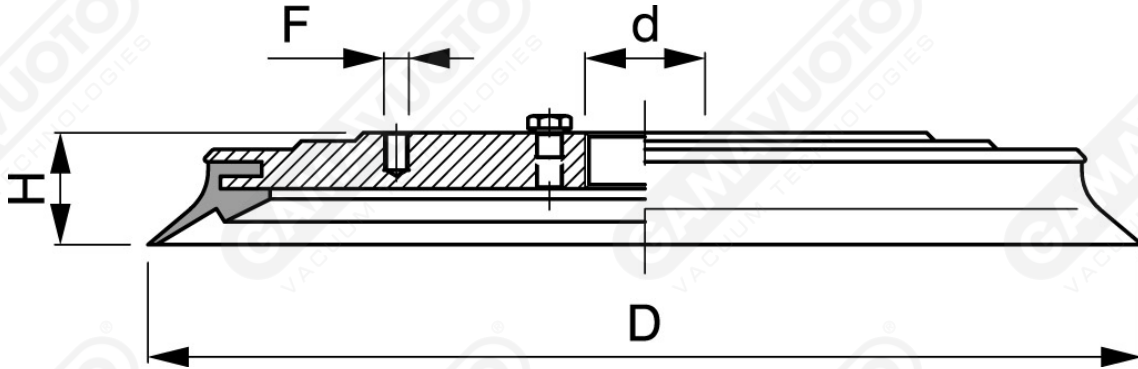

Saugscheiben Serie VP 240-350 mit Stütze

Art. VP 240/350 40

Art.	D	d	H	F
VP 240 40	240	3/4"	27	M8
VP 350 40	350	3/4"	31	M8