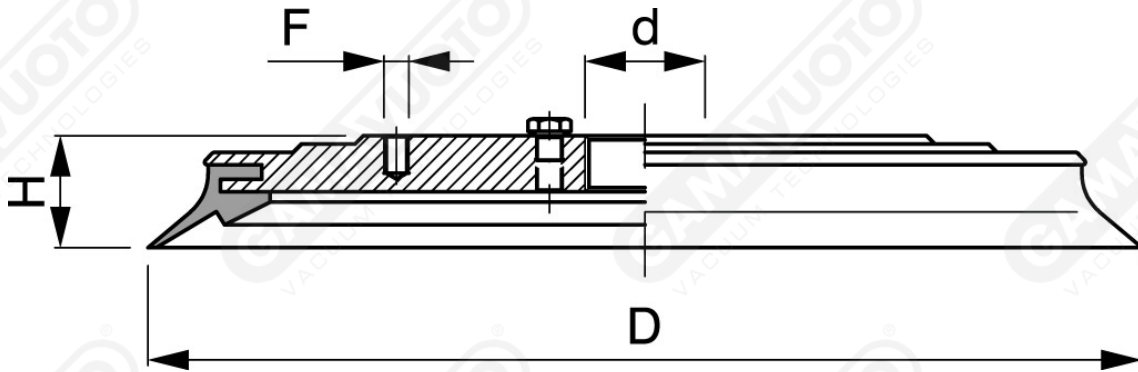

**Saugscheiben Serie VP 240-350 mit Stütze**

**Art. VP 240/350 40**

Art.	D	d	H	F
VP 240 40	240	3/4"	27	M8
VP 350 40	350	3/4"	31	M8