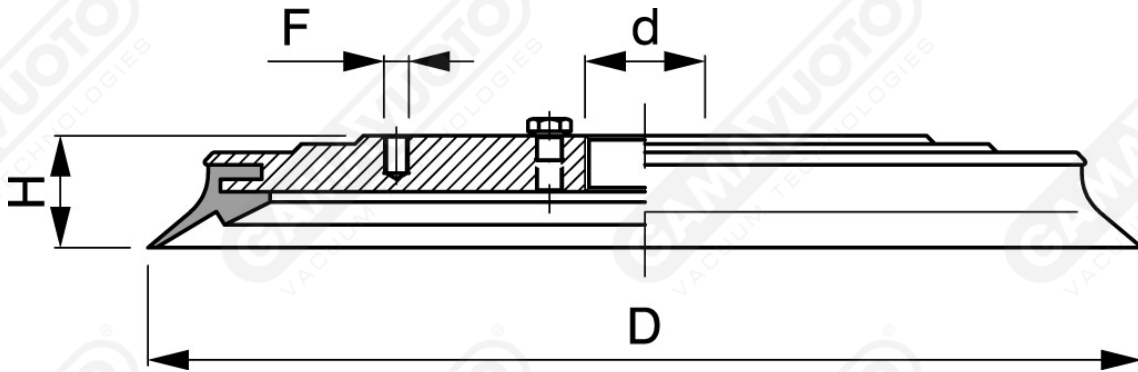

Saugscheiben Serie VP 240-350 mit Stütze

Art. VP 240/350 40

Art.	D	d	H	F
VP 240 40	240	3/4"	27	M8
VP 350 40	350	3/4"	31	M8