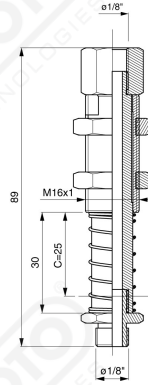

Kompakte Sauggreiferträger anti-rotierend

Art. PAMO M5M5 C10

Art. PAMO 1/8M1/8MFC25