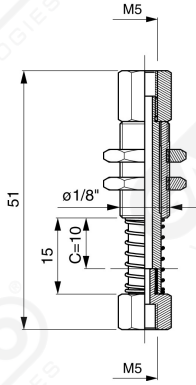

Kompakte Sauggreiferträger anti-rotierend

Art. PAMO M5M5 C10

Art. PAMO 1/8M1/8MFC25