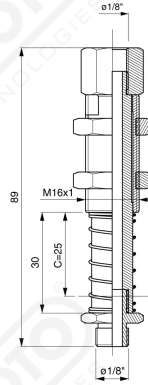

**Kompakte Sauggreiferträger anti-rotierend**

**Art. PAMO M5M5 C10**

**Art. PAMO 1/8M1/8MFC25**