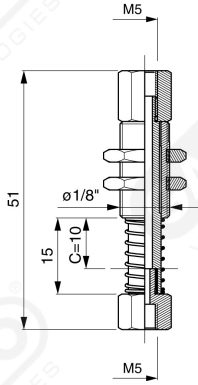

**Kompakte Sauggreiferträger anti-rotierend**

**Art. PAMO M5M5 C10**

**Art. PAMO 1/8M1/8MFC25**