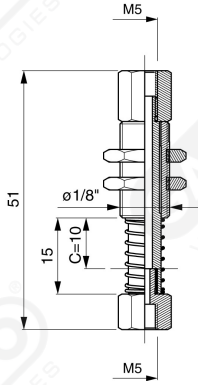

Kompakte Sauggreiferträger anti-rotierend

Art. PAMO M5M5 C10

Art. PAMO 1/8M1/8MFC25