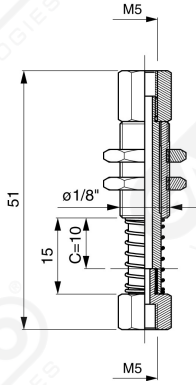

**Kompakte Sauggreiferträger anti-rotierend**

**Art. PAMO M5M5 C10**

**Art. PAMO 1/8M1/8MFC25**