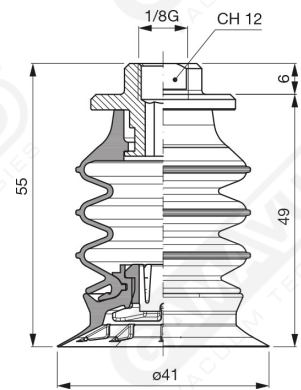

In die verfügbaren Halter besteht die Möglichkeit, einen Edelstahlfilter und das Selbstdruckventil für die Vakuumflusststeuerung zu ergänzen.

**Art. VES 41 35**

**Art. VES 41 00**

**Art. VES 41 20**

**Art. VES 41 70 ÷ 73**