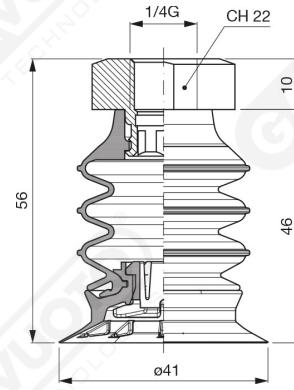

Art. VES 41 76