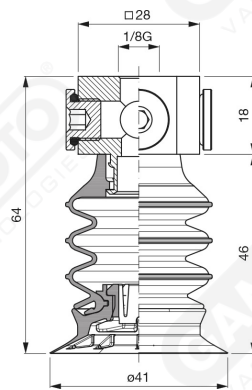

In die verfügbaren Halter besteht die Möglichkeit, einen Edelstahlfilter und das Selbstdruckventil für die Vakuumflusststeuerung zu ergänzen.

**Art. VES 41 35**

**Art. VES 41 00**

**Art. VES 41 20**

**Art. VES 41 70 ÷ 73**