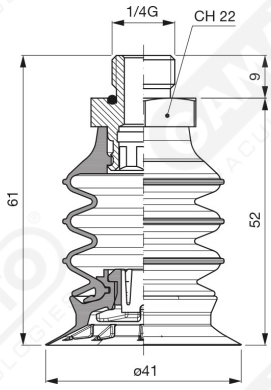

Art. VES 41 74