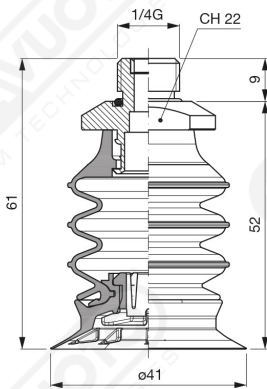

In die verfügbaren Halter besteht die Möglichkeit, einen Edelstahlfilter und das Selbstdruckventil für die Vakuumflusststeuerung zu ergänzen.

**Art. VES 41 35**

**Art. VES 41 00**

**Art. VES 41 20**

**Art. VES 41 70 ÷ 73**