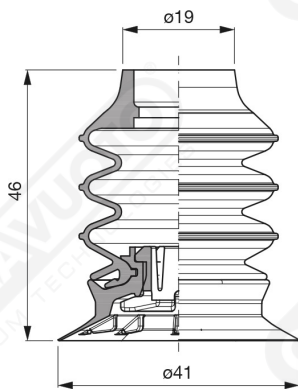

In die verfügbaren Halter besteht die Möglichkeit, einen Edelstahlfilter und das Selbstdruckventil für die Vakuumflusststeuerung zu ergänzen.

**Art. VES 41 35**

**Art. VES 41 00**

**Art. VES 41 20**

**Art. VES 41 70 ÷ 73**