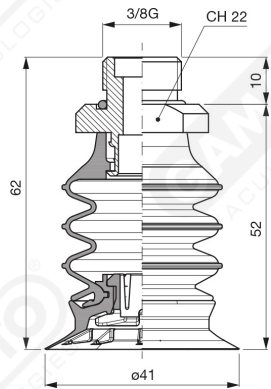

In die verfügbaren Halter besteht die Möglichkeit, einen Edelstahlfilter und das Selbstdruckventil für die Vakuumflusststeuerung zu ergänzen.

**Art. VES 41 35**

**Art. VES 41 00**

**Art. VES 41 20**

**Art. VES 41 70 ÷ 73**

**Art. VES 41 70**  
mit Filter

**Art. VES 41 73**  
ohne Filter

**Art. VES 41 74**

**Art. VES 41 76**

**Art. VES 41 80 ÷ 83**

**Art. VES 41 80**  
mit Filter

**Art. VES 41 83**  
ohne Filter

**Art. VES 41 84**