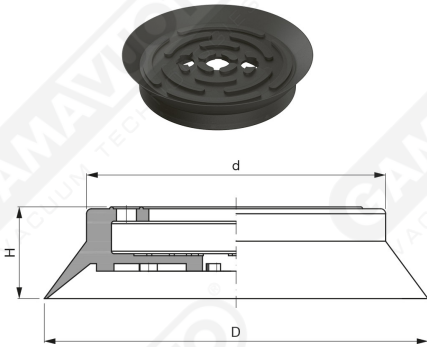

Disc suction cup VDSB 150 - 350 series

Art. VDSB 150 ÷ 350 - 45

Art.	D	d	H
VDSB 150 45	154	120	37
VDSB 200 45	204	170	44
VDSB 250 45	254	220	44
VDSB 300 45	306	272	47
VDSB 350 45	358	324	47

Art. VDSB 150 ÷ 350 - 42 ÷ 43

Art.	D	ø	H	H1	+ Stütze
VDSB 150 42	154	1/2"	48	40	SUFVDSB15042
VDSB 150 43	154	3/4"	48	40	SUFVDSB15043
VDSB 200 42	204	1/2"	55	47	SUFVDSB20042
VDSB 200 43	204	3/4"	55	47	SUFVDSB20043
VDSB 250 42	254	1/2"	55	47	SUFVDSB25042
VDSB 250 43	254	3/4"	55	47	SUFVDSB25043
VDSB 300 42	306	1/2"	58	50	SUFVDSB30042
VDSB 300 43	306	3/4"	58	50	SUFVDSB30043
VDSB 350 42	358	1/2"	58	50	SUFVDSB35042
VDSB 350 43	358	3/4"	58	50	SUFVDSB35043