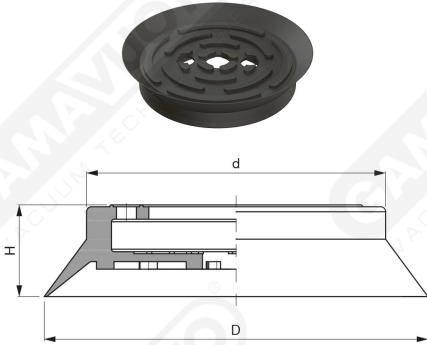

Disc suction cup VDSB 150 - 350 series

Art. VDSB 150 ÷ 350 - 45

Art.	D	d	H
VDSB 150 45	154	120	37
VDSB 200 45	204	170	44
VDSB 250 45	254	220	44
VDSB 300 45	306	272	47
VDSB 350 45	358	324	47

Art. VDSB 150 ÷ 350 - 42 ÷ 43

Art.	D	ø	H	H1	+ Stütze
VDSB 150 42	154	1/2"	48	40	SUFVDSB15042
VDSB 150 43	154	3/4"	48	40	SUFVDSB15043
VDSB 200 42	204	1/2"	55	47	SUFVDSB20042
VDSB 200 43	204	3/4"	55	47	SUFVDSB20043
VDSB 250 42	254	1/2"	55	47	SUFVDSB25042
VDSB 250 43	254	3/4"	55	47	SUFVDSB25043
VDSB 300 42	306	1/2"	58	50	SUFVDSB30042
VDSB 300 43	306	3/4"	58	50	SUFVDSB30043
VDSB 350 42	358	1/2"	58	50	SUFVDSB35042
VDSB 350 43	358	3/4"	58	50	SUFVDSB35043