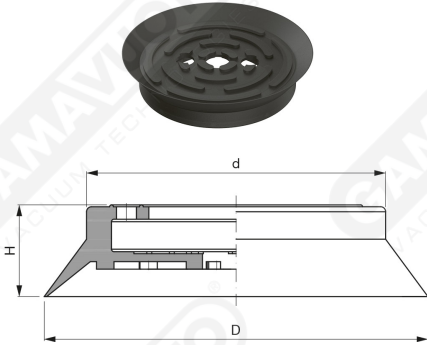

**Disc suction cup VDSB 150 - 350 series**

**Art. VDSB 150 ÷ 350 - 45**

Art.	D	d	H
VDSB 150 45	154	120	37
VDSB 200 45	204	170	44
VDSB 250 45	254	220	44
VDSB 300 45	306	272	47
VDSB 350 45	358	324	47

**Art. VDSB 150 ÷ 350 - 42 ÷ 43**

Art.	D	ø	H	H1	+ Stütze
VDSB 150 42	154	1/2"	48	40	SUFVDSB15042
VDSB 150 43	154	3/4"	48	40	SUFVDSB15043
VDSB 200 42	204	1/2"	55	47	SUFVDSB20042
VDSB 200 43	204	3/4"	55	47	SUFVDSB20043
VDSB 250 42	254	1/2"	55	47	SUFVDSB25042
VDSB 250 43	254	3/4"	55	47	SUFVDSB25043
VDSB 300 42	306	1/2"	58	50	SUFVDSB30042
VDSB 300 43	306	3/4"	58	50	SUFVDSB30043
VDSB 350 42	358	1/2"	58	50	SUFVDSB35042
VDSB 350 43	358	3/4"	58	50	SUFVDSB35043