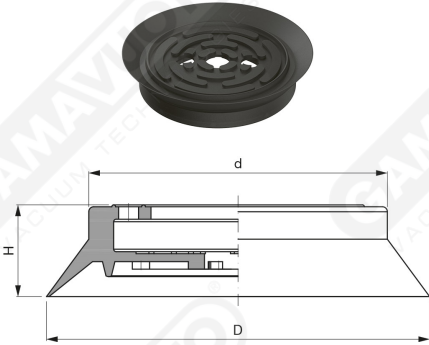

**Disc suction cup VDSB 151 - 351 series**

**Art. VDSB 151 ÷ 351 - 45**

Art.	D	d	H
VDSB 151 45	154	120	37
VDSB 201 45	204	170	44
VDSB 251 45	254	220	44
VDSB 301 45	306	272	47
VDSB 351 45	358	324	47

**Art. VDSB 151 ÷ 351 - 42 ÷ 43**

Art.	D	ø	H	H1	+ Stütze
VDSB 151 42	154	1/2"	48	40	SUFVDSB15142
VDSB 151 43	154	3/4"	48	40	SUFVDSB15143
VDSB 201 42	204	1/2"	55	47	SUFVDSB20142
VDSB 201 43	204	3/4"	55	47	SUFVDSB20143
VDSB 251 42	254	1/2"	55	47	SUFVDSB25142
VDSB 251 43	254	3/4"	55	47	SUFVDSB25143
VDSB 301 42	306	1/2"	58	50	SUFVDSB30142
VDSB 301 43	306	3/4"	58	50	SUFVDSB30143
VDSB 351 42	358	1/2"	58	50	SUFVDSB35142
VDSB 351 43	358	3/4"	58	50	SUFVDSB35143