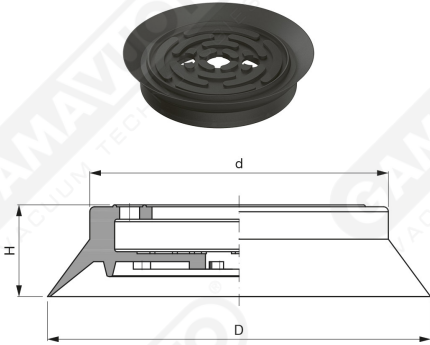

Disc suction cup VDSB 151 - 351 series

Art. VDSB 151 ÷ 351 - 45

Art.	D	d	H
VDSB 151 45	154	120	37
VDSB 201 45	204	170	44
VDSB 251 45	254	220	44
VDSB 301 45	306	272	47
VDSB 351 45	358	324	47

Art. VDSB 151 ÷ 351 - 42 ÷ 43

Art.	D	ø	H	H1	+ Stütze
VDSB 151 42	154	1/2"	48	40	SUFVDSB15142
VDSB 151 43	154	3/4"	48	40	SUFVDSB15143
VDSB 201 42	204	1/2"	55	47	SUFVDSB20142
VDSB 201 43	204	3/4"	55	47	SUFVDSB20143
VDSB 251 42	254	1/2"	55	47	SUFVDSB25142
VDSB 251 43	254	3/4"	55	47	SUFVDSB25143
VDSB 301 42	306	1/2"	58	50	SUFVDSB30142
VDSB 301 43	306	3/4"	58	50	SUFVDSB30143
VDSB 351 42	358	1/2"	58	50	SUFVDSB35142
VDSB 351 43	358	3/4"	58	50	SUFVDSB35143