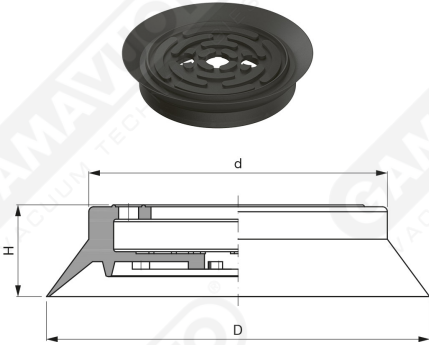

Disc suction cup VDSB 151 - 351 series

Art. VDSB 151 ÷ 351 - 45

Art.	D	d	H
VDSB 151 45	154	120	37
VDSB 201 45	204	170	44
VDSB 251 45	254	220	44
VDSB 301 45	306	272	47
VDSB 351 45	358	324	47

Art. VDSB 151 ÷ 351 - 42 ÷ 43

Art.	D	ø	H	H1	+ Stütze
VDSB 151 42	154	1/2"	48	40	SUFVDSB15142
VDSB 151 43	154	3/4"	48	40	SUFVDSB15143
VDSB 201 42	204	1/2"	55	47	SUFVDSB20142
VDSB 201 43	204	3/4"	55	47	SUFVDSB20143
VDSB 251 42	254	1/2"	55	47	SUFVDSB25142
VDSB 251 43	254	3/4"	55	47	SUFVDSB25143
VDSB 301 42	306	1/2"	58	50	SUFVDSB30142
VDSB 301 43	306	3/4"	58	50	SUFVDSB30143
VDSB 351 42	358	1/2"	58	50	SUFVDSB35142
VDSB 351 43	358	3/4"	58	50	SUFVDSB35143