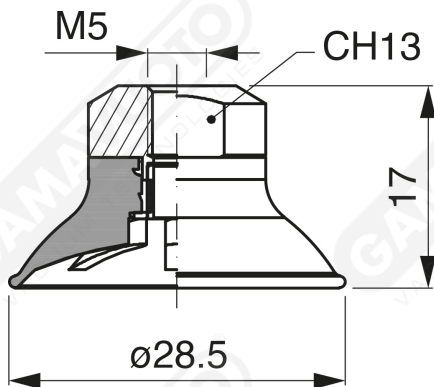

Spherical suction cups - GF Series

Art. GF 30 45

Art. GF 30 00

Art. GF 30 20

Art. GF 30 60 ÷ 64

Art. GF 30 60
mit Filter

Art. GF 30 61
mit Filter und Ventil

Art. GF 30 63
ohne Filter

Art. GF 30 64
mit Ventil ohne Filter

Art. GF 30 90 ÷ 93

Art. GF 30 90
mit Filter

Art. GF 30 91
mit Ventil

Art. GF 30 93
ohne Filter