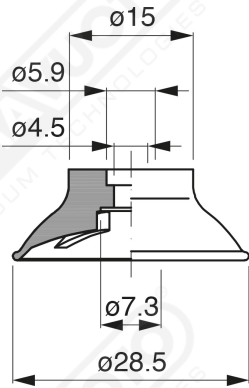

Spherical suction cups - GF Series

Art. GF 30 45

Art. GF 30 00

Art. GF 30 20

Art. GF 30 60 ÷ 64

Art. GF 30 60
mit Filter

Art. GF 30 61
mit Filter und Ventil

Art. GF 30 63
ohne Filter

Art. GF 30 64
mit Ventil ohne Filter

Art. GF 30 90 ÷ 93

Art. GF 30 90
mit Filter

Art. GF 30 91
mit Ventil

Art. GF 30 93
ohne Filter