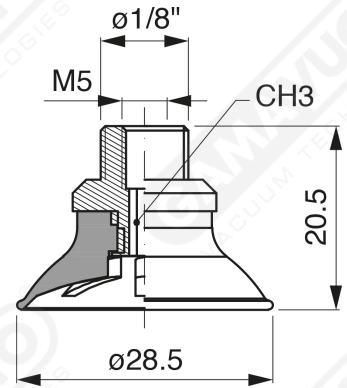

Spherical suction cups - GF Series

Art. GF 30 45

Art. GF 30 00

Art. GF 30 20

Art. GF 30 60 ÷ 64

Art. GF 30 60
mit Filter

Art. GF 30 61
mit Filter und Ventil

Art. GF 30 63
ohne Filter

Art. GF 30 64
mit Ventil ohne Filter

Art. GF 30 90 ÷ 93

Art. GF 30 90
mit Filter

Art. GF 30 91
mit Ventil

Art. GF 30 93
ohne Filter