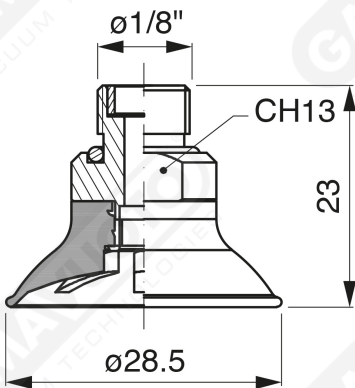

Spherical suction cups - GF Series

Art. GF 30 45

Art. GF 30 00

Art. GF 30 20

Art. GF 30 60 ÷ 64

Art. GF 30 60
mit Filter

Art. GF 30 61
mit Filter und Ventil

Art. GF 30 63
ohne Filter

Art. GF 30 64
mit Ventil ohne Filter

Art. GF 30 90 ÷ 93

Art. GF 30 90
mit Filter

Art. GF 30 91
mit Ventil

Art. GF 30 93
ohne Filter