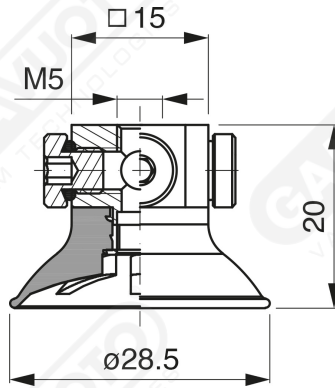

Spherical suction cups - GF Series

Art. GF 30 45

Art. GF 30 00

Art. GF 30 20

Art. GF 30 60 ÷ 64

Art. GF 30 60
mit Filter

Art. GF 30 61
mit Filter und Ventil

Art. GF 30 63
ohne Filter

Art. GF 30 64
mit Ventil ohne Filter

Art. GF 30 90 ÷ 93

Art. GF 30 90
mit Filter

Art. GF 30 91
mit Ventil

Art. GF 30 93
ohne Filter