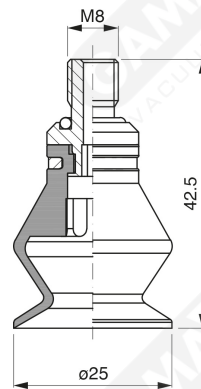

Bellows suction cups - MF 25 Series

Art. MF 25 35

Art. MF 25 00

Art. MF 25 10

Art. MF 25 20

Art. MF 25 98

Art. MF 25 60 ÷ 64

Art. MF 25 60

mit Filter

Art. MF 25 61

mit Filter und Ventil

Art. MF 25 63

ohne Filter

Art. MF 25 64

mit Ventil ohne Filter

F-LINE bellows suction cups - MF series