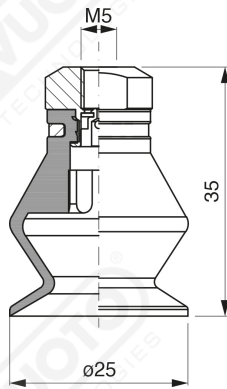

mit Filter

Art. MF 25 61

mit Filter und Ventil

Art. MF 25 63

ohne Filter

Art. MF 25 64

mit Ventil ohne Filter

F-LINE bellows suction cups - MF series