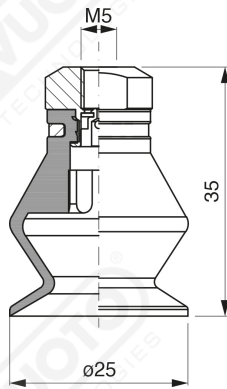

mit Filter

**Art. MF 25 61**

mit Filter und Ventil

**Art. MF 25 63**

ohne Filter

**Art. MF 25 64**

mit Ventil ohne Filter

F-LINE bellows suction cups - MF series