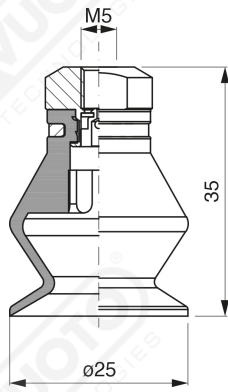

mit Filter

Art. MF 25 61

mit Filter und Ventil

Art. MF 25 63

ohne Filter

Art. MF 25 64

mit Ventil ohne Filter

F-LINE bellows suction cups - MF series