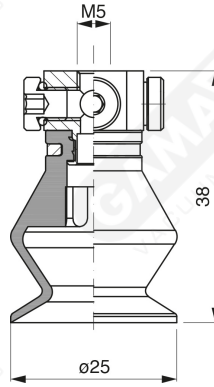

**Bellows suction cups - MF 25 Series**

**Art. MF 25 35**

**Art. MF 25 00**

**Art. MF 25 10**

**Art. MF 25 20**

**Art. MF 25 98**

**Art. MF 25 60 ÷ 64**

**Art. MF 25 60**

mit Filter

**Art. MF 25 61**

mit Filter und Ventil

**Art. MF 25 63**

ohne Filter

**Art. MF 25 64**

mit Ventil ohne Filter

F-LINE bellows suction cups - MF series