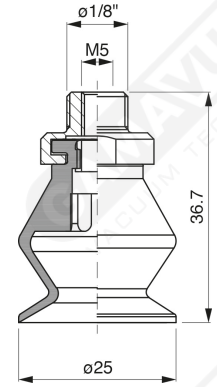

Bellows suction cups - MF 25 Series

Art. MF 25 35

Art. MF 25 00

Art. MF 25 10

Art. MF 25 20

Art. MF 25 98

Art. MF 25 60 ÷ 64

Art. MF 25 60

mit Filter

Art. MF 25 61

mit Filter und Ventil

Art. MF 25 63

ohne Filter

Art. MF 25 64

mit Ventil ohne Filter

F-LINE bellows suction cups - MF series