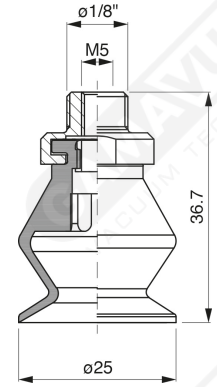

**Bellows suction cups - MF 25 Series**

**Art. MF 25 35**

**Art. MF 25 00**

**Art. MF 25 10**

**Art. MF 25 20**

**Art. MF 25 98**

**Art. MF 25 60 ÷ 64**

**Art. MF 25 60**

mit Filter

**Art. MF 25 61**

mit Filter und Ventil

**Art. MF 25 63**

ohne Filter

**Art. MF 25 64**

mit Ventil ohne Filter

F-LINE bellows suction cups - MF series