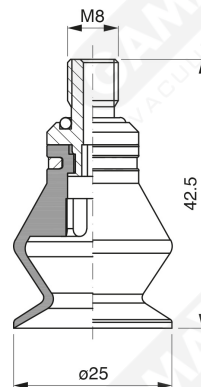

Bellows suction cups - MF 25 Series

Art. MF 25 35

Art. MF 25 00

Art. MF 25 10

Art. MF 25 20

Art. MF 25 98

Art. MF 25 60 ÷ 64

Art. MF 25 60

mit Filter

Art. MF 25 61

mit Filter und Ventil

Art. MF 25 63

ohne Filter

Art. MF 25 64

mit Ventil ohne Filter

F-LINE bellows suction cups - MF series