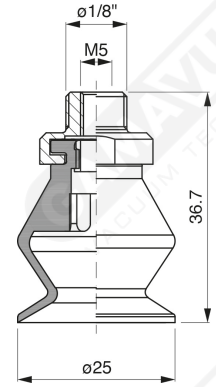

Bellows suction cups - MF 25 Series

Art. MF 25 35

Art. MF 25 00

Art. MF 25 10

Art. MF 25 20

Art. MF 25 98

Art. MF 25 60 ÷ 64

Art. MF 25 60

mit Filter

Art. MF 25 61

mit Filter und Ventil

Art. MF 25 63

ohne Filter

Art. MF 25 64

mit Ventil ohne Filter

F-LINE bellows suction cups - MF series