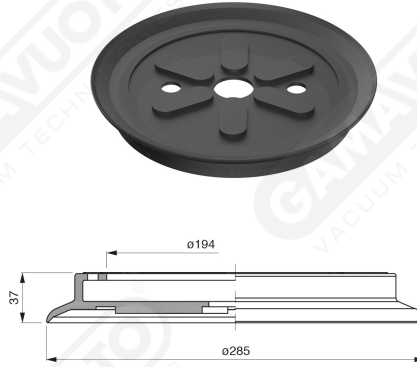

**Disc suction cup - VDUSB 300 Series**

**Art. VDUSB 300 45**

**Art. VDUSB 300 42 ÷ 43**

**cod.**

**øA**

VDUSB 300 42

1/2"

VDUSB 300 43

3/4"