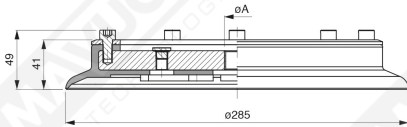

**Disc suction cup - VDUSB 300 Series**

**Art. VDUSB 300 45**

**Art. VDUSB 300 42 ÷ 43**

**cod.**

**øA**

VDUSB 300 42

1/2"

VDUSB 300 43