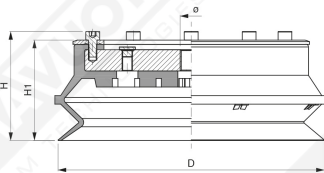

Disc suction cup - VSSB 200 - 250 Series

Art. VSSB 200 ÷ 250 45

Art.	D	d	H
VSSB 200 45	200	114	90
VSSB 250 45	250	164	90

Art. VSSB 200 ÷ 250 42 ÷ 43

Art.	D	ø	H	H1	+ Stütze
VSSB 200 42	200	1/2"	102	94	SUFVDSB20042
VSSB 200 43	200	3/4"	102	94	SUFVDSB20043
VSSB 250 42	250	1/2"	102	94	SUFVDSB25042
VSSB 250 43	250	3/4"	102	94	SUFVDSB25043