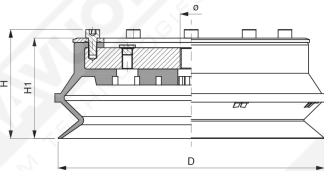

**Disc suction cup - VSSB 200 - 250 Series**

**Art. VSSB 200 ÷ 250 45**

Art.	D	d	H
VSSB 200 45	200	114	90
VSSB 250 45	250	164	90

**Art. VSSB 200 ÷ 250 42 ÷ 43**

Art.	D	ø	H	H1	+ Stütze
VSSB 200 42	200	1/2"	102	94	SUFVDSB20042
VSSB 200 43	200	3/4"	102	94	SUFVDSB20043
VSSB 250 42	250	1/2"	102	94	SUFVDSB25042
VSSB 250 43	250	3/4"	102	94	SUFVDSB25043