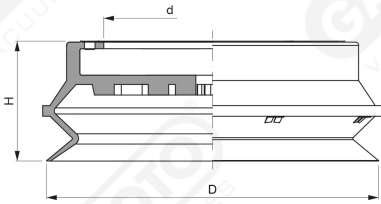

**Disc suction cup - VSSB 200 - 250 Series**

**Art. VSSB 200 ÷ 250 45**

Art.	D	d	H
VSSB 200 45	200	114	90
VSSB 250 45	250	164	90

**Art. VSSB 200 ÷ 250 42 ÷ 43**

Art.	D	ø	H	H1	+ Stütze
VSSB 200 42	200	1/2"	102	94	SUFVDSB20042
VSSB 200 43	200	3/4"	102	94	SUFVDSB20043
VSSB 250 42	250	1/2"	102	94	SUFVDSB25042
VSSB 250 43	250	3/4"	102	94	SUFVDSB25043