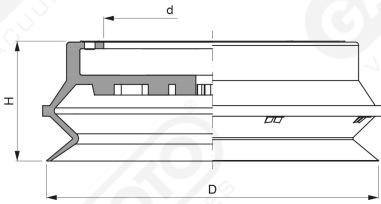

Disc suction cup - VSSB 200 - 250 Series

Art. VSSB 200 ÷ 250 45

Art.	D	d	H
VSSB 200 45	200	114	90
VSSB 250 45	250	164	90

Art. VSSB 200 ÷ 250 42 ÷ 43

Art.	D	ø	H	H1	+ Stütze
VSSB 200 42	200	1/2"	102	94	SUFVDSB20042
VSSB 200 43	200	3/4"	102	94	SUFVDSB20043
VSSB 250 42	250	1/2"	102	94	SUFVDSB25042
VSSB 250 43	250	3/4"	102	94	SUFVDSB25043