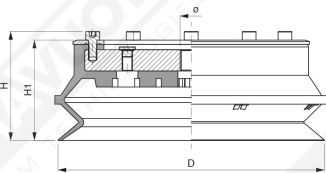

Disc suction cup - VSSB 200 - 250 Series

Art. VSSB 200 ÷ 250 45

Art.	D	d	H
VSSB 200 45	200	114	90
VSSB 250 45	250	164	90

Art. VSSB 200 ÷ 250 42 ÷ 43

Art.	D	ø	H	H1	+ Stütze
VSSB 200 42	200	1/2"	102	94	SUFVDSB20042
VSSB 200 43	200	3/4"	102	94	SUFVDSB20043
VSSB 250 42	250	1/2"	102	94	SUFVDSB25042
VSSB 250 43	250	3/4"	102	94	SUFVDSB25043