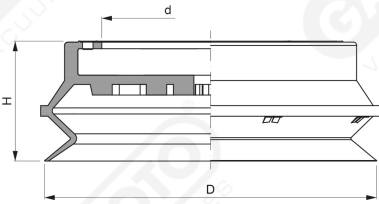

**Disc suction cup - VSSB 200 - 250 Series**

**Art. VSSB 200 ÷ 250 45**

Art.	D	d	H
VSSB 200 45	200	114	90
VSSB 250 45	250	164	90

**Art. VSSB 200 ÷ 250 42 ÷ 43**

Art.	D	ø	H	H1	+ Stütze
VSSB 200 42	200	1/2"	102	94	SUFVDSB20042
VSSB 200 43	200	3/4"	102	94	SUFVDSB20043
VSSB 250 42	250	1/2"	102	94	SUFVDSB25042
VSSB 250 43	250	3/4"	102	94	SUFVDSB25043