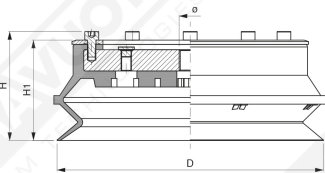

**Disc suction cup - VSSB 200 - 250 Series**

**Art. VSSB 200 ÷ 250 45**

Art.	D	d	H
VSSB 200 45	200	114	90
VSSB 250 45	250	164	90

**Art. VSSB 200 ÷ 250 42 ÷ 43**

Art.	D	ø	H	H1	+ Stütze
VSSB 200 42	200	1/2"	102	94	SUFVDSB20042
VSSB 200 43	200	3/4"	102	94	SUFVDSB20043
VSSB 250 42	250	1/2"	102	94	SUFVDSB25042
VSSB 250 43	250	3/4"	102	94	SUFVDSB25043