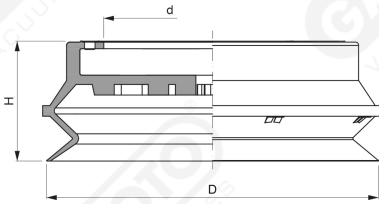

Disc suction cup - VSSB 200 - 250 Series

Art. VSSB 200 ÷ 250 45

Art.	D	d	H
VSSB 200 45	200	114	90
VSSB 250 45	250	164	90

Art. VSSB 200 ÷ 250 42 ÷ 43

Art.	D	ø	H	H1	+ Stütze
VSSB 200 42	200	1/2"	102	94	SUFVDSB20042
VSSB 200 43	200	3/4"	102	94	SUFVDSB20043
VSSB 250 42	250	1/2"	102	94	SUFVDSB25042
VSSB 250 43	250	3/4"	102	94	SUFVDSB25043