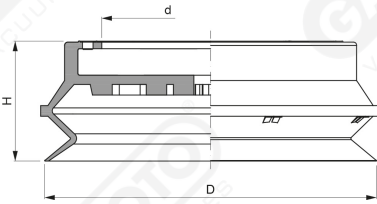

Disc suction cup - VSSB 200 - 250 Series

Art. VSSB 200 ÷ 250 45

Art.	D	d	H
VSSB 200 45	200	114	90
VSSB 250 45	250	164	90

Art. VSSB 200 ÷ 250 42 ÷ 43

Art.	D	ø	H	H1	+ Stütze
VSSB 200 42	200	1/2"	102	94	SUFVDSB20042
VSSB 200 43	200	3/4"	102	94	SUFVDSB20043
VSSB 250 42	250	1/2"	102	94	SUFVDSB25042
VSSB 250 43	250	3/4"	102	94	SUFVDSB25043