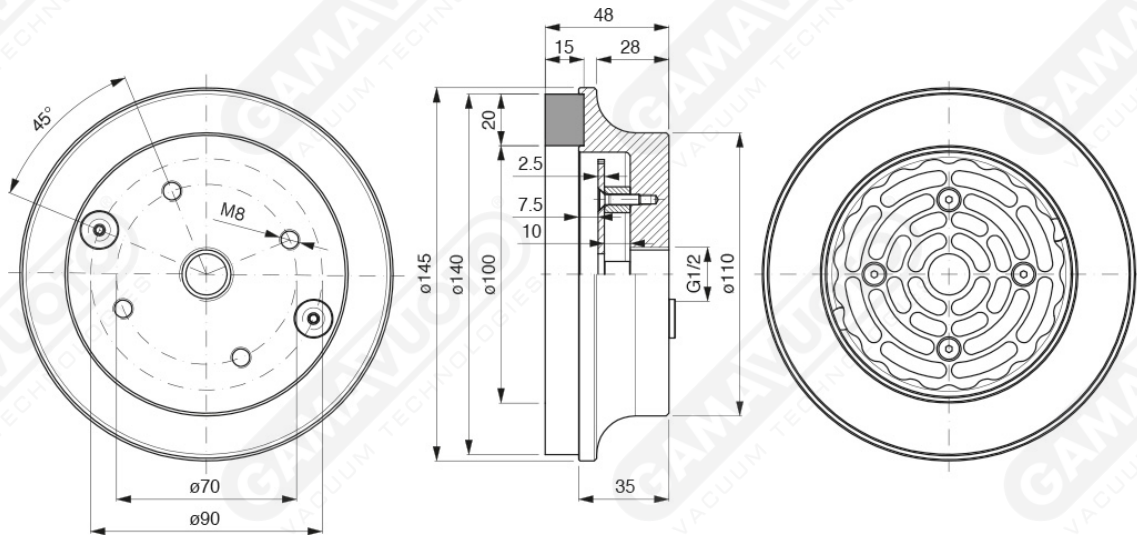

Suction cups - VPM 140 Series

Der neue Saugnapf der VPM 140-Serie wurde zum Heben und Handhaben von Beuteln entwickelt. Dank der Mousse-Lippe ist ein hervorragender Griff garantiert und das innere Gitter verhindert das Schließen des Sauglochs, wodurch es besonders für seinen Zweck geeignet ist.