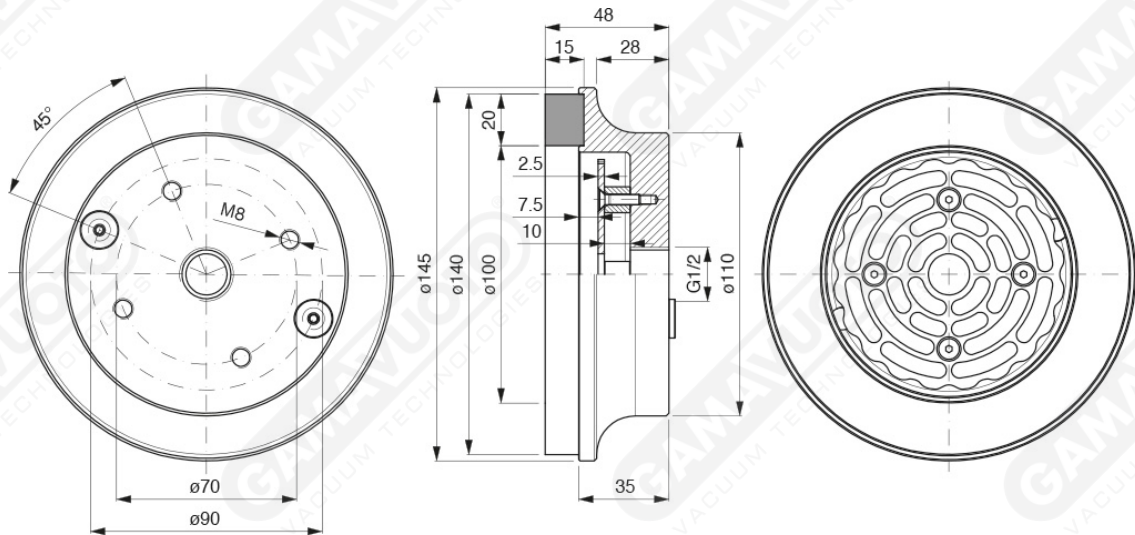

Suction cups - VPM 140 Series

Der neue Saugnapf der VPM 140-Serie wurde zum Heben und Handhaben von Beuteln entwickelt. Dank der Mousse-Lippe ist ein hervorragender Griff garantiert und das innere Gitter verhindert das Schließen des Sauglochs, wodurch es besonders für seinen Zweck geeignet ist.