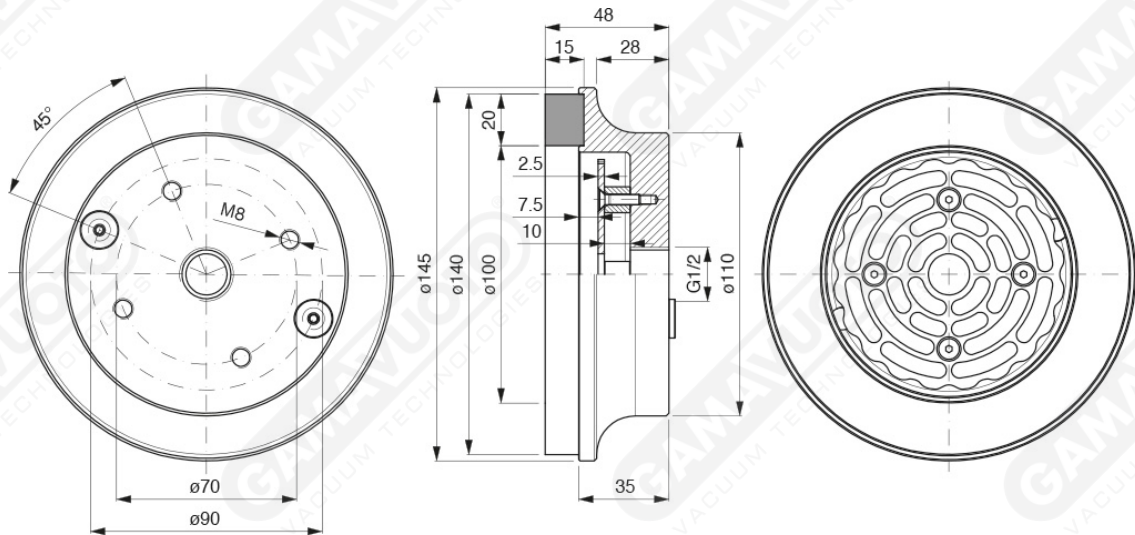

## Suction cups - VPM 140 Series

Der neue Saugnapf der VPM 140-Serie wurde zum Heben und Handhaben von Beuteln entwickelt. Dank der Mousse-Lippe ist ein hervorragender Griff garantiert und das innere Gitter verhindert das Schließen des Sauglochs, wodurch es besonders für seinen Zweck geeignet ist.