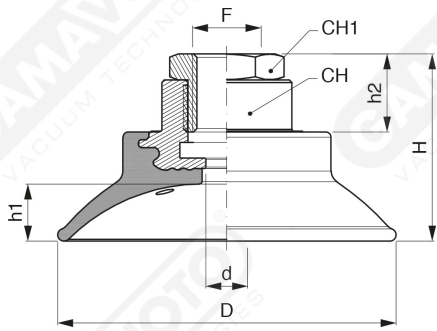

**Spherical suction cups - VTL Series**

**Art. VTLA**

Art.	D	d	F	H	CH	h1
VTLA 35	35	6	1/4"	20	17	3
VTLA 45	45	6	1/4"	22	17	4
VTLA 55	55	6	3/8"	28	22	5
VTLA 65	65	6	3/8"	31	22	6
VTLA 85	85	6	3/8"	35	22	7.6

**Art. VTLB**

Art.	D	d	F	H	CH	h1	CH1	h2
VTLB 35	35	6	3/8"	36	17	3	22	9
VTLB 45	45	6	3/8"	38	17	4	22	9
VTLB 55	55	6	1/4"	33	22	5	20	15
VTLB 65	65	6	1/4"	36	22	6	20	15
VTLB 85	85	6	1/4"	40	22	7.6	20	15

**Art. VTLC**

Art.	D	d	F	H	CH	h1	CH1	h2
VTLC 35	35	6	1/4"	20	17	3	6	10
VTLC 45	45	6	1/4"	22	17	4	6	10
VTLC 55	55	6	1/4"	28	22	5	6	10
VTLC 65	65	6	1/4"	31	22	6	6	10
VTLC 85	85	6	1/4"	35	22	7.6	6	10