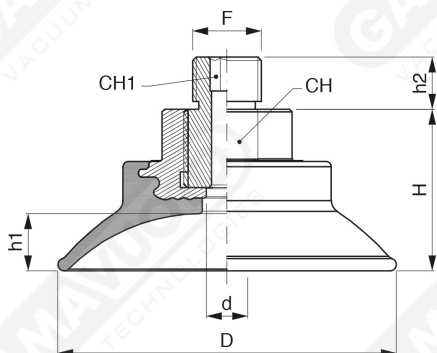

**Spherical suction cups - VTL Series**

**Art. VTLA**

Art.	D	d	F	H	CH	h1
VTLA 35	35	6	1/4"	20	17	3
VTLA 45	45	6	1/4"	22	17	4
VTLA 55	55	6	3/8"	28	22	5
VTLA 65	65	6	3/8"	31	22	6
VTLA 85	85	6	3/8"	35	22	7.6

**Art. VTLB**

Art.	D	d	F	H	CH	h1	CH1	h2
VTLB 35	35	6	3/8"	36	17	3	22	9
VTLB 45	45	6	3/8"	38	17	4	22	9
VTLB 55	55	6	1/4"	33	22	5	20	15
VTLB 65	65	6	1/4"	36	22	6	20	15
VTLB 85	85	6	1/4"	40	22	7.6	20	15

**Art. VTLC**

Art.	D	d	F	H	CH	h1	CH1	h2
VTLC 35	35	6	1/4"	20	17	3	6	10
VTLC 45	45	6	1/4"	22	17	4	6	10
VTLC 55	55	6	1/4"	28	22	5	6	10
VTLC 65	65	6	1/4"	31	22	6	6	10
VTLC 85	85	6	1/4"	35	22	7.6	6	10