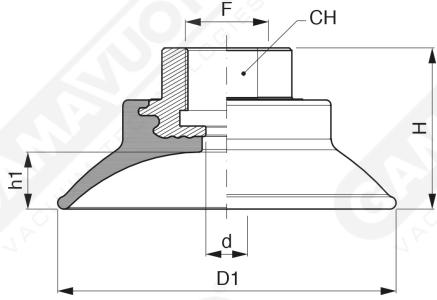

**Spherical suction cups - VTL Series**

**Art. VTLA**

Art.	D	d	F	H	CH	h1
VTLA 35	35	6	1/4"	20	17	3
VTLA 45	45	6	1/4"	22	17	4
VTLA 55	55	6	3/8"	28	22	5
VTLA 65	65	6	3/8"	31	22	6
VTLA 85	85	6	3/8"	35	22	7.6

**Art. VTLB**

Art.	D	d	F	H	CH	h1	CH1	h2
VTLB 35	35	6	3/8"	36	17	3	22	9
VTLB 45	45	6	3/8"	38	17	4	22	9
VTLB 55	55	6	1/4"	33	22	5	20	15
VTLB 65	65	6	1/4"	36	22	6	20	15
VTLB 85	85	6	1/4"	40	22	7.6	20	15

**Art. VTLC**

Art.	D	d	F	H	CH	h1	CH1	h2
VTLC 35	35	6	1/4"	20	17	3	6	10
VTLC 45	45	6	1/4"	22	17	4	6	10
VTLC 55	55	6	1/4"	28	22	5	6	10
VTLC 65	65	6	1/4"	31	22	6	6	10
VTLC 85	85	6	1/4"	35	22	7.6	6	10