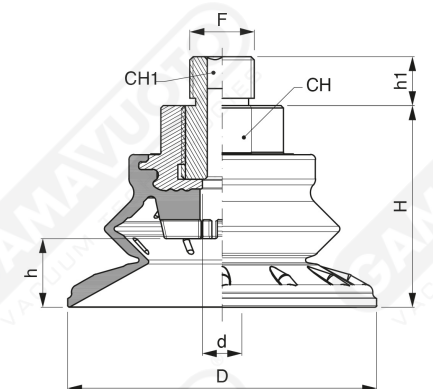

**Bellow suction cups - VTBL Series**

**Art. VTBLA**

Art.	D	d	F	H	CH	h
VTBLA 32	32	6	1/4"	28	17	9
VTBLA 42	42	6	1/4"	29	17	10
VTBLA 52	52	8	3/8"	37	22	11.5
VTBLA 63	63	8	3/8"	41.5	22	14.5
VTBLA 85	85	8	3/8"	35	22	22

**Art. VTBLB**

Art.	D	d	F	H	CH	CH1	h
VTBLB 32	35	6	3/8"	44	17	22	9
VTBLB 42	45	6	3/8"	44	17	22	10
VTBLB 52	55	8	1/4"	42	22	19	11.5
VTBLB 63	65	8	1/4"	46.5	22	19	14.5
VTBLB 85	85	8	1/4"	55	22	19	22

**Art. VTBLC**

Art.	D	d	F	H	CH	CH1	h
VTBLC 32	35	6	1/4"	28	17	6	9
VTBLC 42	45	6	1/4"	29	17	6	10
VTBLC 52	55	8	1/4"	37	22	6	11.5
VTBLC 63	65	8	1/4"	41.5	22	6	14.5
VTBLC 85	85	8	1/4"	50	22	6	22