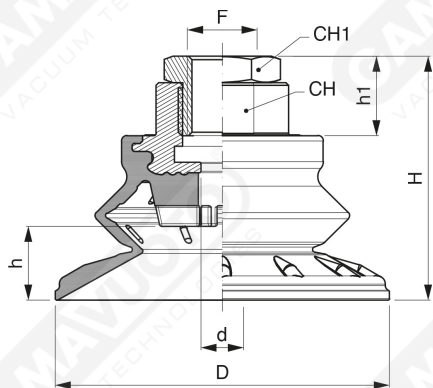

**Bellow suction cups - VTBL Series**

**Art. VTBLA**

Art.	D	d	F	H	CH	h
VTBLA 32	32	6	1/4"	28	17	9
VTBLA 42	42	6	1/4"	29	17	10
VTBLA 52	52	8	3/8"	37	22	11.5
VTBLA 63	63	8	3/8"	41.5	22	14.5
VTBLA 85	85	8	3/8"	35	22	22

**Art. VTBLB**

Art.	D	d	F	H	CH	CH1	h
VTBLB 32	35	6	3/8"	44	17	22	9
VTBLB 42	45	6	3/8"	44	17	22	10
VTBLB 52	55	8	1/4"	42	22	19	11.5
VTBLB 63	65	8	1/4"	46.5	22	19	14.5
VTBLB 85	85	8	1/4"	55	22	19	22

**Art. VTBLC**

Art.	D	d	F	H	CH	CH1	h
VTBLC 32	35	6	1/4"	28	17	6	9
VTBLC 42	45	6	1/4"	29	17	6	10
VTBLC 52	55	8	1/4"	37	22	6	11.5
VTBLC 63	65	8	1/4"	41.5	22	6	14.5
VTBLC 85	85	8	1/4"	50	22	6	22