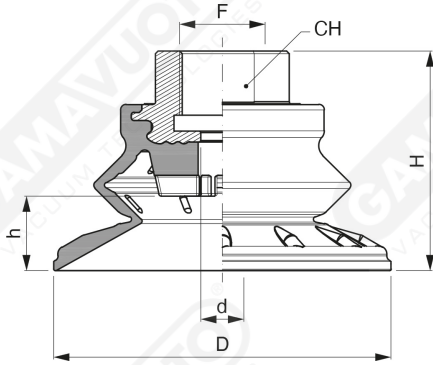

**Bellow suction cups - VTBL Series**

**Art. VTBLA**

Art.	D	d	F	H	CH	h
VTBLA 32	32	6	1/4"	28	17	9
VTBLA 42	42	6	1/4"	29	17	10
VTBLA 52	52	8	3/8"	37	22	11.5
VTBLA 63	63	8	3/8"	41.5	22	14.5
VTBLA 85	85	8	3/8"	35	22	22

**Art. VTBLB**

Art.	D	d	F	H	CH	CH1	h
VTBLB 32	35	6	3/8"	44	17	22	9
VTBLB 42	45	6	3/8"	44	17	22	10
VTBLB 52	55	8	1/4"	42	22	19	11.5
VTBLB 63	65	8	1/4"	46.5	22	19	14.5
VTBLB 85	85	8	1/4"	55	22	19	22

**Art. VTBLC**

Art.	D	d	F	H	CH	CH1	h
VTBLC 32	35	6	1/4"	28	17	6	9
VTBLC 42	45	6	1/4"	29	17	6	10
VTBLC 52	55	8	1/4"	37	22	6	11.5
VTBLC 63	65	8	1/4"	41.5	22	6	14.5
VTBLC 85	85	8	1/4"	50	22	6	22