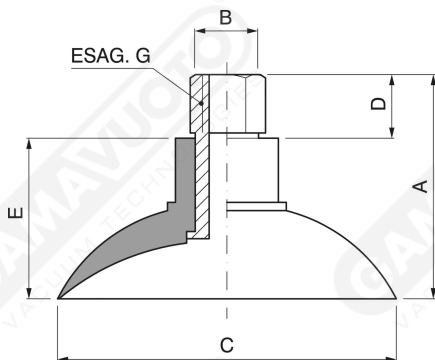

Standard spherical suction cups with female support

Art. VSUF 10 ÷ 30/L

Art.	S. cup	+ Supp.	A	B	CØ	D	E	G
VSUF 10	V10	SUF 51	23	1/8"	10	12	11	14
VSUF 12	V12	SUF 51	23	1/8"	12	12	11	14
VSUF 15	V15	SUF 51	24	1/8"	15	12	12	14
VSUF 18	V18	SUF 51	24	1/8"	18	12	12	14
VSUF 20	V20	SUF 51	25	1/8"	20	12	13	14
VSUF 22	V22	SUF 51	25	1/8"	22	12	13	14
VSUF 25/L	V25/L	SUF 57	28	1/8"	25	12	16	14
VSUF 30/L	V30/L	SUF 57	28	1/8"	30	12	16	14

Art. VSUF 35/L ÷ 45/L

Art.	S. cup	+ Supp.	A	B	CØ	D	E	G
VSUF 35/L	V35/L	SUF 52* SUM14	30	1/4"*	35	13	17	19
VSUF 45/L	V45/L	SUF 52* SUM14	33	1/4"*	45	13	20	19

* Also available with female connection 1/8" SUF 58*

Art. VSUF 60 ÷ 87

Art.	S. cup	+ Supp.	A	B	CØ	D	E	G
VSUF 60	V60	SUF 52* SUM21	35	1/4"*	60	13	22	19
VSUF 65	V65	SUF 52* SUM21	37	1/4"*	65	13	24	19
VSUF 87	V87	SUF 54 SUM21	55	1/4"	87	15	40	19

* Also available with female connection 1/8" SUF 58*