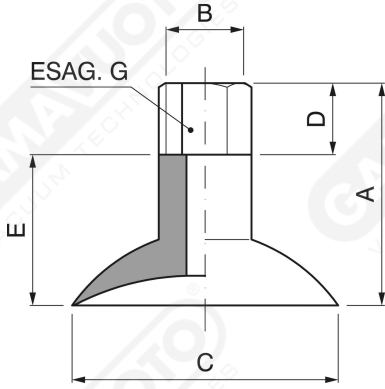

Standard spherical suction cups with female support

Art. VSUF 10 ÷ 30/L

Art.	S. cup	+ Supp.	A	B	CØ	D	E	G
VSUF 10	V10	SUF 51	23	1/8"	10	12	11	14
VSUF 12	V12	SUF 51	23	1/8"	12	12	11	14
VSUF 15	V15	SUF 51	24	1/8"	15	12	12	14
VSUF 18	V18	SUF 51	24	1/8"	18	12	12	14
VSUF 20	V20	SUF 51	25	1/8"	20	12	13	14
VSUF 22	V22	SUF 51	25	1/8"	22	12	13	14
VSUF 25/L	V25/L	SUF 57	28	1/8"	25	12	16	14
VSUF 30/L	V30/L	SUF 57	28	1/8"	30	12	16	14

Art. VSUF 35/L ÷ 45/L

Art.	S. cup	+ Supp.	A	B	CØ	D	E	G
VSUF 35/L	V35/L	SUF 52* SUM14	30	1/4"*	35	13	17	19
VSUF 45/L	V45/L	SUF 52* SUM14	33	1/4"*	45	13	20	19

* Also available with female connection 1/8" SUF 58*

Art. VSUF 60 ÷ 87

Art.	S. cup	+ Supp.	A	B	CØ	D	E	G
VSUF 60	V60	SUF 52* SUM21	35	1/4"*	60	13	22	19
VSUF 65	V65	SUF 52* SUM21	37	1/4"*	65	13	24	19
VSUF 87	V87	SUF 54 SUM21	55	1/4"	87	15	40	19

* Also available with female connection 1/8" SUF 58*