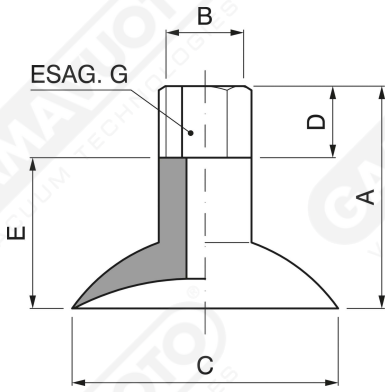

Standard spherical suction cups with female support

Art. VSUF 10 ÷ 30/L

Art.	S. cup	+ Supp.	A	B	CØ	D	E	G
VSUF 10	V10	SUF 51	23	1/8"	10	12	11	14
VSUF 12	V12	SUF 51	23	1/8"	12	12	11	14
VSUF 15	V15	SUF 51	24	1/8"	15	12	12	14
VSUF 18	V18	SUF 51	24	1/8"	18	12	12	14
VSUF 20	V20	SUF 51	25	1/8"	20	12	13	14
VSUF 22	V22	SUF 51	25	1/8"	22	12	13	14
VSUF 25/L	V25/L	SUF 57	28	1/8"	25	12	16	14
VSUF 30/L	V30/L	SUF 57	28	1/8"	30	12	16	14

Art. VSUF 35/L ÷ 45/L

Art.	S. cup	+ Supp.	A	B	CØ	D	E	G
VSUF 35/L	V35/L	SUF 52* SUM14	30	1/4"*	35	13	17	19
VSUF 45/L	V45/L	SUF 52* SUM14	33	1/4"*	45	13	20	19

* Also available with female connection 1/8" SUF 58*

Art. VSUF 60 ÷ 87

Art.	S. cup	+ Supp.	A	B	CØ	D	E	G
VSUF 60	V60	SUF 52* SUM21	35	1/4"*	60	13	22	19
VSUF 65	V65	SUF 52* SUM21	37	1/4"*	65	13	24	19
VSUF 87	V87	SUF 54 SUM21	55	1/4"	87	15	40	19

* Also available with female connection 1/8" SUF 58*