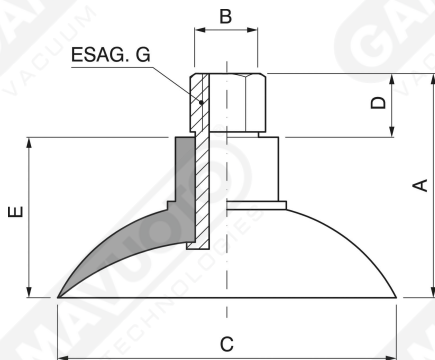

Standard spherical suction cups with female support

Art. VSUF 10 ÷ 30/L

| Art. | S. cup | + Supp. | A | B | CØ | D | E | G |
|------------------|--------|---------|----|------|----|----|----|----|
| VSUF 10 | V10 | SUF 51 | 23 | 1/8" | 10 | 12 | 11 | 14 |
| VSUF 12 | V12 | SUF 51 | 23 | 1/8" | 12 | 12 | 11 | 14 |
| VSUF 15 | V15 | SUF 51 | 24 | 1/8" | 15 | 12 | 12 | 14 |
| VSUF 18 | V18 | SUF 51 | 24 | 1/8" | 18 | 12 | 12 | 14 |
| VSUF 20 | V20 | SUF 51 | 25 | 1/8" | 20 | 12 | 13 | 14 |
| VSUF 22 | V22 | SUF 51 | 25 | 1/8" | 22 | 12 | 13 | 14 |
| VSUF 25/L | V25/L | SUF 57 | 28 | 1/8" | 25 | 12 | 16 | 14 |
| VSUF 30/L | V30/L | SUF 57 | 28 | 1/8" | 30 | 12 | 16 | 14 |

Art. VSUF 35/L ÷ 45/L

| Art. | S. cup | + Supp. | A | B | CØ | D | E | G |
|------------------|--------|---------------|----|-------|----|----|----|----|
| VSUF 35/L | V35/L | SUF 52* SUM14 | 30 | 1/4"* | 35 | 13 | 17 | 19 |
| VSUF 45/L | V45/L | SUF 52* SUM14 | 33 | 1/4"* | 45 | 13 | 20 | 19 |

* Also available with female connection 1/8" SUF 58*

Art. VSUF 60 ÷ 87

| Art. | S. cup | + Supp. | A | B | CØ | D | E | G |
|----------------|--------|---------------|----|-------|----|----|----|----|
| VSUF 60 | V60 | SUF 52* SUM21 | 35 | 1/4"* | 60 | 13 | 22 | 19 |
| VSUF 65 | V65 | SUF 52* SUM21 | 37 | 1/4"* | 65 | 13 | 24 | 19 |
| VSUF 87 | V87 | SUF 54 SUM21 | 55 | 1/4" | 87 | 15 | 40 | 19 |

* Also available with female connection 1/8" SUF 58*