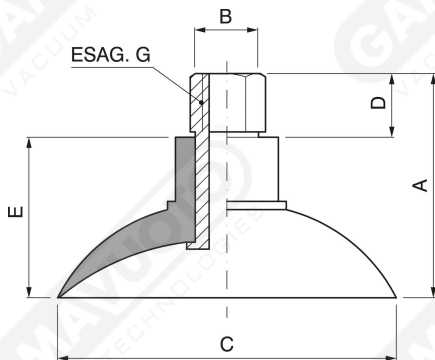

Standard spherical suction cups with female support

Art. VSUF 10 ÷ 30/L

Art.	S. cup	+ Supp.	A	B	CØ	D	E	G
VSUF 10	V10	SUF 51	23	1/8"	10	12	11	14
VSUF 12	V12	SUF 51	23	1/8"	12	12	11	14
VSUF 15	V15	SUF 51	24	1/8"	15	12	12	14
VSUF 18	V18	SUF 51	24	1/8"	18	12	12	14
VSUF 20	V20	SUF 51	25	1/8"	20	12	13	14
VSUF 22	V22	SUF 51	25	1/8"	22	12	13	14
VSUF 25/L	V25/L	SUF 57	28	1/8"	25	12	16	14
VSUF 30/L	V30/L	SUF 57	28	1/8"	30	12	16	14

Art. VSUF 35/L ÷ 45/L

Art.	S. cup	+ Supp.	A	B	CØ	D	E	G
VSUF 35/L	V35/L	SUF 52* SUM14	30	1/4"*	35	13	17	19
VSUF 45/L	V45/L	SUF 52* SUM14	33	1/4"*	45	13	20	19

* Also available with female connection 1/8" SUF 58*

Art. VSUF 60 ÷ 87

Art.	S. cup	+ Supp.	A	B	CØ	D	E	G
VSUF 60	V60	SUF 52* SUM21	35	1/4"*	60	13	22	19
VSUF 65	V65	SUF 52* SUM21	37	1/4"*	65	13	24	19
VSUF 87	V87	SUF 54 SUM21	55	1/4"	87	15	40	19

* Also available with female connection 1/8" SUF 58*