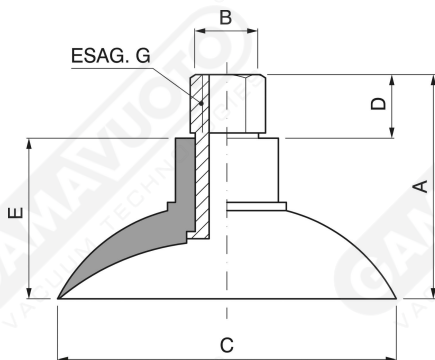

Standard spherical suction cups with female support

Art. VSUF 10 ÷ 30/L

| Art. | S. cup | + Supp. | A | B | CØ | D | E | G |
|------------------|--------|---------|----|------|----|----|----|----|
| VSUF 10 | V10 | SUF 51 | 23 | 1/8" | 10 | 12 | 11 | 14 |
| VSUF 12 | V12 | SUF 51 | 23 | 1/8" | 12 | 12 | 11 | 14 |
| VSUF 15 | V15 | SUF 51 | 24 | 1/8" | 15 | 12 | 12 | 14 |
| VSUF 18 | V18 | SUF 51 | 24 | 1/8" | 18 | 12 | 12 | 14 |
| VSUF 20 | V20 | SUF 51 | 25 | 1/8" | 20 | 12 | 13 | 14 |
| VSUF 22 | V22 | SUF 51 | 25 | 1/8" | 22 | 12 | 13 | 14 |
| VSUF 25/L | V25/L | SUF 57 | 28 | 1/8" | 25 | 12 | 16 | 14 |
| VSUF 30/L | V30/L | SUF 57 | 28 | 1/8" | 30 | 12 | 16 | 14 |

Art. VSUF 35/L ÷ 45/L

| Art. | S. cup | + Supp. | A | B | CØ | D | E | G |
|------------------|--------|---------------|----|-------|----|----|----|----|
| VSUF 35/L | V35/L | SUF 52* SUM14 | 30 | 1/4"* | 35 | 13 | 17 | 19 |
| VSUF 45/L | V45/L | SUF 52* SUM14 | 33 | 1/4"* | 45 | 13 | 20 | 19 |

* Also available with female connection 1/8" SUF 58*

Art. VSUF 60 ÷ 87

| Art. | S. cup | + Supp. | A | B | CØ | D | E | G |
|----------------|--------|---------------|----|-------|----|----|----|----|
| VSUF 60 | V60 | SUF 52* SUM21 | 35 | 1/4"* | 60 | 13 | 22 | 19 |
| VSUF 65 | V65 | SUF 52* SUM21 | 37 | 1/4"* | 65 | 13 | 24 | 19 |
| VSUF 87 | V87 | SUF 54 SUM21 | 55 | 1/4" | 87 | 15 | 40 | 19 |

* Also available with female connection 1/8" SUF 58*