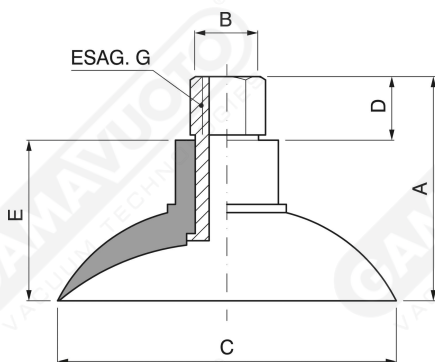

Standard spherical suction cups with female support

Art. VSUF 10 ÷ 30/L

Art.	S. cup	+ Supp.	A	B	CØ	D	E	G
VSUF 10	V10	SUF 51	23	1/8"	10	12	11	14
VSUF 12	V12	SUF 51	23	1/8"	12	12	11	14
VSUF 15	V15	SUF 51	24	1/8"	15	12	12	14
VSUF 18	V18	SUF 51	24	1/8"	18	12	12	14
VSUF 20	V20	SUF 51	25	1/8"	20	12	13	14
VSUF 22	V22	SUF 51	25	1/8"	22	12	13	14
VSUF 25/L	V25/L	SUF 57	28	1/8"	25	12	16	14
VSUF 30/L	V30/L	SUF 57	28	1/8"	30	12	16	14

Art. VSUF 35/L ÷ 45/L

Art.	S. cup	+ Supp.	A	B	CØ	D	E	G
VSUF 35/L	V35/L	SUF 52* SUM14	30	1/4"*	35	13	17	19
VSUF 45/L	V45/L	SUF 52* SUM14	33	1/4"*	45	13	20	19

* Also available with female connection 1/8" SUF 58*

Art. VSUF 60 ÷ 87

Art.	S. cup	+ Supp.	A	B	CØ	D	E	G
VSUF 60	V60	SUF 52* SUM21	35	1/4"*	60	13	22	19
VSUF 65	V65	SUF 52* SUM21	37	1/4"*	65	13	24	19
VSUF 87	V87	SUF 54 SUM21	55	1/4"	87	15	40	19

* Also available with female connection 1/8" SUF 58*