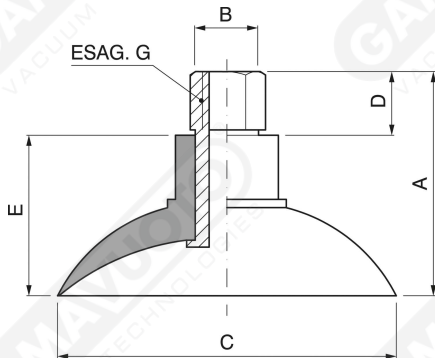

Standard spherical suction cups with female support

Art. VSUF 10 ÷ 30/L

Art.	S. cup	+ Supp.	A	B	CØ	D	E	G
VSUF 10	V10	SUF 51	23	1/8"	10	12	11	14
VSUF 12	V12	SUF 51	23	1/8"	12	12	11	14
VSUF 15	V15	SUF 51	24	1/8"	15	12	12	14
VSUF 18	V18	SUF 51	24	1/8"	18	12	12	14
VSUF 20	V20	SUF 51	25	1/8"	20	12	13	14
VSUF 22	V22	SUF 51	25	1/8"	22	12	13	14
VSUF 25/L	V25/L	SUF 57	28	1/8"	25	12	16	14
VSUF 30/L	V30/L	SUF 57	28	1/8"	30	12	16	14

Art. VSUF 35/L ÷ 45/L

Art.	S. cup	+ Supp.	A	B	CØ	D	E	G
VSUF 35/L	V35/L	SUF 52* SUM14	30	1/4"*	35	13	17	19
VSUF 45/L	V45/L	SUF 52* SUM14	33	1/4"*	45	13	20	19

* Also available with female connection 1/8" SUF 58*

Art. VSUF 60 ÷ 87

Art.	S. cup	+ Supp.	A	B	CØ	D	E	G
VSUF 60	V60	SUF 52* SUM21	35	1/4"*	60	13	22	19
VSUF 65	V65	SUF 52* SUM21	37	1/4"*	65	13	24	19
VSUF 87	V87	SUF 54 SUM21	55	1/4"	87	15	40	19

* Also available with female connection 1/8" SUF 58*