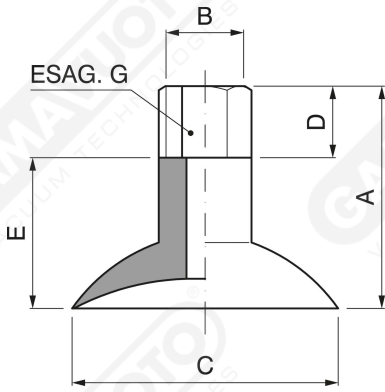

Standard spherical suction cups with female support

Art. VSUF 10 ÷ 30/L

| Art. | S. cup | + Supp. | A | B | CØ | D | E | G |
|------------------|--------|---------|----|------|----|----|----|----|
| VSUF 10 | V10 | SUF 51 | 23 | 1/8" | 10 | 12 | 11 | 14 |
| VSUF 12 | V12 | SUF 51 | 23 | 1/8" | 12 | 12 | 11 | 14 |
| VSUF 15 | V15 | SUF 51 | 24 | 1/8" | 15 | 12 | 12 | 14 |
| VSUF 18 | V18 | SUF 51 | 24 | 1/8" | 18 | 12 | 12 | 14 |
| VSUF 20 | V20 | SUF 51 | 25 | 1/8" | 20 | 12 | 13 | 14 |
| VSUF 22 | V22 | SUF 51 | 25 | 1/8" | 22 | 12 | 13 | 14 |
| VSUF 25/L | V25/L | SUF 57 | 28 | 1/8" | 25 | 12 | 16 | 14 |
| VSUF 30/L | V30/L | SUF 57 | 28 | 1/8" | 30 | 12 | 16 | 14 |

Art. VSUF 35/L ÷ 45/L

| Art. | S. cup | + Supp. | A | B | CØ | D | E | G |
|------------------|--------|---------------|----|-------|----|----|----|----|
| VSUF 35/L | V35/L | SUF 52* SUM14 | 30 | 1/4"* | 35 | 13 | 17 | 19 |
| VSUF 45/L | V45/L | SUF 52* SUM14 | 33 | 1/4"* | 45 | 13 | 20 | 19 |

* Also available with female connection 1/8" SUF 58*

Art. VSUF 60 ÷ 87

| Art. | S. cup | + Supp. | A | B | CØ | D | E | G |
|----------------|--------|---------------|----|-------|----|----|----|----|
| VSUF 60 | V60 | SUF 52* SUM21 | 35 | 1/4"* | 60 | 13 | 22 | 19 |
| VSUF 65 | V65 | SUF 52* SUM21 | 37 | 1/4"* | 65 | 13 | 24 | 19 |
| VSUF 87 | V87 | SUF 54 SUM21 | 55 | 1/4" | 87 | 15 | 40 | 19 |

* Also available with female connection 1/8" SUF 58*