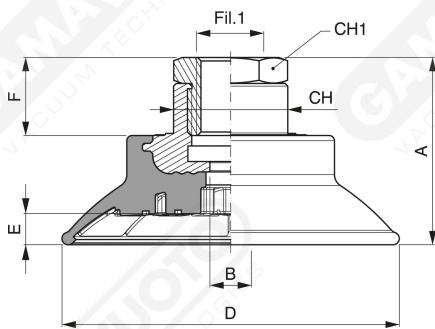

Spherical Elastobrake suction cups

Art. VTSA 35 ÷ 135

Art.	A	B	Fil.1	D	E	CH
VTSA 35	20	6	1/4"	35	3	17
VTSA 45	22	6	1/4"	45	4	17
VTSA 55	28	8	3/8"	55	5	22
VTSA 65	31	8	3/8"	65	6	22
VTSA 85	35	8	3/8"	85	7.6	22
VTSA 105	36	8	3/8"	105	10	22
VTSA 135	43	10	3/8"	135	12.3	22

Art. VTSB 35 ÷ 135

Art.	A	B	Fil.1	D	E	F	CH	CH1
VTSB 35	36	6	3/8"	35	3	9	17	22
VTSB 45	38	6	3/8"	45	4	9	17	22
VTSB 55	33	8	1/4"	55	5	15	22	19
VTSB 65	36	8	1/4"	65	6	15	22	19
VTSB 85	40	8	1/4"	85	7.6	15	22	19
VTSB 105	41	8	1/4"	105	10	15	22	19
VTSB 135	48	10	1/4"	135	12.3	15	22	19

Art. VTSC 35 ÷ 135

Art.	A	B	Fil.1	D	E	F	CH	CH1
VTSC 35	20	6	1/4"	35	3	10	17	6
VTSC 45	22	6	1/4"	45	4	10	17	6
VTSC 55	28	8	1/4"	55	5	10	22	6
VTSC 65	31	8	1/4"	65	6	10	22	6
VTSC 85	35	8	1/4"	85	7.6	10	22	6
VTSC 105	36	8	1/4"	105	10	10	22	6
VTSC 135	43	10	1/4"	135	12.3	10	22	6