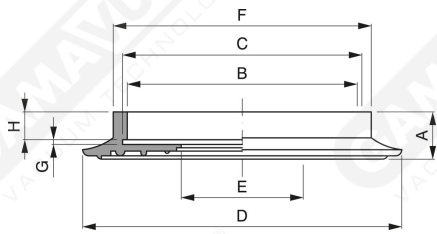

**Disc suction cup VD series without support**

**Art. VD 67**

Art.	A	BØ	CØ	DØ	EØ	F	G	H
<b>VD 67</b>	17	58	62	65	27	67	3	6

**Art. VD 65 ÷ 160**

Art.	A	BØ	CØ	DØ	EØ	F	G	H
<b>VD 65</b>	16	40	44	65	13	50	3	7
<b>VD 85</b>	17.5	58	62	85	24.5	67	3	7
<b>VD 90</b>	17.5	58	62	90	24.5	67	3	7
<b>VD 120</b>	17	87	91	120	54	96	3	7
<b>VD 160</b>	24	118	124	160	64	132	4	11