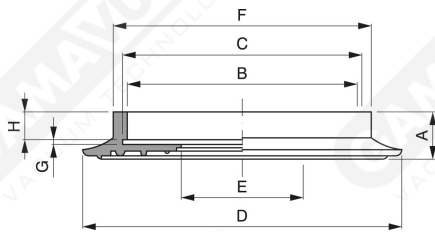

Disc suction cup VD series without support

Art. VD 67

Art.	A	BØ	CØ	DØ	EØ	F	G	H
VD 67	17	58	62	65	27	67	3	6

Art. VD 65 ÷ 160

Art.	A	BØ	CØ	DØ	EØ	F	G	H
VD 65	16	40	44	65	13	50	3	7
VD 85	17.5	58	62	85	24.5	67	3	7
VD 90	17.5	58	62	90	24.5	67	3	7
VD 120	17	87	91	120	54	96	3	7
VD 160	24	118	124	160	64	132	4	11