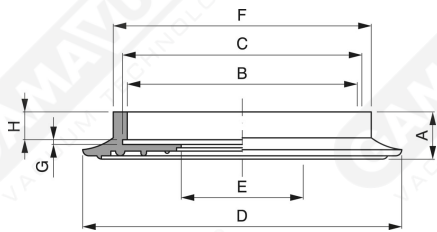

**Disc suction cup VD series without support**

**Art. VD 67**

Art.	A	BØ	CØ	DØ	EØ	F	G	H
<b>VD 67</b>	17	58	62	65	27	67	3	6

**Art. VD 65 ÷ 160**

Art.	A	BØ	CØ	DØ	EØ	F	G	H
<b>VD 65</b>	16	40	44	65	13	50	3	7
<b>VD 85</b>	17.5	58	62	85	24.5	67	3	7
<b>VD 90</b>	17.5	58	62	90	24.5	67	3	7
<b>VD 120</b>	17	87	91	120	54	96	3	7
<b>VD 160</b>	24	118	124	160	64	132	4	11