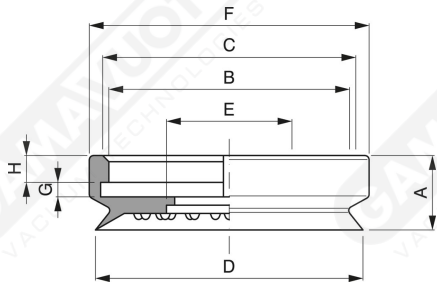

**Disc suction cup VD series without support**

**Art. VD 67**

Art.	A	BØ	CØ	DØ	EØ	F	G	H
<b>VD 67</b>	17	58	62	65	27	67	3	6

**Art. VD 65 ÷ 160**

Art.	A	BØ	CØ	DØ	EØ	F	G	H
<b>VD 65</b>	16	40	44	65	13	50	3	7
<b>VD 85</b>	17.5	58	62	85	24.5	67	3	7
<b>VD 90</b>	17.5	58	62	90	24.5	67	3	7
<b>VD 120</b>	17	87	91	120	54	96	3	7
<b>VD 160</b>	24	118	124	160	64	132	4	11