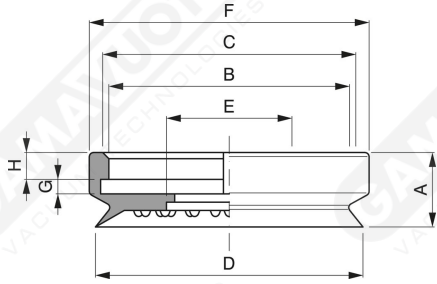

**Disc suction cup VD series without support**

**Art. VD 67**

Art.	A	BØ	CØ	DØ	EØ	F	G	H
<b>VD 67</b>	17	58	62	65	27	67	3	6

**Art. VD 65 ÷ 160**

Art.	A	BØ	CØ	DØ	EØ	F	G	H
<b>VD 65</b>	16	40	44	65	13	50	3	7
<b>VD 85</b>	17.5	58	62	85	24.5	67	3	7
<b>VD 90</b>	17.5	58	62	90	24.5	67	3	7
<b>VD 120</b>	17	87	91	120	54	96	3	7
<b>VD 160</b>	24	118	124	160	64	132	4	11