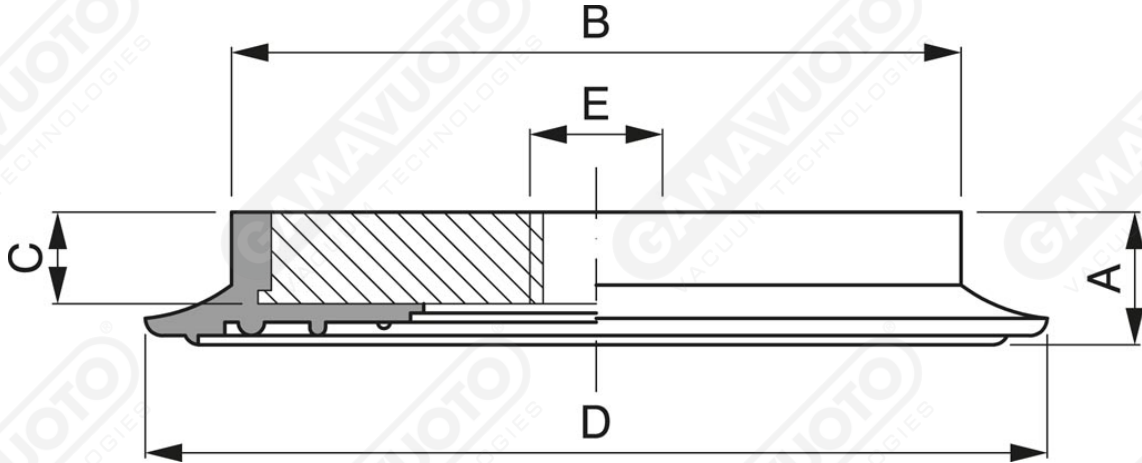

Disc suction cup VDUS series with aluminium support

Art. VDUS 65 ÷ 160

Art.	S. cup	+ Disc	A	B	C	D	E
VDUS 65	VD 65	D.VD6514	16	50	10	65	1/4"
VDUS 67	VD 67	D.VD9014	17	67	9	65	1/4"
VDUS 85	VD 85	D.VD9014	17.5	67	10	85	1/4"
VDUS 90	VD 90	D.VD9014	17.5	67	10	90	1/4"
VDUS 120	VD 120	D.VD12014	17	96	10	120	1/4"
VDUS 160	VD 160	D.VD16014	24	131	15	160	1/4"