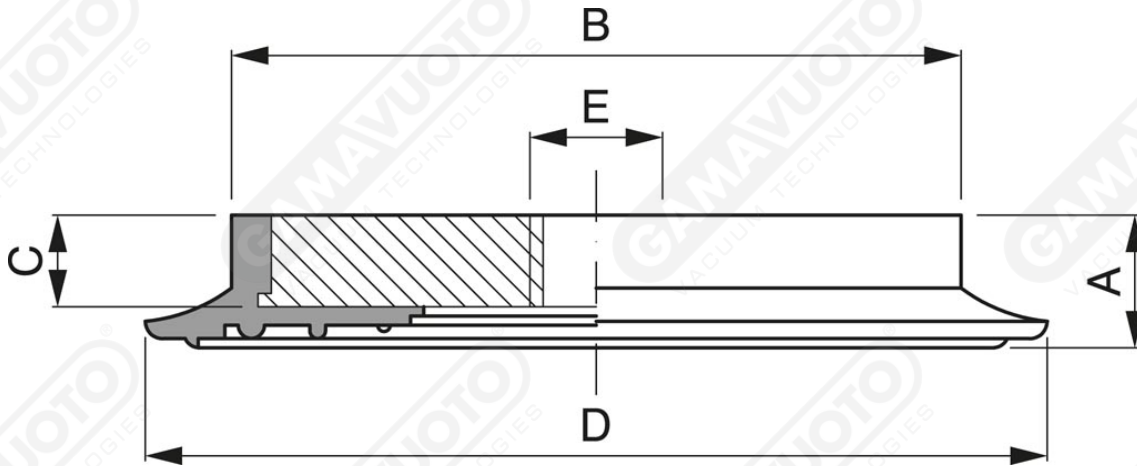

Disc suction cup VDUS series with aluminium support

Art. VDUS 65 ÷ 160

Art.	S. cup	+ Disc	A	B	C	D	E
VDUS 65	VD 65	D.VD6514	16	50	10	65	1/4"
VDUS 67	VD 67	D.VD9014	17	67	9	65	1/4"
VDUS 85	VD 85	D.VD9014	17.5	67	10	85	1/4"
VDUS 90	VD 90	D.VD9014	17.5	67	10	90	1/4"
VDUS 120	VD 120	D.VD12014	17	96	10	120	1/4"
VDUS 160	VD 160	D.VD16014	24	131	15	160	1/4"