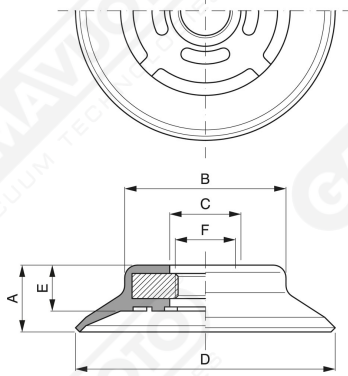

**Disc suction cup VDE series flat with rays and vulcanized support**

**Art. VDE 60 ÷ 95**

Art.	A	B	C	D	E	F
<b>VDE 60</b>	16	38	17	60	11	1/4"
<b>VDE 80</b>	16	52	17	80	12	1/4"
<b>VDE 95</b>	16	66	17	95	12	1/4"

**Art. VDE 121 ÷ 201**

Art.	A	B	C	D	E	F
<b>VDE 121</b>	25	90	20	120	18.5	14
<b>VDE 151</b>	32	105	20	150	22.5	13
<b>VDE 201</b>	39	142	21	200	24	13

**Art. VDO 160**

**Art. VDO 176**