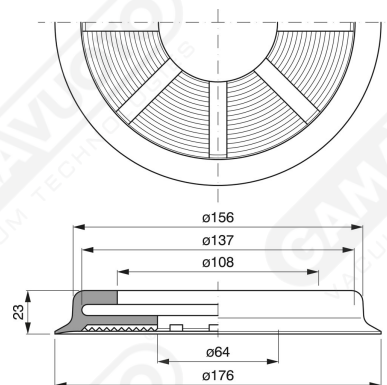

**Disc suction cup VDE series flat with rays and vulcanized support**

**Art. VDE 60 ÷ 95**

Art.	A	B	C	D	E	F
<b>VDE 60</b>	16	38	17	60	11	1/4"
<b>VDE 80</b>	16	52	17	80	12	1/4"
<b>VDE 95</b>	16	66	17	95	12	1/4"

**Art. VDE 121 ÷ 201**

Art.	A	B	C	D	E	F
<b>VDE 121</b>	25	90	20	120	18.5	14
<b>VDE 151</b>	32	105	20	150	22.5	13
<b>VDE 201</b>	39	142	21	200	24	13

**Art. VDO 160**

**Art. VDO 176**