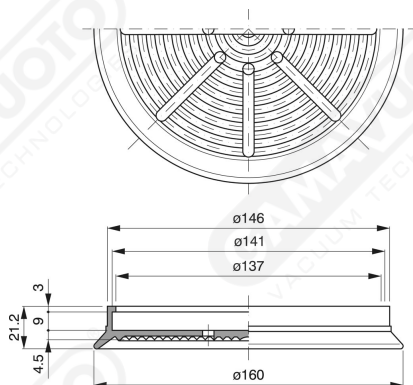

**Disc suction cup VDE series flat with rays and vulcanized support**

**Art. VDE 60 ÷ 95**

Art.	A	B	C	D	E	F
<b>VDE 60</b>	16	38	17	60	11	1/4"
<b>VDE 80</b>	16	52	17	80	12	1/4"
<b>VDE 95</b>	16	66	17	95	12	1/4"

**Art. VDE 121 ÷ 201**

Art.	A	B	C	D	E	F
<b>VDE 121</b>	25	90	20	120	18.5	14
<b>VDE 151</b>	32	105	20	150	22.5	13
<b>VDE 201</b>	39	142	21	200	24	13

**Art. VDO 160**

**Art. VDO 176**