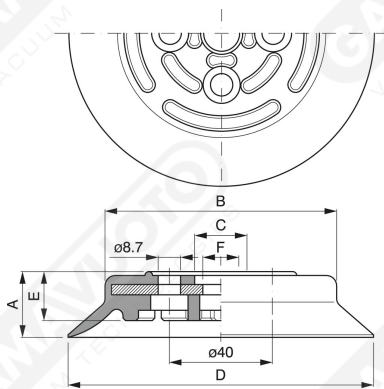

**Disc suction cup VDE series flat with rays and vulcanized support**

**Art. VDE 60 ÷ 95**

Art.	A	B	C	D	E	F
<b>VDE 60</b>	16	38	17	60	11	1/4"
<b>VDE 80</b>	16	52	17	80	12	1/4"
<b>VDE 95</b>	16	66	17	95	12	1/4"

**Art. VDE 121 ÷ 201**

Art.	A	B	C	D	E	F
<b>VDE 121</b>	25	90	20	120	18.5	14
<b>VDE 151</b>	32	105	20	150	22.5	13
<b>VDE 201</b>	39	142	21	200	24	13

**Art. VDO 160**

**Art. VDO 176**