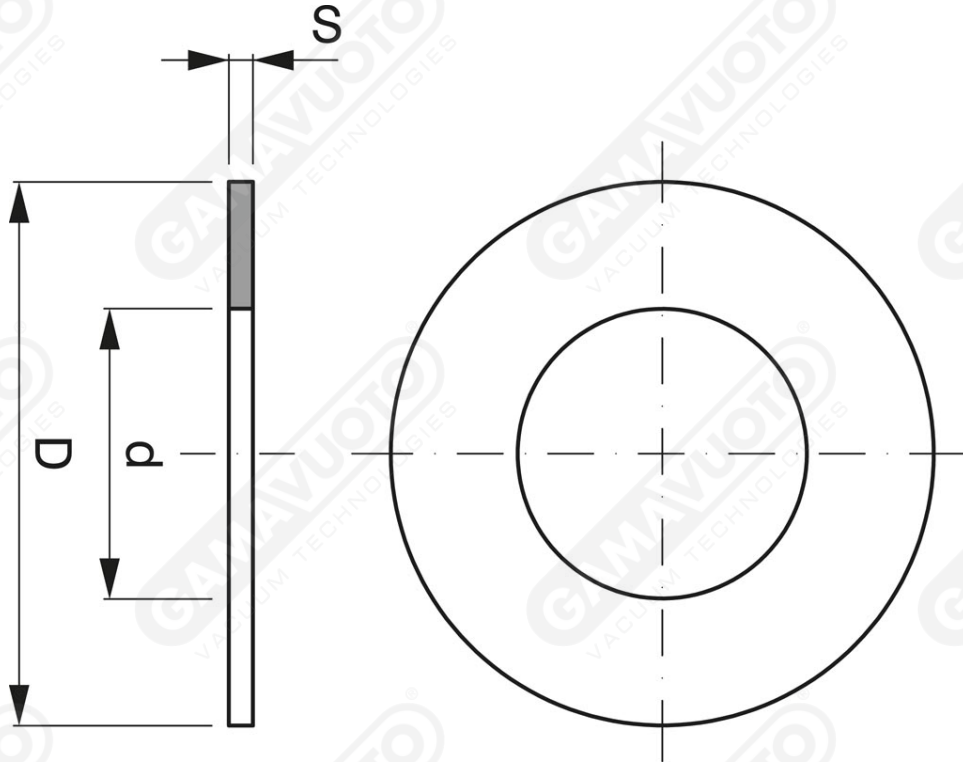

Membrane suction cups

Art. GN

Art.	D	d	S
GN 20 03 01	20	3	1
GN 24 09 01	24	9	1
GN 24 09 05	24	9	0.5
GN 25 06 01	25	6	1
GN 25 06 02	25	6	2
GN 26 14 15	26	14	1.5
GN 28 17 07	28	17.5	0.7
GN 30 03 02	30	3	2
GN 30 05 15	30	5	1.5
GN 30 15 15	30	15	1.5
GN 32 15 01	32	15	1
GN 32 15 05	32	15	0.5
GN 35 04 02	35	4	2
GN 35 05 02	35	5	2
GN 35 08 02	35	8	2
GN 35 14 01	35	14	1

Membrane suction cups

GN 35 14 02	35	14	2
GN 36 15 01	36	15	1
GN 38 14 01	38	14	1
GN 38 14 05	38	14	0.5
GN 39 15 01	39	15	1
GN 39 15 05	39	15	0.5
GN 45 24 02	45	24	2
GN 50 06 02	50	6	2
GN 50 24 02	50	24	2
GN 50 25 02	50	25	2
GN 50 35 02	50	35	2
GN 64 23 01	64	23	1
GN 202 115 6	202	115	6