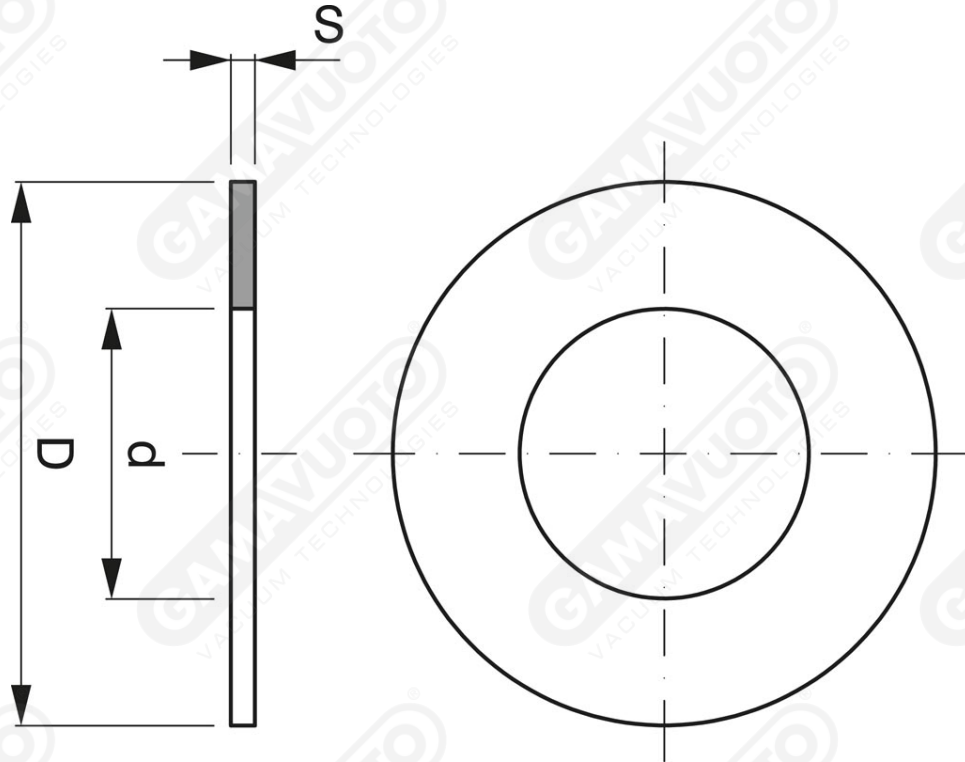

Membrane suction cups

Art. GN

Art.	D	d	S
GN 20 03 01	20	3	1
GN 24 09 01	24	9	1
GN 24 09 05	24	9	0.5
GN 25 06 01	25	6	1
GN 25 06 02	25	6	2
GN 26 14 15	26	14	1.5
GN 28 17 07	28	17.5	0.7
GN 30 03 02	30	3	2
GN 30 05 15	30	5	1.5
GN 30 15 15	30	15	1.5
GN 32 15 01	32	15	1
GN 32 15 05	32	15	0.5
GN 35 04 02	35	4	2
GN 35 05 02	35	5	2
GN 35 08 02	35	8	2
GN 35 14 01	35	14	1

Membrane suction cups

GN 35 14 02	35	14	2
GN 36 15 01	36	15	1
GN 38 14 01	38	14	1
GN 38 14 05	38	14	0.5
GN 39 15 01	39	15	1
GN 39 15 05	39	15	0.5
GN 45 24 02	45	24	2
GN 50 06 02	50	6	2
GN 50 24 02	50	24	2
GN 50 25 02	50	25	2
GN 50 35 02	50	35	2
GN 64 23 01	64	23	1
GN 202 115 6	202	115	6