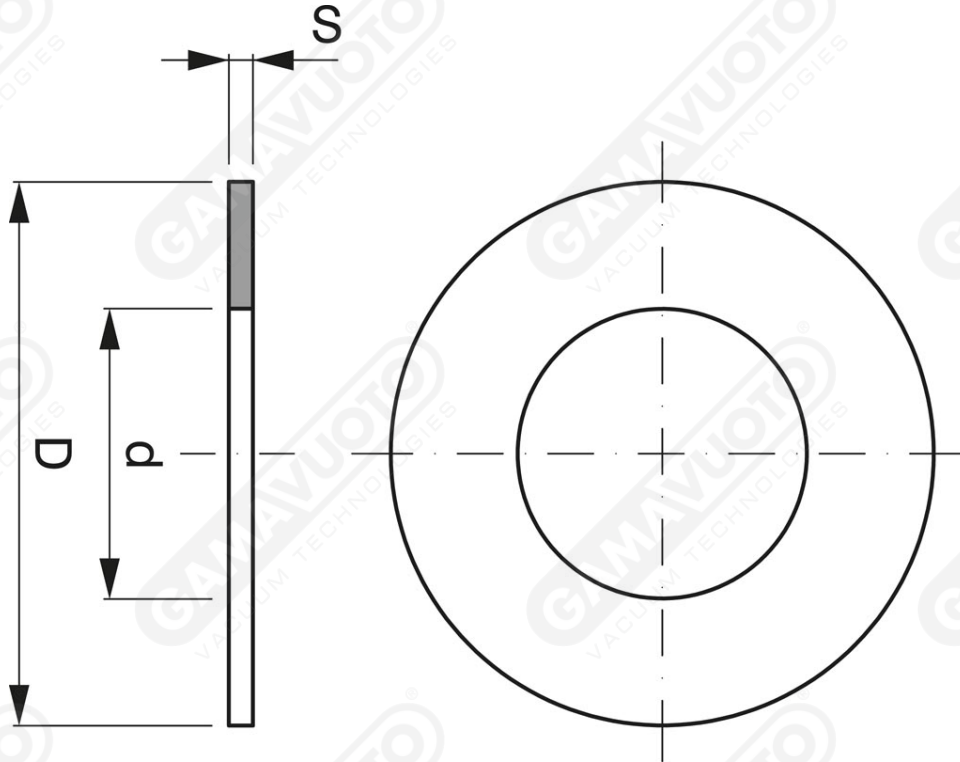

Membrane suction cups

Art. GN

Art.	D	d	S
GN 20 03 01	20	3	1
GN 24 09 01	24	9	1
GN 24 09 05	24	9	0.5
GN 25 06 01	25	6	1
GN 25 06 02	25	6	2
GN 26 14 15	26	14	1.5
GN 28 17 07	28	17.5	0.7
GN 30 03 02	30	3	2
GN 30 05 15	30	5	1.5
GN 30 15 15	30	15	1.5
GN 32 15 01	32	15	1
GN 32 15 05	32	15	0.5
GN 35 04 02	35	4	2
GN 35 05 02	35	5	2
GN 35 08 02	35	8	2
GN 35 14 01	35	14	1

Membrane suction cups

GN 35 14 02	35	14	2
GN 36 15 01	36	15	1
GN 38 14 01	38	14	1
GN 38 14 05	38	14	0.5
GN 39 15 01	39	15	1
GN 39 15 05	39	15	0.5
GN 45 24 02	45	24	2
GN 50 06 02	50	6	2
GN 50 24 02	50	24	2
GN 50 25 02	50	25	2
GN 50 35 02	50	35	2
GN 64 23 01	64	23	1
GN 202 115 6	202	115	6