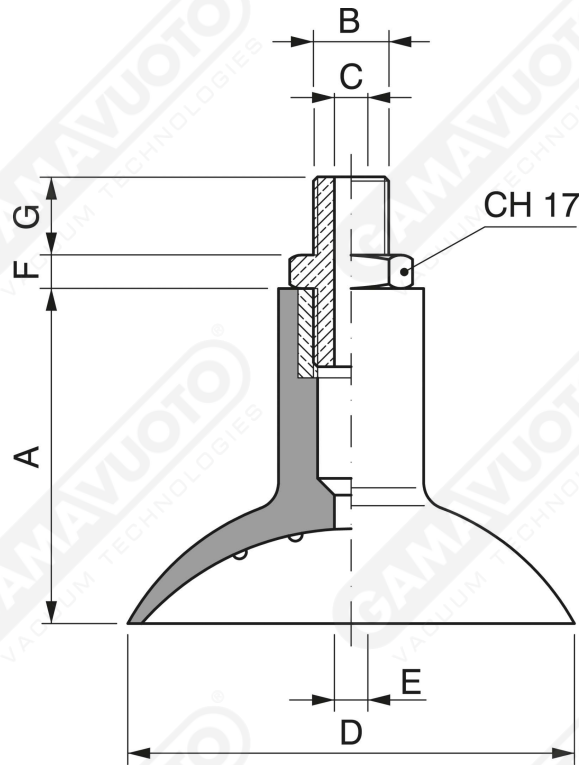

**Spherical VC-LINE suction cups with male support**

**Art. VCM 30 ÷ 100**

Art.	A	B	C	D	E	F	G
<b>VCM 30</b>	36	1/4	6	30	5	5	8
<b>VCM 42</b>	37	1/4	6	42	5	5	8
<b>VCM 50</b>	40	1/4	6	50	6	5	8
<b>VCM 60</b>	42	1/4	6	60	6	5	8
<b>VCM 80</b>	45	1/4	6	80	6	5	8
<b>VCM 100</b>	50	1/4	6	100	6	5	8