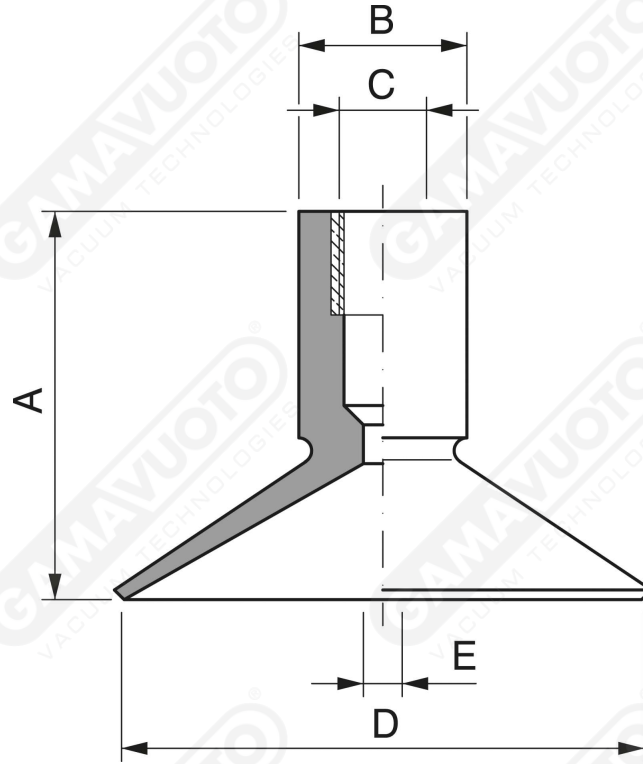

**Flat VC-LINE suction cups with female vulcanized thread**

**Art. VCPF 30 ÷ 80**

Art.	A	B	C	D	E
<b>VCPF 30</b>	38	18	1/4	30	5
<b>VCPF 40</b>	40	20	1/4	40	5
<b>VCPF 50</b>	43	22	1/4	50	6
<b>VCPF 60</b>	45	24	1/4	60	6
<b>VCPF 80</b>	50	26	1/4	80	6