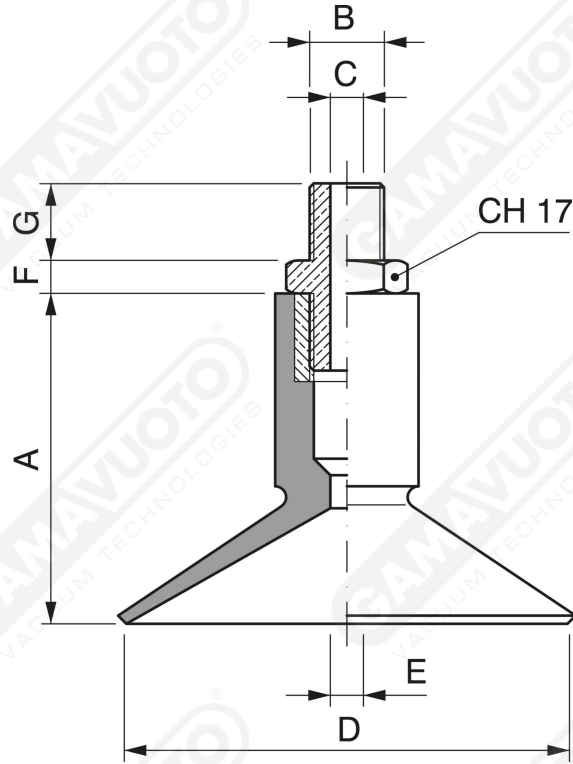

**Flat VC-LINE suction cups with male support**

**Art. VCPM 30 ÷ 80**

Art.	A	B	C	D	E	F	G
<b>VCPM 30</b>	38	1/4	6	30	5	5	8
<b>VCPM 40</b>	40	1/4	6	40	5	5	8
<b>VCPM 50</b>	43	1/4	6	50	6	5	8
<b>VCPM 60</b>	45	1/4	6	60	6	5	8
<b>VCPM 80</b>	50	1/4	6	80	6	5	8