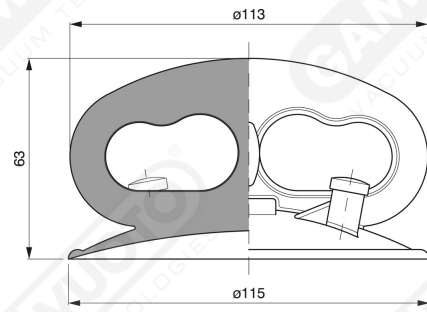

**Self-locking deflection suction cups without hole**

Art.	A	B	C	D	E
<b>VSF 20 15</b>	15	6	17.5	20	5.7
<b>VSF 25 17</b>	17	7	22.5	25	5.5

**Art. VSF 20 15 - VSF 25 17**

Art.	H	D
<b>VSF 40 20</b>	16	40
<b>VSF 50 20</b>	19	51

**Art. VSF 40 20 - VSF 50 20**

Art.	H	D
<b>VSF 40 16</b>	16	40
<b>VSF 50 16</b>	19	51

**Art. VSF 40 16 - VSF 50 16**

**Art. VSF 30 15**

**Art. VM 115**