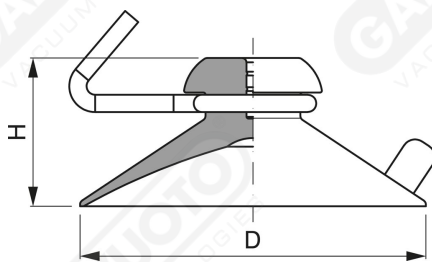

Art.	H	D
VSF 40 16	16	40
VSF 50 16	19	51