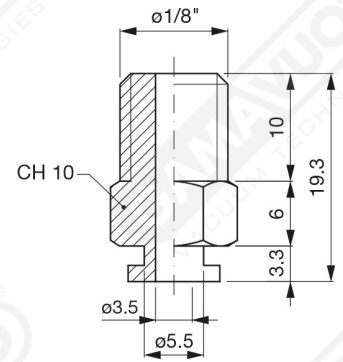

Oval suction cups with male support

Art. VOS 4 + SUM 103

Art. VOS 7 + SUM 103

Art. VOS 10 + SUM 59

Art.	S. cup	+ Support	A	B	D	d	H	S	CH
VOS 15	VO 15	+ SUM 62	15	5	1/8"	4	18	28	13
VOS 18	VO 18	+ SUM 62	18	6	1/8"	4	18	28	13
VOS 24	VO 24	+ SUM 62	24	8	1/8"	4	18	28	13
VOS 30	VO 30	+ SUM 62	30	10	1/8"	4	18	28	13
VOS 36	VO 36	+ SUM 62	36	12	1/8"	4	18	28	13

Oval suction cups

Art. VOS 15 ÷ VOS 36 + SUM 62

Art.	S. cup	+ Support	A	B	D	d	H	S	CH
VOS 45	VO 45	+ SUM 58	45	15	1/4"	1/8"	29	36	17
VOS 60	VO 60	+ SUM 58	60	20	1/4"	1/8"	29	36	17
VOS 75	VO 75	+ SUM 58	75	25	1/4"	1/8"	29	36	17
VOS 85	VO 85	+ SUM 58	85	28	1/4"	1/8"	29	36	17
VOS 100	VO 100	+ SUM 58	100	35	1/4"	1/8"	29	36	17