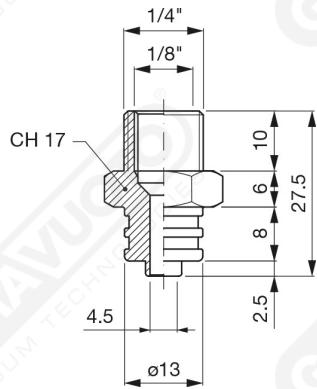

Oval suction cups with male support

Art. VOS 4 + SUM 103

Art. VOS 7 + SUM 103

Art. VOS 10 + SUM 59

Art.	S. cup	+ Support	A	B	D	d	H	S	CH
VOS 15	VO 15	+ SUM 62	15	5	1/8"	4	18	28	13
VOS 18	VO 18	+ SUM 62	18	6	1/8"	4	18	28	13
VOS 24	VO 24	+ SUM 62	24	8	1/8"	4	18	28	13
VOS 30	VO 30	+ SUM 62	30	10	1/8"	4	18	28	13
VOS 36	VO 36	+ SUM 62	36	12	1/8"	4	18	28	13

Oval suction cups

Art. VOS 15 ÷ VOS 36 + SUM 62

Art.	S. cup	+ Support	A	B	D	d	H	S	CH
VOS 45	VO 45	+ SUM 58	45	15	1/4"	1/8"	29	36	17
VOS 60	VO 60	+ SUM 58	60	20	1/4"	1/8"	29	36	17
VOS 75	VO 75	+ SUM 58	75	25	1/4"	1/8"	29	36	17
VOS 85	VO 85	+ SUM 58	85	28	1/4"	1/8"	29	36	17
VOS 100	VO 100	+ SUM 58	100	35	1/4"	1/8"	29	36	17