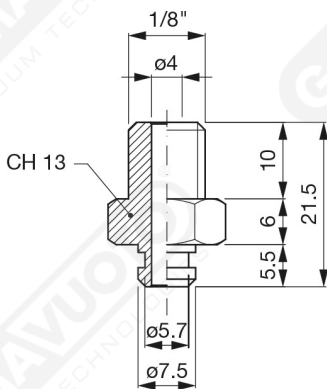

Oval suction cups with male support

Art. VOS 4 + SUM 103

Art. VOS 7 + SUM 103

Art. VOS 10 + SUM 59

Art.	S. cup	+ Support	A	B	D	d	H	S	CH
VOS 15	VO 15	+ SUM 62	15	5	1/8"	4	18	28	13
VOS 18	VO 18	+ SUM 62	18	6	1/8"	4	18	28	13
VOS 24	VO 24	+ SUM 62	24	8	1/8"	4	18	28	13
VOS 30	VO 30	+ SUM 62	30	10	1/8"	4	18	28	13
VOS 36	VO 36	+ SUM 62	36	12	1/8"	4	18	28	13

Oval suction cups

Art. VOS 15 ÷ VOS 36 + SUM 62

Art.	S. cup	+ Support	A	B	D	d	H	S	CH
VOS 45	VO 45	+ SUM 58	45	15	1/4"	1/8"	29	36	17
VOS 60	VO 60	+ SUM 58	60	20	1/4"	1/8"	29	36	17
VOS 75	VO 75	+ SUM 58	75	25	1/4"	1/8"	29	36	17
VOS 85	VO 85	+ SUM 58	85	28	1/4"	1/8"	29	36	17
VOS 100	VO 100	+ SUM 58	100	35	1/4"	1/8"	29	36	17