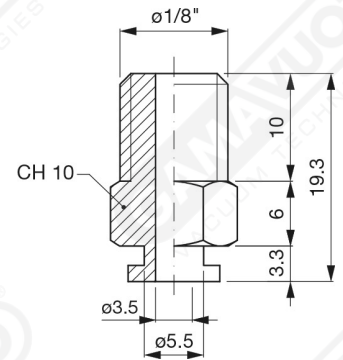

Oval suction cups with male support

Art. VOS 4 + SUM 103

Art. VOS 7 + SUM 103

Art. VOS 10 + SUM 59

Art.	S. cup	+ Support	A	B	D	d	H	S	CH
VOS 15	VO 15	+ SUM 62	15	5	1/8"	4	18	28	13
VOS 18	VO 18	+ SUM 62	18	6	1/8"	4	18	28	13
VOS 24	VO 24	+ SUM 62	24	8	1/8"	4	18	28	13
VOS 30	VO 30	+ SUM 62	30	10	1/8"	4	18	28	13
VOS 36	VO 36	+ SUM 62	36	12	1/8"	4	18	28	13

Oval suction cups

Art. VOS 15 ÷ VOS 36 + SUM 62

Art.	S. cup	+ Support	A	B	D	d	H	S	CH
VOS 45	VO 45	+ SUM 58	45	15	1/4"	1/8"	29	36	17
VOS 60	VO 60	+ SUM 58	60	20	1/4"	1/8"	29	36	17
VOS 75	VO 75	+ SUM 58	75	25	1/4"	1/8"	29	36	17
VOS 85	VO 85	+ SUM 58	85	28	1/4"	1/8"	29	36	17
VOS 100	VO 100	+ SUM 58	100	35	1/4"	1/8"	29	36	17