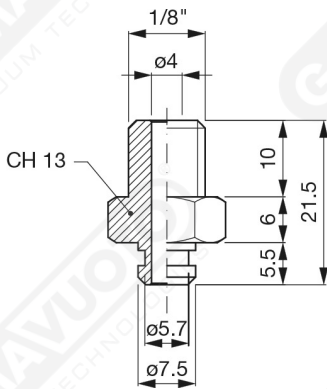

Oval suction cups with male support

Art. VOS 4 + SUM 103

Art. VOS 7 + SUM 103

Art. VOS 10 + SUM 59

Art.	S. cup	+ Support	A	B	D	d	H	S	CH
VOS 15	VO 15	+ SUM 62	15	5	1/8"	4	18	28	13
VOS 18	VO 18	+ SUM 62	18	6	1/8"	4	18	28	13
VOS 24	VO 24	+ SUM 62	24	8	1/8"	4	18	28	13
VOS 30	VO 30	+ SUM 62	30	10	1/8"	4	18	28	13
VOS 36	VO 36	+ SUM 62	36	12	1/8"	4	18	28	13

Oval suction cups

Art. VOS 15 ÷ VOS 36 + SUM 62

Art.	S. cup	+ Support	A	B	D	d	H	S	CH
VOS 45	VO 45	+ SUM 58	45	15	1/4"	1/8"	29	36	17
VOS 60	VO 60	+ SUM 58	60	20	1/4"	1/8"	29	36	17
VOS 75	VO 75	+ SUM 58	75	25	1/4"	1/8"	29	36	17
VOS 85	VO 85	+ SUM 58	85	28	1/4"	1/8"	29	36	17
VOS 100	VO 100	+ SUM 58	100	35	1/4"	1/8"	29	36	17