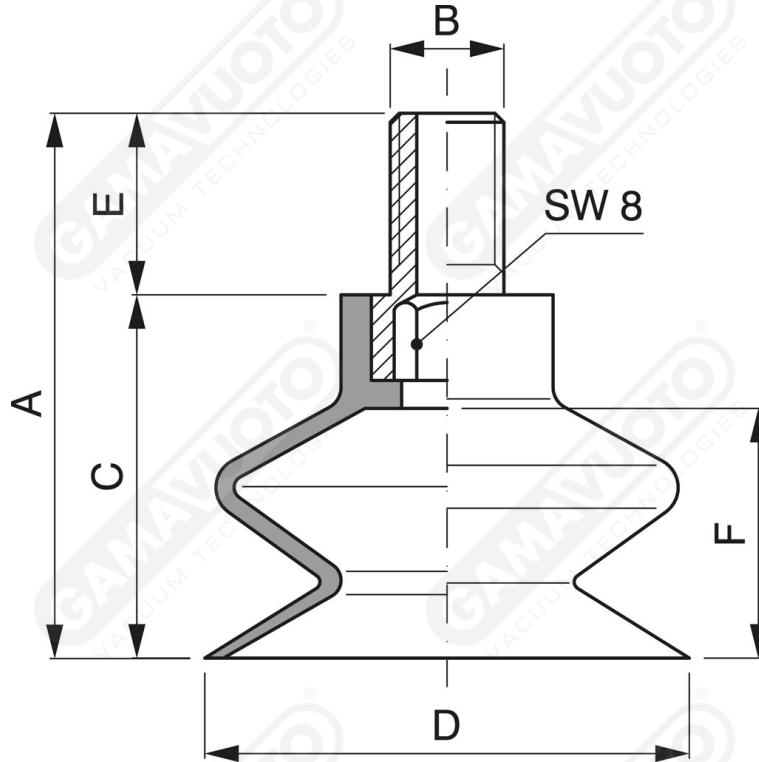

**Special bellow suction caps with male vulcanized support**

**Art. SM 25 08 - SM 32 08 - SM 44 10**

Art.	A	B	C	DØ	E	F	S W
<b>SM 25 08</b>	40	8 MA	28	25	12	22	6
<b>SM 32 08</b>	40	8 MA	28	32	12	22	6
<b>SM 44 10</b>	52	10 MA	36	44	16	25	8