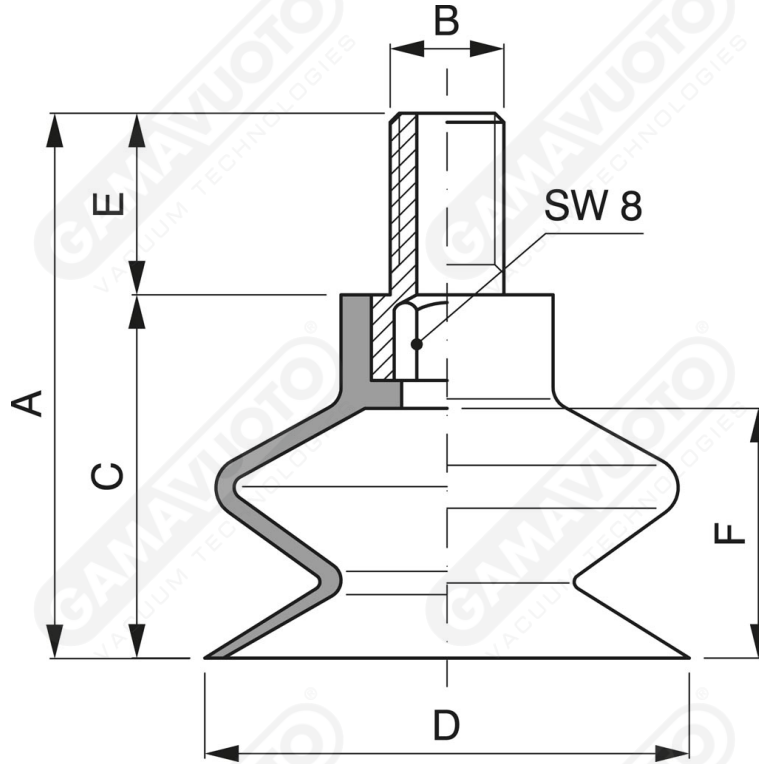

**Special bellow suction caps with male vulcanized support**

**Art. SM 25 08 - SM 32 08 - SM 44 10**

Art.	A	B	C	DØ	E	F	S W
<b>SM 25 08</b>	40	8 MA	28	25	12	22	6
<b>SM 32 08</b>	40	8 MA	28	32	12	22	6
<b>SM 44 10</b>	52	10 MA	36	44	16	25	8