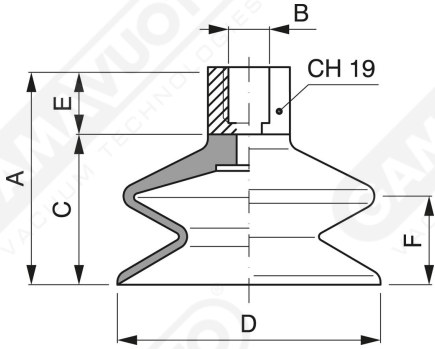

Special bellow suction caps with female support

Art =	S. cup	+ Support	A	B	C	DØ	E	F
SF 30 11 =	VSS 31/1	+ SUM 8 + SUF 52	51	1/4"	38	30	13	15
SF 40 11 =	VSS 40/1	+ SUM 13 + SUF 52	51	1/4"	38	40	13	15
SF 50 11 =	VSS 50/1	+ SUM 21 + SUF 52	49	1/4"	36	50	13	13
SF 43 12 =	VSS 43/11	+ SUM 21 + SUF 52	43	1/4"	30	43	13	14
SF 60 12 =	VSS 60/11	+ SUM 21 + SUF 52	49	1/4"	36	60	13	18
SF 85 12 =	VSS 85/11	+ SUM 21 + SUF 52	63	1/4"	50	85	13	30

**Art. SF 30 11 - SF 40 11 - SF 50 11
- SF 43 12 - SF 60 12 - SF 85 12**

Art =	S. cup	+ Support	A	B	C	DØ	E	F
SF 30 10 =	VSS 30/2	+ SUM 8 + SUF 52	63	1/4"	50	30	13	25
SF 40 10 =	VSS 40/2	+ SUM 13 + SUF 52	66	1/4"	53	40	13	30
SF 50 12 =	VSS 50/2	+ SUM 21 + SUF 52	63	1/4"	50	50	13	25
SF 53 12 =	VSS 53/2	+ SUM 21 + SUF 52	55	1/4"	42	50	13	18
SF 53 12 18 =	VSS 53/2	+ SUM 21 + SUF 58	52.5	1/8"	42	50	10.5	18
SF 43 22 =	VSS 43/3	+ SUM 21 + SUF 52	59	1/4"	46	43	13	29
SF 60 22 =	VSS 60/12	+ SUM 21 + SUF 52	68	1/4"	55	60	13	37
SF 85 22 =	VSS 85/12	+ SUM 21 + SUF 52	93	1/4"	80	85	13	58