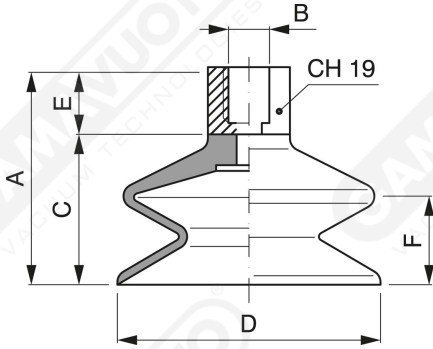

Special bellow suction caps with female support

Art =	S. cup	+ Support	A	B	C	DØ	E	F
SF 30 11 =	VSS 31/1	+ SUM 8 + SUF 52	51	1/4"	38	30	13	15
SF 40 11 =	VSS 40/1	+ SUM 13 + SUF 52	51	1/4"	38	40	13	15
SF 50 11 =	VSS 50/1	+ SUM 21 + SUF 52	49	1/4"	36	50	13	13
SF 43 12 =	VSS 43/11	+ SUM 21 + SUF 52	43	1/4"	30	43	13	14
SF 60 12 =	VSS 60/11	+ SUM 21 + SUF 52	49	1/4"	36	60	13	18
SF 85 12 =	VSS 85/11	+ SUM 21 + SUF 52	63	1/4"	50	85	13	30

**Art. SF 30 11 - SF 40 11 - SF 50 11
- SF 43 12 - SF 60 12 - SF 85 12**

Art =	S. cup	+ Support	A	B	C	DØ	E	F
SF 30 10 =	VSS 30/2	+ SUM 8 + SUF 52	63	1/4"	50	30	13	25
SF 40 10 =	VSS 40/2	+ SUM 13 + SUF 52	66	1/4"	53	40	13	30
SF 50 12 =	VSS 50/2	+ SUM 21 + SUF 52	63	1/4"	50	50	13	25
SF 53 12 =	VSS 53/2	+ SUM 21 + SUF 52	55	1/4"	42	50	13	18
SF 53 12 18 =	VSS 53/2	+ SUM 21 + SUF 58	52.5	1/8"	42	50	10.5	18
SF 43 22 =	VSS 43/3	+ SUM 21 + SUF 52	59	1/4"	46	43	13	29
SF 60 22 =	VSS 60/12	+ SUM 21 + SUF 52	68	1/4"	55	60	13	37
SF 85 22 =	VSS 85/12	+ SUM 21 + SUF 52	93	1/4"	80	85	13	58