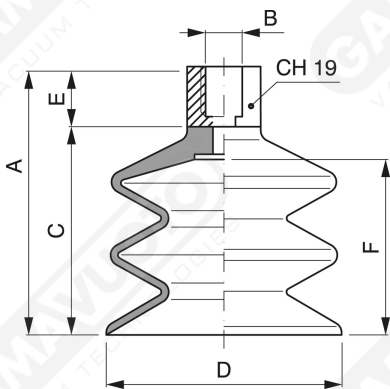

Special bellow suction caps with female support

Art =	S. cup	+ Support	A	B	C	DØ	E	F
SF 30 11 =	VSS 31/1	+ SUM 8 + SUF 52	51	1/4"	38	30	13	15
SF 40 11 =	VSS 40/1	+ SUM 13 + SUF 52	51	1/4"	38	40	13	15
SF 50 11 =	VSS 50/1	+ SUM 21 + SUF 52	49	1/4"	36	50	13	13
SF 43 12 =	VSS 43/11	+ SUM 21 + SUF 52	43	1/4"	30	43	13	14
SF 60 12 =	VSS 60/11	+ SUM 21 + SUF 52	49	1/4"	36	60	13	18
SF 85 12 =	VSS 85/11	+ SUM 21 + SUF 52	63	1/4"	50	85	13	30

**Art. SF 30 11 - SF 40 11 - SF 50 11
- SF 43 12 - SF 60 12 - SF 85 12**

Art =	S. cup	+ Support	A	B	C	DØ	E	F
SF 30 10 =	VSS 30/2	+ SUM 8 + SUF 52	63	1/4"	50	30	13	25
SF 40 10 =	VSS 40/2	+ SUM 13 + SUF 52	66	1/4"	53	40	13	30
SF 50 12 =	VSS 50/2	+ SUM 21 + SUF 52	63	1/4"	50	50	13	25
SF 53 12 =	VSS 53/2	+ SUM 21 + SUF 52	55	1/4"	42	50	13	18
SF 53 12 18 =	VSS 53/2	+ SUM 21 + SUF 58	52.5	1/8"	42	50	10.5	18
SF 43 22 =	VSS 43/3	+ SUM 21 + SUF 52	59	1/4"	46	43	13	29
SF 60 22 =	VSS 60/12	+ SUM 21 + SUF 52	68	1/4"	55	60	13	37
SF 85 22 =	VSS 85/12	+ SUM 21 + SUF 52	93	1/4"	80	85	13	58