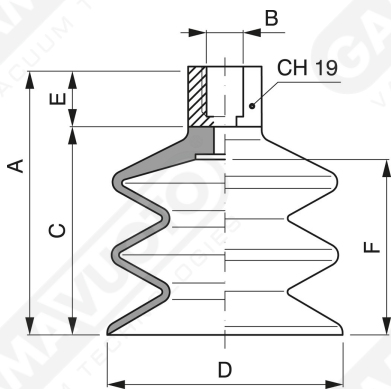

**Special bellow suction caps with female support**

Art =	S. cup	+ Support	A	B	C	DØ	E	F
<b>SF 30 11 =</b>	VSS 31/1	+ SUM 8 + SUF 52	51	1/4"	38	30	13	15
<b>SF 40 11 =</b>	VSS 40/1	+ SUM 13 + SUF 52	51	1/4"	38	40	13	15
<b>SF 50 11 =</b>	VSS 50/1	+ SUM 21 + SUF 52	49	1/4"	36	50	13	13
<b>SF 43 12 =</b>	VSS 43/11	+ SUM 21 + SUF 52	43	1/4"	30	43	13	14
<b>SF 60 12 =</b>	VSS 60/11	+ SUM 21 + SUF 52	49	1/4"	36	60	13	18
<b>SF 85 12 =</b>	VSS 85/11	+ SUM 21 + SUF 52	63	1/4"	50	85	13	30

**Art. SF 30 11 - SF 40 11 - SF 50 11  
- SF 43 12 - SF 60 12 - SF 85 12**

Art =	S. cup	+ Support	A	B	C	DØ	E	F
<b>SF 30 10 =</b>	VSS 30/2	+ SUM 8 + SUF 52	63	1/4"	50	30	13	25
<b>SF 40 10 =</b>	VSS 40/2	+ SUM 13 + SUF 52	66	1/4"	53	40	13	30
<b>SF 50 12 =</b>	VSS 50/2	+ SUM 21 + SUF 52	63	1/4"	50	50	13	25
<b>SF 53 12 =</b>	VSS 53/2	+ SUM 21 + SUF 52	55	1/4"	42	50	13	18
<b>SF 53 12 18 =</b>	VSS 53/2	+ SUM 21 + SUF 58	52.5	1/8"	42	50	10.5	18
<b>SF 43 22 =</b>	VSS 43/3	+ SUM 21 + SUF 52	59	1/4"	46	43	13	29
<b>SF 60 22 =</b>	VSS 60/12	+ SUM 21 + SUF 52	68	1/4"	55	60	13	37
<b>SF 85 22 =</b>	VSS 85/12	+ SUM 21 + SUF 52	93	1/4"	80	85	13	58