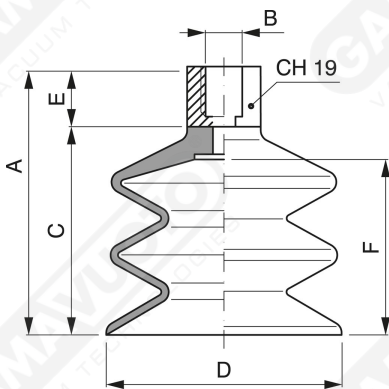

Special bellow suction caps with female support

Art =	S. cup	+ Support	A	B	C	DØ	E	F
SF 30 11 =	VSS 31/1	+ SUM 8 + SUF 52	51	1/4"	38	30	13	15
SF 40 11 =	VSS 40/1	+ SUM 13 + SUF 52	51	1/4"	38	40	13	15
SF 50 11 =	VSS 50/1	+ SUM 21 + SUF 52	49	1/4"	36	50	13	13
SF 43 12 =	VSS 43/11	+ SUM 21 + SUF 52	43	1/4"	30	43	13	14
SF 60 12 =	VSS 60/11	+ SUM 21 + SUF 52	49	1/4"	36	60	13	18
SF 85 12 =	VSS 85/11	+ SUM 21 + SUF 52	63	1/4"	50	85	13	30

**Art. SF 30 11 - SF 40 11 - SF 50 11
- SF 43 12 - SF 60 12 - SF 85 12**

Art =	S. cup	+ Support	A	B	C	DØ	E	F
SF 30 10 =	VSS 30/2	+ SUM 8 + SUF 52	63	1/4"	50	30	13	25
SF 40 10 =	VSS 40/2	+ SUM 13 + SUF 52	66	1/4"	53	40	13	30
SF 50 12 =	VSS 50/2	+ SUM 21 + SUF 52	63	1/4"	50	50	13	25
SF 53 12 =	VSS 53/2	+ SUM 21 + SUF 52	55	1/4"	42	50	13	18
SF 53 12 18 =	VSS 53/2	+ SUM 21 + SUF 58	52.5	1/8"	42	50	10.5	18
SF 43 22 =	VSS 43/3	+ SUM 21 + SUF 52	59	1/4"	46	43	13	29
SF 60 22 =	VSS 60/12	+ SUM 21 + SUF 52	68	1/4"	55	60	13	37
SF 85 22 =	VSS 85/12	+ SUM 21 + SUF 52	93	1/4"	80	85	13	58