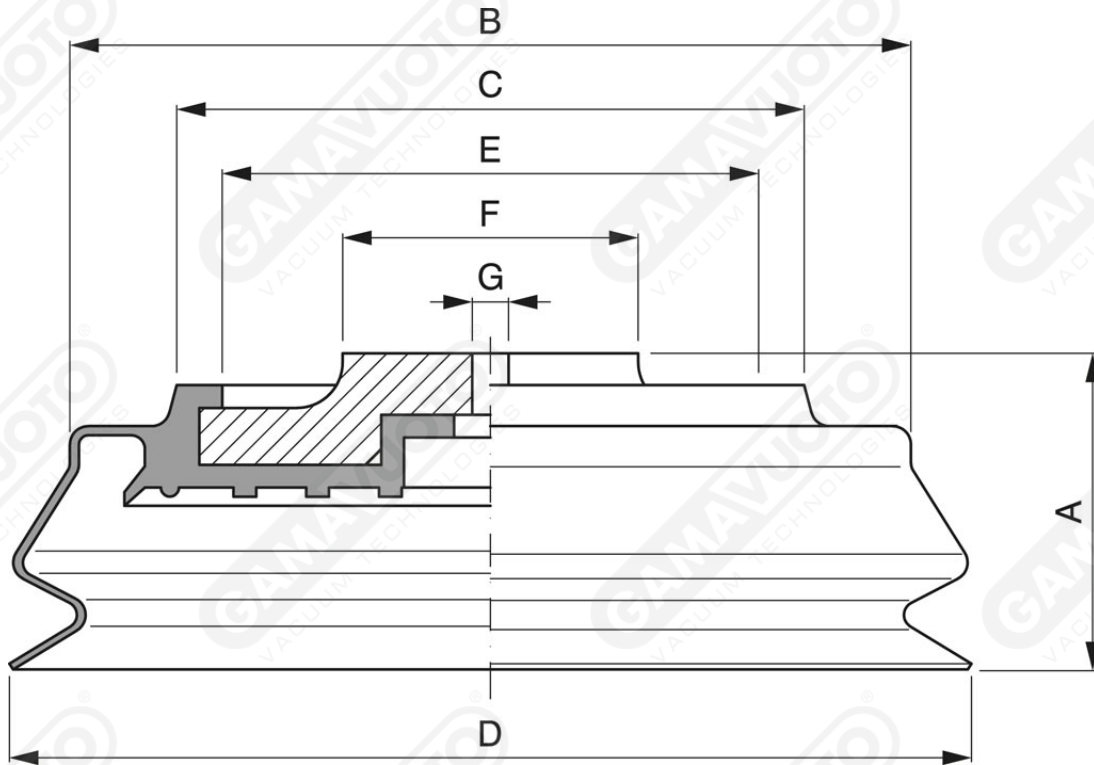

**Special bellow suction cups for flat surface with support**

**Art. SM 150 01 - SM 210 01 - SM 150 011 - SM 210 011**

Art =	S. cup	+ Support	A	B	C	D	E	F	GØ
<b>SM 150 01 =</b>	VSS 150	D.VSS 150	58	125	78	150	58	35	8
<b>SM 210 01 =</b>	VSS 210	D.VSS 210	63	185	138	210	118	65	8
<b>SM 150 011 =</b>	VSS 150	D.VSS 150 12	58	125	78	150	58	35	1/2"
<b>SM 210 011 =</b>	VSS 210	D.VSS 210 12	63	185	138	210	118	65	1/2"