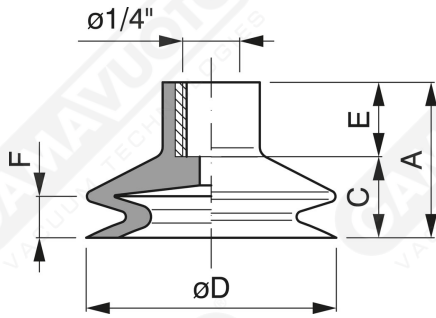

**Special bellow suction caps with female vulcanized thread**

Art.	A	B	C	DØ	E	F
SF 30 01	38	1/4"	18	30	20	13
SF 40 01	38	1/4"	20	40	18	14
SF 44 10	35	1/4"	25	44	10	16
SF 50 01	35	1/4"	20	50	15	11

**Art. SF 30 01 - SF 40 01 - SF 44 10  
- SF 50 01**

Art.	A	B	C	DØ	E	F
SF 30 02	50	1/4"	30	30	20	25
SF 40 02	53	1/4"	35	40	18	29
SF 50 02	50	1/4"	35	50	15	25
SF 53 02	42	1/4"	27	50	15	18

**Art. SF 30 02 ÷ SF 53 02**