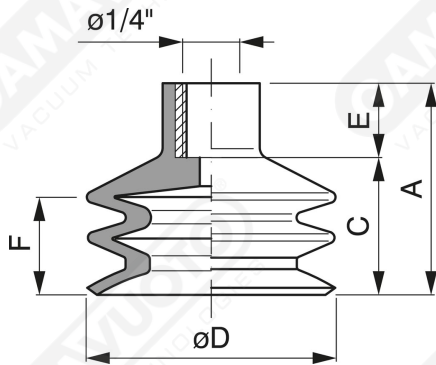

**Special bellow suction caps with female vulcanized thread**

Art.	A	B	C	DØ	E	F
SF 30 01	38	1/4"	18	30	20	13
SF 40 01	38	1/4"	20	40	18	14
SF 44 10	35	1/4"	25	44	10	16
SF 50 01	35	1/4"	20	50	15	11

**Art. SF 30 01 - SF 40 01 - SF 44 10  
- SF 50 01**

Art.	A	B	C	DØ	E	F
SF 30 02	50	1/4"	30	30	20	25
SF 40 02	53	1/4"	35	40	18	29
SF 50 02	50	1/4"	35	50	15	25
SF 53 02	42	1/4"	27	50	15	18

**Art. SF 30 02 ÷ SF 53 02**