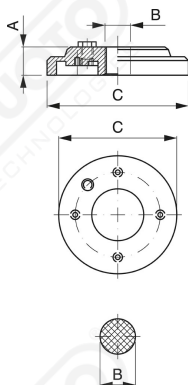

Supports for suction cups SUF

Art. SUF 30/40/50 07/08/09

Art.	A	BØ	CØ	D
SUF 30 08	11	1/8"	5MA	18
SUF 40 08	13	15	1/8"	23
SUF 50 08	15	15	1/8"	32
SUF 30 07	5	/	/	7
SUF 40 07	7	/	/	10
SUF 50 07	9	/	/	14
SUF 30 09	/	/	/	11
SUF 40 09	/	/	/	15
SUF 50 09	/	/	/	21

Art. SUF 30/40/50 18/19

Art.	A	BØ	CØ	DØ
SUF 30 18	14.5	1/8"	5 MA	16
SUF 40 18	15	15	1/8"	21
SUF 50 18	18	15	1/8"	28
SUF 30 19	1.8	14	9.7	/
SUF 40 19	2.5	20	13	/
SUF 50 19	3.2	26	19	/

Art. SUF 75/110/150 07/08/09

Art.	A	BØ	CØ
SUF 75 08	12	1/8"	60
SUF 110 08	13	1/2"	85
SUF 150 08	14	1/2"	120
SUF 75 07	/	/	50
SUF 110 07	/	/	74
SUF 150 07	/	/	100
SUF 75 09	/	15	/
SUF 110 09	/	30	/
SUF 150 09	/	30	/