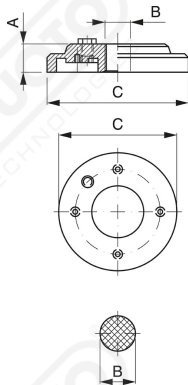

Supports for suction cups SUF

Art. SUF 30/40/50 07/08/09

Art.	A	BØ	CØ	D
SUF 30 08	11	1/8"	5MA	18
SUF 40 08	13	15	1/8"	23
SUF 50 08	15	15	1/8"	32
SUF 30 07	5	/	/	7
SUF 40 07	7	/	/	10
SUF 50 07	9	/	/	14
SUF 30 09	/	/	/	11
SUF 40 09	/	/	/	15
SUF 50 09	/	/	/	21

Art. SUF 30/40/50 18/19

Art.	A	BØ	CØ	DØ
SUF 30 18	14.5	1/8"	5 MA	16
SUF 40 18	15	15	1/8"	21
SUF 50 18	18	15	1/8"	28
SUF 30 19	1.8	14	9.7	/
SUF 40 19	2.5	20	13	/
SUF 50 19	3.2	26	19	/

Art. SUF 75/110/150 07/08/09

Art.	A	BØ	CØ
SUF 75 08	12	1/8"	60
SUF 110 08	13	1/2"	85
SUF 150 08	14	1/2"	120
SUF 75 07	/	/	50
SUF 110 07	/	/	74
SUF 150 07	/	/	100
SUF 75 09	/	15	/
SUF 110 09	/	30	/
SUF 150 09	/	30	/