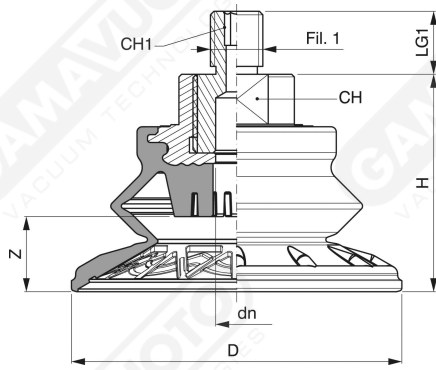

Bellows Elastobrake suction cups

Art. VTBA 25 ÷ 135

Art.	D	dn	Fil.1	H	CH	Z
VTBA 25	25	6	1/4"	25	17	5.8
VTBA 35	35	6	1/4"	28	17	9
VTBA 45	45	6	1/4"	29	17	10
VTBA 55	55	8	3/8"	37	22	11.5
VTBA 65	65	8	3/8"	41.5	22	14.5
VTBA 85	85	8	3/8"	50	22	22
VTBA 105	105	8	3/8"	57	22	26
VTBA 135	135	10	3/8"	69.7	22	32

Art. VTBB 25 ÷ 135

Art.	D	dn	Fil.1	H	LG1	CH	CH1	Z
VTBB 25	25	6	3/8"	41	9.5	17	22	5.8
VTBB 35	35	6	3/8"	44	9.5	17	22	9
VTBB 45	45	6	3/8"	44	9.5	17	22	10
VTBB 55	55	8	1/4"	42	15	22	19	11.5
VTBB 65	65	8	1/4"	46.5	15	22	19	14.5
VTBB 85	85	8	1/4"	55	15	22	19	22
VTBB 105	105	8	1/4"	62	15	22	19	26
VTBB 135	135	10	1/4"	74.7	15	22	19	32

Art. VTBC 25 ÷ 135

Art.	D	dn	Fil.1	H	LG1	CH	CH1	Z
VTBC 25	25	6	1/4"	25	10	17	6	5.8
VTBC 35	35	6	1/4"	28	10	17	6	9
VTBC 45	45	6	1/4"	29	10	17	6	10
VTBC 55	55	8	1/4"	37	10	22	6	11.5
VTBC 65	65	8	1/4"	41.5	10	22	6	14.5
VTBC 85	85	8	1/4"	50	10	22	6	22
VTBC 105	105	8	1/4"	57	10	22	6	26
VTBC 135	135	10	1/4"	69.7	10	22	6	32