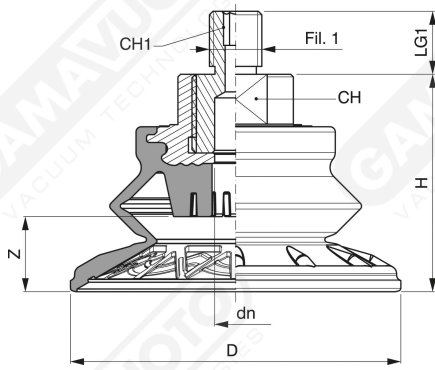

Bellows Elastobrake suction cups

Art. VTBA 25 ÷ 135

Art.	D	dn	Fil.1	H	CH	Z
VTBA 25	25	6	1/4"	25	17	5.8
VTBA 35	35	6	1/4"	28	17	9
VTBA 45	45	6	1/4"	29	17	10
VTBA 55	55	8	3/8"	37	22	11.5
VTBA 65	65	8	3/8"	41.5	22	14.5
VTBA 85	85	8	3/8"	50	22	22
VTBA 105	105	8	3/8"	57	22	26
VTBA 135	135	10	3/8"	69.7	22	32

Art. VTBB 25 ÷ 135

Art.	D	dn	Fil.1	H	LG1	CH	CH1	Z
VTBB 25	25	6	3/8"	41	9.5	17	22	5.8
VTBB 35	35	6	3/8"	44	9.5	17	22	9
VTBB 45	45	6	3/8"	44	9.5	17	22	10
VTBB 55	55	8	1/4"	42	15	22	19	11.5
VTBB 65	65	8	1/4"	46.5	15	22	19	14.5
VTBB 85	85	8	1/4"	55	15	22	19	22
VTBB 105	105	8	1/4"	62	15	22	19	26
VTBB 135	135	10	1/4"	74.7	15	22	19	32

Art. VTBC 25 ÷ 135

Art.	D	dn	Fil.1	H	LG1	CH	CH1	Z
VTBC 25	25	6	1/4"	25	10	17	6	5.8
VTBC 35	35	6	1/4"	28	10	17	6	9
VTBC 45	45	6	1/4"	29	10	17	6	10
VTBC 55	55	8	1/4"	37	10	22	6	11.5
VTBC 65	65	8	1/4"	41.5	10	22	6	14.5
VTBC 85	85	8	1/4"	50	10	22	6	22
VTBC 105	105	8	1/4"	57	10	22	6	26
VTBC 135	135	10	1/4"	69.7	10	22	6	32