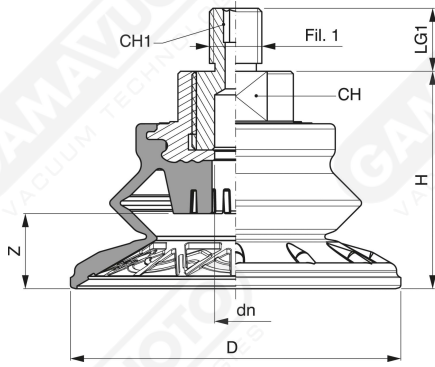

Bellows Elastobrake suction cups

Art. VTBA 25 ÷ 135

Art.	D	dn	Fil.1	H	CH	Z
VTBA 25	25	6	1/4"	25	17	5.8
VTBA 35	35	6	1/4"	28	17	9
VTBA 45	45	6	1/4"	29	17	10
VTBA 55	55	8	3/8"	37	22	11.5
VTBA 65	65	8	3/8"	41.5	22	14.5
VTBA 85	85	8	3/8"	50	22	22
VTBA 105	105	8	3/8"	57	22	26
VTBA 135	135	10	3/8"	69.7	22	32

Art. VTBB 25 ÷ 135

Art.	D	dn	Fil.1	H	LG1	CH	CH1	Z
VTBB 25	25	6	3/8"	41	9.5	17	22	5.8
VTBB 35	35	6	3/8"	44	9.5	17	22	9
VTBB 45	45	6	3/8"	44	9.5	17	22	10
VTBB 55	55	8	1/4"	42	15	22	19	11.5
VTBB 65	65	8	1/4"	46.5	15	22	19	14.5
VTBB 85	85	8	1/4"	55	15	22	19	22
VTBB 105	105	8	1/4"	62	15	22	19	26
VTBB 135	135	10	1/4"	74.7	15	22	19	32

Art. VTBC 25 ÷ 135

Art.	D	dn	Fil.1	H	LG1	CH	CH1	Z
VTBC 25	25	6	1/4"	25	10	17	6	5.8
VTBC 35	35	6	1/4"	28	10	17	6	9
VTBC 45	45	6	1/4"	29	10	17	6	10
VTBC 55	55	8	1/4"	37	10	22	6	11.5
VTBC 65	65	8	1/4"	41.5	10	22	6	14.5
VTBC 85	85	8	1/4"	50	10	22	6	22
VTBC 105	105	8	1/4"	57	10	22	6	26
VTBC 135	135	10	1/4"	69.7	10	22	6	32