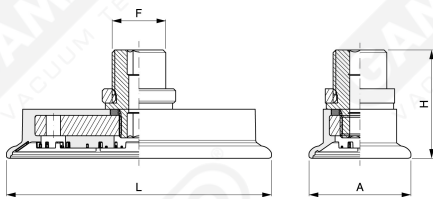

Oval flat Elastobrake suction cups

Art. VTOSA 53 ÷ 145

Art.	L	A	F	H
VTOSA 53	53	18	1/8"	19.5
VTOSA 65	65	25	1/8"	12
VTOSA 85	85	42	1/8"	14
VTOSA 95	95	35	1/8"	12.7
VTOSA 105	105	52	1/4"	15.7
VTOSA 123	123	60	1/4"	18
VTOSA 145	145	72	1/4"	19

Art. VTOSB 53 ÷ 145

Art.	L	A	F	H
VTOSB 53	53	18	1/4"	33
VTOSB 65	65	25	1/4"	25.5
VTOSB 85	85	42	1/4"	27.5
VTOSB 95	95	35	1/4"	26.2
VTOSB 105	105	52	1/4"	29.3
VTOSB 123	123	60	1/4"	31.6
VTOSB 145	145	72	1/4"	32.6

Art. VTOSC 53 ÷ 145

Art.	L	A	F	H
VTOSC 53	53	18	3/8"	34
VTOSC 65	65	25	3/8"	26.5
VTOSC 85	85	42	3/8"	28.5
VTOSC 95	95	35	3/8"	27.2
VTOSC 105	105	52	3/8"	30.2
VTOSC 123	123	60	3/8"	32.5
VTOSC 145	145	72	3/8"	33.5