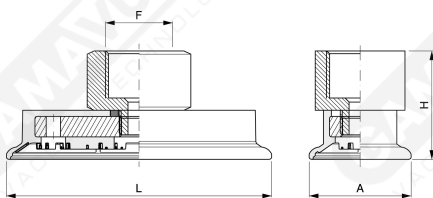

Oval flat Elastobrake suction cups

Art. VTOSA 53 ÷ 145

Art.	L	A	F	H
VTOSA 53	53	18	1/8"	19.5
VTOSA 65	65	25	1/8"	12
VTOSA 85	85	42	1/8"	14
VTOSA 95	95	35	1/8"	12.7
VTOSA 105	105	52	1/4"	15.7
VTOSA 123	123	60	1/4"	18
VTOSA 145	145	72	1/4"	19

Art. VTOSB 53 ÷ 145

Art.	L	A	F	H
VTOSB 53	53	18	1/4"	33
VTOSB 65	65	25	1/4"	25.5
VTOSB 85	85	42	1/4"	27.5
VTOSB 95	95	35	1/4"	26.2
VTOSB 105	105	52	1/4"	29.3
VTOSB 123	123	60	1/4"	31.6
VTOSB 145	145	72	1/4"	32.6

Art. VTOSC 53 ÷ 145

Art.	L	A	F	H
VTOSC 53	53	18	3/8"	34
VTOSC 65	65	25	3/8"	26.5
VTOSC 85	85	42	3/8"	28.5
VTOSC 95	95	35	3/8"	27.2
VTOSC 105	105	52	3/8"	30.2
VTOSC 123	123	60	3/8"	32.5
VTOSC 145	145	72	3/8"	33.5