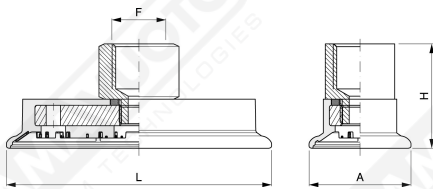

Oval flat Elastobrake suction cups

Art. VTOSA 53 ÷ 145

Art.	L	A	F	H
VTOSA 53	53	18	1/8"	19.5
VTOSA 65	65	25	1/8"	12
VTOSA 85	85	42	1/8"	14
VTOSA 95	95	35	1/8"	12.7
VTOSA 105	105	52	1/4"	15.7
VTOSA 123	123	60	1/4"	18
VTOSA 145	145	72	1/4"	19

Art. VTOSB 53 ÷ 145

Art.	L	A	F	H
VTOSB 53	53	18	1/4"	33
VTOSB 65	65	25	1/4"	25.5
VTOSB 85	85	42	1/4"	27.5
VTOSB 95	95	35	1/4"	26.2
VTOSB 105	105	52	1/4"	29.3
VTOSB 123	123	60	1/4"	31.6
VTOSB 145	145	72	1/4"	32.6

Art. VTOSC 53 ÷ 145

Art.	L	A	F	H
VTOSC 53	53	18	3/8"	34
VTOSC 65	65	25	3/8"	26.5
VTOSC 85	85	42	3/8"	28.5
VTOSC 95	95	35	3/8"	27.2
VTOSC 105	105	52	3/8"	30.2
VTOSC 123	123	60	3/8"	32.5
VTOSC 145	145	72	3/8"	33.5