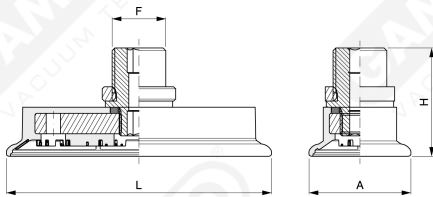

Oval flat Elastobrake suction cups

Art. VTOSA 53 ÷ 145

Art.	L	A	F	H
VTOSA 53	53	18	1/8"	19.5
VTOSA 65	65	25	1/8"	12
VTOSA 85	85	42	1/8"	14
VTOSA 95	95	35	1/8"	12.7
VTOSA 105	105	52	1/4"	15.7
VTOSA 123	123	60	1/4"	18
VTOSA 145	145	72	1/4"	19

Art. VTOSB 53 ÷ 145

Art.	L	A	F	H
VTOSB 53	53	18	1/4"	33
VTOSB 65	65	25	1/4"	25.5
VTOSB 85	85	42	1/4"	27.5
VTOSB 95	95	35	1/4"	26.2
VTOSB 105	105	52	1/4"	29.3
VTOSB 123	123	60	1/4"	31.6
VTOSB 145	145	72	1/4"	32.6

Art. VTOSC 53 ÷ 145

Art.	L	A	F	H
VTOSC 53	53	18	3/8"	34
VTOSC 65	65	25	3/8"	26.5
VTOSC 85	85	42	3/8"	28.5
VTOSC 95	95	35	3/8"	27.2
VTOSC 105	105	52	3/8"	30.2
VTOSC 123	123	60	3/8"	32.5
VTOSC 145	145	72	3/8"	33.5