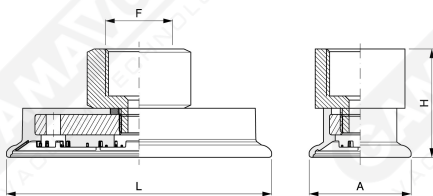

Oval flat Elastobrake suction cups

Art. VTOSA 53 ÷ 145

Art.	L	A	F	H
VTOSA 53	53	18	1/8"	19.5
VTOSA 65	65	25	1/8"	12
VTOSA 85	85	42	1/8"	14
VTOSA 95	95	35	1/8"	12.7
VTOSA 105	105	52	1/4"	15.7
VTOSA 123	123	60	1/4"	18
VTOSA 145	145	72	1/4"	19

Art. VTOSB 53 ÷ 145

Art.	L	A	F	H
VTOSB 53	53	18	1/4"	33
VTOSB 65	65	25	1/4"	25.5
VTOSB 85	85	42	1/4"	27.5
VTOSB 95	95	35	1/4"	26.2
VTOSB 105	105	52	1/4"	29.3
VTOSB 123	123	60	1/4"	31.6
VTOSB 145	145	72	1/4"	32.6

Art. VTOSC 53 ÷ 145

Art.	L	A	F	H
VTOSC 53	53	18	3/8"	34
VTOSC 65	65	25	3/8"	26.5
VTOSC 85	85	42	3/8"	28.5
VTOSC 95	95	35	3/8"	27.2
VTOSC 105	105	52	3/8"	30.2
VTOSC 123	123	60	3/8"	32.5
VTOSC 145	145	72	3/8"	33.5