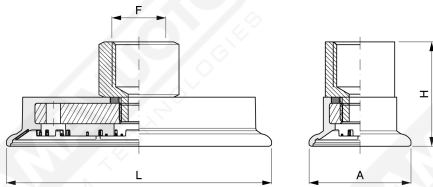

Oval flat Elastobrake suction cups

Art. VTOSA 53 ÷ 145

Art.	L	A	F	H
VTOSA 53	53	18	1/8"	19.5
VTOSA 65	65	25	1/8"	12
VTOSA 85	85	42	1/8"	14
VTOSA 95	95	35	1/8"	12.7
VTOSA 105	105	52	1/4"	15.7
VTOSA 123	123	60	1/4"	18
VTOSA 145	145	72	1/4"	19

Art. VTOSB 53 ÷ 145

Art.	L	A	F	H
VTOSB 53	53	18	1/4"	33
VTOSB 65	65	25	1/4"	25.5
VTOSB 85	85	42	1/4"	27.5
VTOSB 95	95	35	1/4"	26.2
VTOSB 105	105	52	1/4"	29.3
VTOSB 123	123	60	1/4"	31.6
VTOSB 145	145	72	1/4"	32.6

Art. VTOSC 53 ÷ 145

Art.	L	A	F	H
VTOSC 53	53	18	3/8"	34
VTOSC 65	65	25	3/8"	26.5
VTOSC 85	85	42	3/8"	28.5
VTOSC 95	95	35	3/8"	27.2
VTOSC 105	105	52	3/8"	30.2
VTOSC 123	123	60	3/8"	32.5
VTOSC 145	145	72	3/8"	33.5