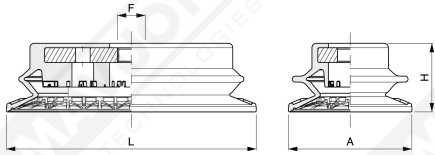

Oval bellows Elastobrake suction cups

Art. VTOBA 65 ÷ 145

Art.	L	A	F	H
VTOBA 65	65	33	1/8"	19.85
VTOBA 85	85	42	1/8"	23.2
VTOBA 115	115	59	1/4"	27.7
VTOBA 145	145	72	1/4"	30.65

Art. VTOBB 65 ÷ 145

Art.	L	A	F	H
VTOBB 65	65	33	1/4"	33.35
VTOBB 85	85	42	1/4"	36.7
VTOBB 115	115	59	1/4"	41.3
VTOBB 145	145	72	1/4"	44.25

Art. VTOBC 65 ÷ 145

Art.	L	A	F	H
VTOBC 65	65	33	3/8"	34.35
VTOBC 85	85	42	3/8"	37.7
VTOBC 115	115	59	3/8"	42.2
VTOBC 145	145	72	3/8"	45.15

Art. VTOBD 65 ÷ 145

Art.	L	A	F	H
VTOBD 65	65	33	1/4"	34.35
VTOBD 85	85	42	1/4"	37.7
VTOBD 115	115	59	1/4"	42.2
VTOBD 145	145	72	1/4"	45.15

Art.	L	A	F	H
VTOBE 65	65	33	M10x1.5	38.35
VTOBE 85	85	42	M10x1.5	41.7
VTOBE 115	115	59	M10x1.5	46.2
VTOBE 145	145	72	M10x1.5	49.15

Art. VTOBE 64 ÷ 145

Art.	L	A	F	H
VTOBF 65	65	33	M14x1.5	40.35
VTOBF 85	85	42	M14x1.5	43.7
VTOBF 115	115	59	M14x1.5	48.2
VTOBF 145	145	72	M14x1.5	51.15