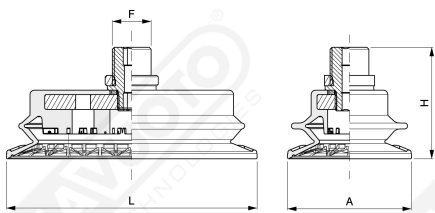

Oval bellows Elastobrake suction cups

Art. VTOBA 65 ÷ 145

Art.	L	A	F	H
VTOBA 65	65	33	1/8"	19.85
VTOBA 85	85	42	1/8"	23.2
VTOBA 115	115	59	1/4"	27.7
VTOBA 145	145	72	1/4"	30.65

Art. VTOBB 65 ÷ 145

Art.	L	A	F	H
VTOBB 65	65	33	1/4"	33.35
VTOBB 85	85	42	1/4"	36.7
VTOBB 115	115	59	1/4"	41.3
VTOBB 145	145	72	1/4"	44.25

Art. VTOBC 65 ÷ 145

Art.	L	A	F	H
VTOBC 65	65	33	3/8"	34.35
VTOBC 85	85	42	3/8"	37.7
VTOBC 115	115	59	3/8"	42.2
VTOBC 145	145	72	3/8"	45.15

Art. VTOBD 65 ÷ 145

Art.	L	A	F	H
VTOBD 65	65	33	1/4"	34.35
VTOBD 85	85	42	1/4"	37.7
VTOBD 115	115	59	1/4"	42.2
VTOBD 145	145	72	1/4"	45.15

Art.	L	A	F	H
VTOBE 65	65	33	M10x1.5	38.35
VTOBE 85	85	42	M10x1.5	41.7
VTOBE 115	115	59	M10x1.5	46.2
VTOBE 145	145	72	M10x1.5	49.15

Art. VTOBE 64 ÷ 145

Art.	L	A	F	H
VTOBF 65	65	33	M14x1.5	40.35
VTOBF 85	85	42	M14x1.5	43.7
VTOBF 115	115	59	M14x1.5	48.2
VTOBF 145	145	72	M14x1.5	51.15