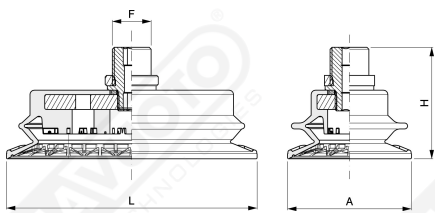

**Oval bellows Elastobrake suction cups**

**Art. VTOBA 65 ÷ 145**

Art.	L	A	F	H
<b>VTOBA 65</b>	65	33	1/8"	19.85
<b>VTOBA 85</b>	85	42	1/8"	23.2
<b>VTOBA 115</b>	115	59	1/4"	27.7
<b>VTOBA 145</b>	145	72	1/4"	30.65

**Art. VTOBB 65 ÷ 145**

Art.	L	A	F	H
<b>VTOBB 65</b>	65	33	1/4"	33.35
<b>VTOBB 85</b>	85	42	1/4"	36.7
<b>VTOBB 115</b>	115	59	1/4"	41.3
<b>VTOBB 145</b>	145	72	1/4"	44.25

**Art. VTOBC 65 ÷ 145**

Art.	L	A	F	H
<b>VTOBC 65</b>	65	33	3/8"	34.35
<b>VTOBC 85</b>	85	42	3/8"	37.7
<b>VTOBC 115</b>	115	59	3/8"	42.2
<b>VTOBC 145</b>	145	72	3/8"	45.15

**Art. VTOBD 65 ÷ 145**

Art.	L	A	F	H
<b>VTOBD 65</b>	65	33	1/4"	34.35
<b>VTOBD 85</b>	85	42	1/4"	37.7
<b>VTOBD 115</b>	115	59	1/4"	42.2
<b>VTOBD 145</b>	145	72	1/4"	45.15

Art.	L	A	F	H
<b>VTOBE 65</b>	65	33	M10x1.5	38.35
<b>VTOBE 85</b>	85	42	M10x1.5	41.7
<b>VTOBE 115</b>	115	59	M10x1.5	46.2
<b>VTOBE 145</b>	145	72	M10x1.5	49.15