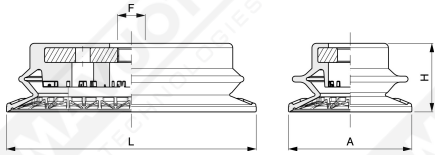

**Oval bellows Elastobrake suction cups**

**Art. VTOBA 65 ÷ 145**

Art.	L	A	F	H
<b>VTOBA 65</b>	65	33	1/8"	19.85
<b>VTOBA 85</b>	85	42	1/8"	23.2
<b>VTOBA 115</b>	115	59	1/4"	27.7
<b>VTOBA 145</b>	145	72	1/4"	30.65

**Art. VTOBB 65 ÷ 145**

Art.	L	A	F	H
<b>VTOBB 65</b>	65	33	1/4"	33.35
<b>VTOBB 85</b>	85	42	1/4"	36.7
<b>VTOBB 115</b>	115	59	1/4"	41.3
<b>VTOBB 145</b>	145	72	1/4"	44.25

**Art. VTOBC 65 ÷ 145**

Art.	L	A	F	H
<b>VTOBC 65</b>	65	33	3/8"	34.35
<b>VTOBC 85</b>	85	42	3/8"	37.7
<b>VTOBC 115</b>	115	59	3/8"	42.2
<b>VTOBC 145</b>	145	72	3/8"	45.15

**Art. VTOBD 65 ÷ 145**

Art.	L	A	F	H
<b>VTOBD 65</b>	65	33	1/4"	34.35
<b>VTOBD 85</b>	85	42	1/4"	37.7
<b>VTOBD 115</b>	115	59	1/4"	42.2
<b>VTOBD 145</b>	145	72	1/4"	45.15

Art.	L	A	F	H
<b>VTOBE 65</b>	65	33	M10x1.5	38.35
<b>VTOBE 85</b>	85	42	M10x1.5	41.7
<b>VTOBE 115</b>	115	59	M10x1.5	46.2
<b>VTOBE 145</b>	145	72	M10x1.5	49.15