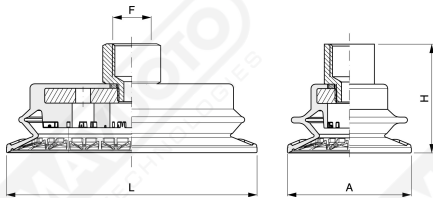

**Oval bellows Elastobrake suction cups**

**Art. VTOBA 65 ÷ 145**

| Art.             | L   | A  | F    | H     |
|------------------|-----|----|------|-------|
| <b>VTOBA 65</b>  | 65  | 33 | 1/8" | 19.85 |
| <b>VTOBA 85</b>  | 85  | 42 | 1/8" | 23.2  |
| <b>VTOBA 115</b> | 115 | 59 | 1/4" | 27.7  |
| <b>VTOBA 145</b> | 145 | 72 | 1/4" | 30.65 |

**Art. VTOBB 65 ÷ 145**

| Art.             | L   | A  | F    | H     |
|------------------|-----|----|------|-------|
| <b>VTOBB 65</b>  | 65  | 33 | 1/4" | 33.35 |
| <b>VTOBB 85</b>  | 85  | 42 | 1/4" | 36.7  |
| <b>VTOBB 115</b> | 115 | 59 | 1/4" | 41.3  |
| <b>VTOBB 145</b> | 145 | 72 | 1/4" | 44.25 |

**Art. VTOBC 65 ÷ 145**

| Art.             | L   | A  | F    | H     |
|------------------|-----|----|------|-------|
| <b>VTOBC 65</b>  | 65  | 33 | 3/8" | 34.35 |
| <b>VTOBC 85</b>  | 85  | 42 | 3/8" | 37.7  |
| <b>VTOBC 115</b> | 115 | 59 | 3/8" | 42.2  |
| <b>VTOBC 145</b> | 145 | 72 | 3/8" | 45.15 |

**Art. VTOBD 65 ÷ 145**

| Art.             | L   | A  | F    | H     |
|------------------|-----|----|------|-------|
| <b>VTOBD 65</b>  | 65  | 33 | 1/4" | 34.35 |
| <b>VTOBD 85</b>  | 85  | 42 | 1/4" | 37.7  |
| <b>VTOBD 115</b> | 115 | 59 | 1/4" | 42.2  |
| <b>VTOBD 145</b> | 145 | 72 | 1/4" | 45.15 |