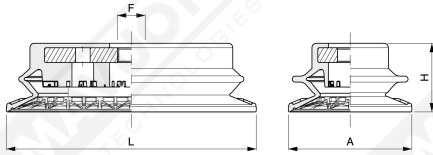

**Oval bellows Elastobrake suction cups**

**Art. VTOBA 65 ÷ 145**

| Art.             | L   | A  | F    | H     |
|------------------|-----|----|------|-------|
| <b>VTOBA 65</b>  | 65  | 33 | 1/8" | 19.85 |
| <b>VTOBA 85</b>  | 85  | 42 | 1/8" | 23.2  |
| <b>VTOBA 115</b> | 115 | 59 | 1/4" | 27.7  |
| <b>VTOBA 145</b> | 145 | 72 | 1/4" | 30.65 |

**Art. VTOBB 65 ÷ 145**

| Art.             | L   | A  | F    | H     |
|------------------|-----|----|------|-------|
| <b>VTOBB 65</b>  | 65  | 33 | 1/4" | 33.35 |
| <b>VTOBB 85</b>  | 85  | 42 | 1/4" | 36.7  |
| <b>VTOBB 115</b> | 115 | 59 | 1/4" | 41.3  |
| <b>VTOBB 145</b> | 145 | 72 | 1/4" | 44.25 |

**Art. VTOBC 65 ÷ 145**

| Art.             | L   | A  | F    | H     |
|------------------|-----|----|------|-------|
| <b>VTOBC 65</b>  | 65  | 33 | 3/8" | 34.35 |
| <b>VTOBC 85</b>  | 85  | 42 | 3/8" | 37.7  |
| <b>VTOBC 115</b> | 115 | 59 | 3/8" | 42.2  |
| <b>VTOBC 145</b> | 145 | 72 | 3/8" | 45.15 |