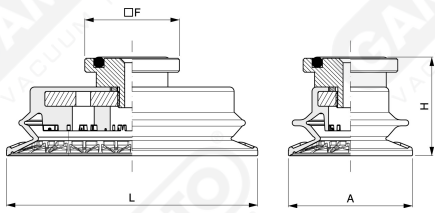

Art.	L	A	F	H
VTOBG 65	65	33	32	29.95
VTOBG 85	85	42	32	33.3
VTOBG 115	115	59	32	37.8
VTOBG 145	145	72	32	40.75

Art. VTOBG 65 ÷ 145