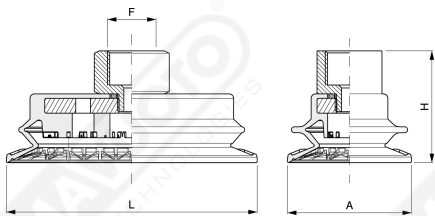

Oval bellows Elastobrake suction cups

Art. VTOBA 65 ÷ 145

Art.	L	A	F	H
VTOBA 65	65	33	1/8"	19.85
VTOBA 85	85	42	1/8"	23.2
VTOBA 115	115	59	1/4"	27.7
VTOBA 145	145	72	1/4"	30.65

Art. VTOBB 65 ÷ 145

Art.	L	A	F	H
VTOBB 65	65	33	1/4"	33.35
VTOBB 85	85	42	1/4"	36.7
VTOBB 115	115	59	1/4"	41.3
VTOBB 145	145	72	1/4"	44.25

Art. VTOBC 65 ÷ 145

Art.	L	A	F	H
VTOBC 65	65	33	3/8"	34.35
VTOBC 85	85	42	3/8"	37.7
VTOBC 115	115	59	3/8"	42.2
VTOBC 145	145	72	3/8"	45.15

Art. VTOBD 65 ÷ 145

Art.	L	A	F	H
VTOBD 65	65	33	1/4"	34.35
VTOBD 85	85	42	1/4"	37.7
VTOBD 115	115	59	1/4"	42.2
VTOBD 145	145	72	1/4"	45.15

Art.	L	A	F	H
VTOBE 65	65	33	M10x1.5	38.35
VTOBE 85	85	42	M10x1.5	41.7
VTOBE 115	115	59	M10x1.5	46.2
VTOBE 145	145	72	M10x1.5	49.15

Art. VTOBE 64 ÷ 145

Art.	L	A	F	H
VTOBF 65	65	33	M14x1.5	40.35
VTOBF 85	85	42	M14x1.5	43.7
VTOBF 115	115	59	M14x1.5	48.2
VTOBF 145	145	72	M14x1.5	51.15