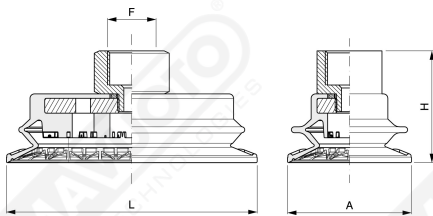

**Oval bellows Elastobrake suction cups**

**Art. VTOBA 65 ÷ 145**

| Art.             | L   | A  | F    | H     |
|------------------|-----|----|------|-------|
| <b>VTOBA 65</b>  | 65  | 33 | 1/8" | 19.85 |
| <b>VTOBA 85</b>  | 85  | 42 | 1/8" | 23.2  |
| <b>VTOBA 115</b> | 115 | 59 | 1/4" | 27.7  |
| <b>VTOBA 145</b> | 145 | 72 | 1/4" | 30.65 |

**Art. VTOBB 65 ÷ 145**

| Art.             | L   | A  | F    | H     |
|------------------|-----|----|------|-------|
| <b>VTOBB 65</b>  | 65  | 33 | 1/4" | 33.35 |
| <b>VTOBB 85</b>  | 85  | 42 | 1/4" | 36.7  |
| <b>VTOBB 115</b> | 115 | 59 | 1/4" | 41.3  |
| <b>VTOBB 145</b> | 145 | 72 | 1/4" | 44.25 |

**Art. VTOBC 65 ÷ 145**

| Art.             | L   | A  | F    | H     |
|------------------|-----|----|------|-------|
| <b>VTOBC 65</b>  | 65  | 33 | 3/8" | 34.35 |
| <b>VTOBC 85</b>  | 85  | 42 | 3/8" | 37.7  |
| <b>VTOBC 115</b> | 115 | 59 | 3/8" | 42.2  |
| <b>VTOBC 145</b> | 145 | 72 | 3/8" | 45.15 |

**Art. VTOBD 65 ÷ 145**

| Art.             | L   | A  | F    | H     |
|------------------|-----|----|------|-------|
| <b>VTOBD 65</b>  | 65  | 33 | 1/4" | 34.35 |
| <b>VTOBD 85</b>  | 85  | 42 | 1/4" | 37.7  |
| <b>VTOBD 115</b> | 115 | 59 | 1/4" | 42.2  |
| <b>VTOBD 145</b> | 145 | 72 | 1/4" | 45.15 |