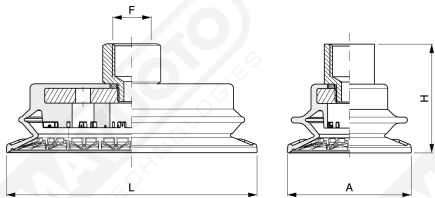

Oval bellows Elastobrake suction cups

Art. VTOBA 65 ÷ 145

Art.	L	A	F	H
VTOBA 65	65	33	1/8"	19.85
VTOBA 85	85	42	1/8"	23.2
VTOBA 115	115	59	1/4"	27.7
VTOBA 145	145	72	1/4"	30.65

Art. VTOBB 65 ÷ 145

Art.	L	A	F	H
VTOBB 65	65	33	1/4"	33.35
VTOBB 85	85	42	1/4"	36.7
VTOBB 115	115	59	1/4"	41.3
VTOBB 145	145	72	1/4"	44.25

Art. VTOBC 65 ÷ 145

Art.	L	A	F	H
VTOBC 65	65	33	3/8"	34.35
VTOBC 85	85	42	3/8"	37.7
VTOBC 115	115	59	3/8"	42.2
VTOBC 145	145	72	3/8"	45.15

Art. VTOBD 65 ÷ 145

Art.	L	A	F	H
VTOBD 65	65	33	1/4"	34.35
VTOBD 85	85	42	1/4"	37.7
VTOBD 115	115	59	1/4"	42.2
VTOBD 145	145	72	1/4"	45.15

Art.	L	A	F	H
VTOBE 65	65	33	M10x1.5	38.35
VTOBE 85	85	42	M10x1.5	41.7
VTOBE 115	115	59	M10x1.5	46.2
VTOBE 145	145	72	M10x1.5	49.15

Art. VTOBE 64 ÷ 145

Art.	L	A	F	H
VTOBF 65	65	33	M14x1.5	40.35
VTOBF 85	85	42	M14x1.5	43.7
VTOBF 115	115	59	M14x1.5	48.2
VTOBF 145	145	72	M14x1.5	51.15