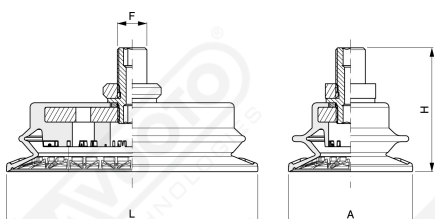

Oval bellows Elastobrake suction cups

Art. VTOBA 65 ÷ 145

Art.	L	A	F	H
VTOBA 65	65	33	1/8"	19.85
VTOBA 85	85	42	1/8"	23.2
VTOBA 115	115	59	1/4"	27.7
VTOBA 145	145	72	1/4"	30.65

Art. VTOBB 65 ÷ 145

Art.	L	A	F	H
VTOBB 65	65	33	1/4"	33.35
VTOBB 85	85	42	1/4"	36.7
VTOBB 115	115	59	1/4"	41.3
VTOBB 145	145	72	1/4"	44.25

Art. VTOBC 65 ÷ 145

Art.	L	A	F	H
VTOBC 65	65	33	3/8"	34.35
VTOBC 85	85	42	3/8"	37.7
VTOBC 115	115	59	3/8"	42.2
VTOBC 145	145	72	3/8"	45.15

Art. VTOBD 65 ÷ 145

Art.	L	A	F	H
VTOBD 65	65	33	1/4"	34.35
VTOBD 85	85	42	1/4"	37.7
VTOBD 115	115	59	1/4"	42.2
VTOBD 145	145	72	1/4"	45.15

Art.	L	A	F	H
VTOBE 65	65	33	M10x1.5	38.35
VTOBE 85	85	42	M10x1.5	41.7
VTOBE 115	115	59	M10x1.5	46.2
VTOBE 145	145	72	M10x1.5	49.15

Art. VTOBE 64 ÷ 145

Art.	L	A	F	H
VTOBF 65	65	33	M14x1.5	40.35
VTOBF 85	85	42	M14x1.5	43.7
VTOBF 115	115	59	M14x1.5	48.2
VTOBF 145	145	72	M14x1.5	51.15