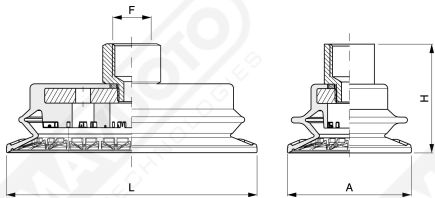

**Oval bellows Elastobrake suction cups**

**Art. VTOBA 65 ÷ 145**

Art.	L	A	F	H
<b>VTOBA 65</b>	65	33	1/8"	19.85
<b>VTOBA 85</b>	85	42	1/8"	23.2
<b>VTOBA 115</b>	115	59	1/4"	27.7
<b>VTOBA 145</b>	145	72	1/4"	30.65

**Art. VTOBB 65 ÷ 145**

Art.	L	A	F	H
<b>VTOBB 65</b>	65	33	1/4"	33.35
<b>VTOBB 85</b>	85	42	1/4"	36.7
<b>VTOBB 115</b>	115	59	1/4"	41.3
<b>VTOBB 145</b>	145	72	1/4"	44.25

**Art. VTOBC 65 ÷ 145**

Art.	L	A	F	H
<b>VTOBC 65</b>	65	33	3/8"	34.35
<b>VTOBC 85</b>	85	42	3/8"	37.7
<b>VTOBC 115</b>	115	59	3/8"	42.2
<b>VTOBC 145</b>	145	72	3/8"	45.15

**Art. VTOBD 65 ÷ 145**

Art.	L	A	F	H
<b>VTOBD 65</b>	65	33	1/4"	34.35
<b>VTOBD 85</b>	85	42	1/4"	37.7
<b>VTOBD 115</b>	115	59	1/4"	42.2
<b>VTOBD 145</b>	145	72	1/4"	45.15

Art.	L	A	F	H
<b>VTOBE 65</b>	65	33	M10x1.5	38.35
<b>VTOBE 85</b>	85	42	M10x1.5	41.7
<b>VTOBE 115</b>	115	59	M10x1.5	46.2
<b>VTOBE 145</b>	145	72	M10x1.5	49.15