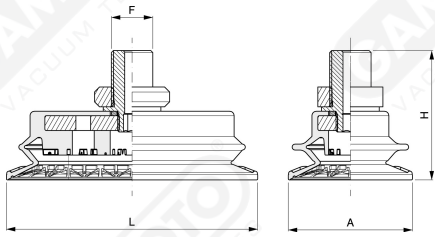

Oval bellows Elastobrake suction cups

Art. VTOBA 65 ÷ 145

Art.	L	A	F	H
VTOBA 65	65	33	1/8"	19.85
VTOBA 85	85	42	1/8"	23.2
VTOBA 115	115	59	1/4"	27.7
VTOBA 145	145	72	1/4"	30.65

Art. VTOBB 65 ÷ 145

Art.	L	A	F	H
VTOBB 65	65	33	1/4"	33.35
VTOBB 85	85	42	1/4"	36.7
VTOBB 115	115	59	1/4"	41.3
VTOBB 145	145	72	1/4"	44.25

Art. VTOBC 65 ÷ 145

Art.	L	A	F	H
VTOBC 65	65	33	3/8"	34.35
VTOBC 85	85	42	3/8"	37.7
VTOBC 115	115	59	3/8"	42.2
VTOBC 145	145	72	3/8"	45.15

Art. VTOBD 65 ÷ 145

Art.	L	A	F	H
VTOBD 65	65	33	1/4"	34.35
VTOBD 85	85	42	1/4"	37.7
VTOBD 115	115	59	1/4"	42.2
VTOBD 145	145	72	1/4"	45.15

Art.	L	A	F	H
VTOBE 65	65	33	M10x1.5	38.35
VTOBE 85	85	42	M10x1.5	41.7
VTOBE 115	115	59	M10x1.5	46.2
VTOBE 145	145	72	M10x1.5	49.15

Art. VTOBE 64 ÷ 145

Art.	L	A	F	H
VTOBF 65	65	33	M14x1.5	40.35
VTOBF 85	85	42	M14x1.5	43.7
VTOBF 115	115	59	M14x1.5	48.2
VTOBF 145	145	72	M14x1.5	51.15