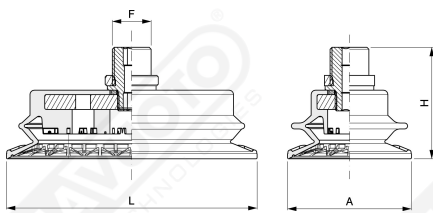

**Oval bellows Elastobrake suction cups**

**Art. VTOBA 65 ÷ 145**

| Art.             | L   | A  | F    | H     |
|------------------|-----|----|------|-------|
| <b>VTOBA 65</b>  | 65  | 33 | 1/8" | 19.85 |
| <b>VTOBA 85</b>  | 85  | 42 | 1/8" | 23.2  |
| <b>VTOBA 115</b> | 115 | 59 | 1/4" | 27.7  |
| <b>VTOBA 145</b> | 145 | 72 | 1/4" | 30.65 |

**Art. VTOBB 65 ÷ 145**

| Art.             | L   | A  | F    | H     |
|------------------|-----|----|------|-------|
| <b>VTOBB 65</b>  | 65  | 33 | 1/4" | 33.35 |
| <b>VTOBB 85</b>  | 85  | 42 | 1/4" | 36.7  |
| <b>VTOBB 115</b> | 115 | 59 | 1/4" | 41.3  |
| <b>VTOBB 145</b> | 145 | 72 | 1/4" | 44.25 |

**Art. VTOBC 65 ÷ 145**

| Art.             | L   | A  | F    | H     |
|------------------|-----|----|------|-------|
| <b>VTOBC 65</b>  | 65  | 33 | 3/8" | 34.35 |
| <b>VTOBC 85</b>  | 85  | 42 | 3/8" | 37.7  |
| <b>VTOBC 115</b> | 115 | 59 | 3/8" | 42.2  |
| <b>VTOBC 145</b> | 145 | 72 | 3/8" | 45.15 |

**Art. VTOBD 65 ÷ 145**

| Art.             | L   | A  | F    | H     |
|------------------|-----|----|------|-------|
| <b>VTOBD 65</b>  | 65  | 33 | 1/4" | 34.35 |
| <b>VTOBD 85</b>  | 85  | 42 | 1/4" | 37.7  |
| <b>VTOBD 115</b> | 115 | 59 | 1/4" | 42.2  |
| <b>VTOBD 145</b> | 145 | 72 | 1/4" | 45.15 |