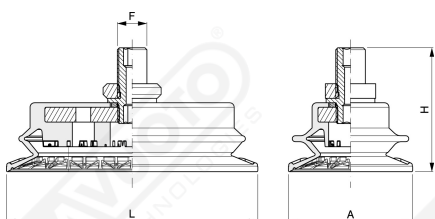

**Oval bellows Elastobrake suction cups**

**Art. VTOBA 65 ÷ 145**

Art.	L	A	F	H
<b>VTOBA 65</b>	65	33	1/8"	19.85
<b>VTOBA 85</b>	85	42	1/8"	23.2
<b>VTOBA 115</b>	115	59	1/4"	27.7
<b>VTOBA 145</b>	145	72	1/4"	30.65

**Art. VTOBB 65 ÷ 145**

Art.	L	A	F	H
<b>VTOBB 65</b>	65	33	1/4"	33.35
<b>VTOBB 85</b>	85	42	1/4"	36.7
<b>VTOBB 115</b>	115	59	1/4"	41.3
<b>VTOBB 145</b>	145	72	1/4"	44.25

**Art. VTOBC 65 ÷ 145**

Art.	L	A	F	H
<b>VTOBC 65</b>	65	33	3/8"	34.35
<b>VTOBC 85</b>	85	42	3/8"	37.7
<b>VTOBC 115</b>	115	59	3/8"	42.2
<b>VTOBC 145</b>	145	72	3/8"	45.15

**Art. VTOBD 65 ÷ 145**

Art.	L	A	F	H
<b>VTOBD 65</b>	65	33	1/4"	34.35
<b>VTOBD 85</b>	85	42	1/4"	37.7
<b>VTOBD 115</b>	115	59	1/4"	42.2
<b>VTOBD 145</b>	145	72	1/4"	45.15

Art.	L	A	F	H
<b>VTOBE 65</b>	65	33	M10x1.5	38.35
<b>VTOBE 85</b>	85	42	M10x1.5	41.7
<b>VTOBE 115</b>	115	59	M10x1.5	46.2
<b>VTOBE 145</b>	145	72	M10x1.5	49.15

**Art. VTOBE 64 ÷ 145**

Art.	L	A	F	H
<b>VTOBF 65</b>	65	33	M14x1.5	40.35
<b>VTOBF 85</b>	85	42	M14x1.5	43.7
<b>VTOBF 115</b>	115	59	M14x1.5	48.2
<b>VTOBF 145</b>	145	72	M14x1.5	51.15

**Art. VTOBF 65 ÷ 145**