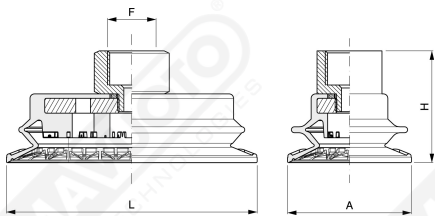

**Oval bellows Elastobrake suction cups**

**Art. VTOBA 65 ÷ 145**

Art.	L	A	F	H
<b>VTOBA 65</b>	65	33	1/8"	19.85
<b>VTOBA 85</b>	85	42	1/8"	23.2
<b>VTOBA 115</b>	115	59	1/4"	27.7
<b>VTOBA 145</b>	145	72	1/4"	30.65

**Art. VTOBB 65 ÷ 145**

Art.	L	A	F	H
<b>VTOBB 65</b>	65	33	1/4"	33.35
<b>VTOBB 85</b>	85	42	1/4"	36.7
<b>VTOBB 115</b>	115	59	1/4"	41.3
<b>VTOBB 145</b>	145	72	1/4"	44.25

**Art. VTOBC 65 ÷ 145**

Art.	L	A	F	H
<b>VTOBC 65</b>	65	33	3/8"	34.35
<b>VTOBC 85</b>	85	42	3/8"	37.7
<b>VTOBC 115</b>	115	59	3/8"	42.2
<b>VTOBC 145</b>	145	72	3/8"	45.15

**Art. VTOBD 65 ÷ 145**

Art.	L	A	F	H
<b>VTOBD 65</b>	65	33	1/4"	34.35
<b>VTOBD 85</b>	85	42	1/4"	37.7
<b>VTOBD 115</b>	115	59	1/4"	42.2
<b>VTOBD 145</b>	145	72	1/4"	45.15

Art.	L	A	F	H
<b>VTOBE 65</b>	65	33	M10x1.5	38.35
<b>VTOBE 85</b>	85	42	M10x1.5	41.7
<b>VTOBE 115</b>	115	59	M10x1.5	46.2
<b>VTOBE 145</b>	145	72	M10x1.5	49.15