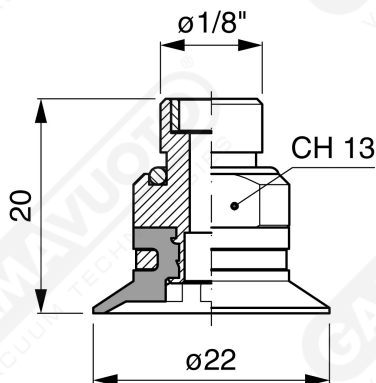

**Finned flat suction cups AF 20 Series**

**Art. AF 20 45**

**Art. AF 20 00**

**Art. AF 20 20**

**Art. AF 20 40**

**Art. AF 20 60 ÷ 64**

**Art. AF 20 60**

with filter

**Art. AF 20 61**

with filter and check valve

**Art. AF 20 63**

without filter

**Art. AF 20 64**

with check valve without filter

F-LINE suction cups AM - AF series

**Art. AF 20 90**

with filter

**Art. AF 20 91**

with check valve

**Art. AF 20 93**

without filter

**Art. AF 20 90 ÷ 93**