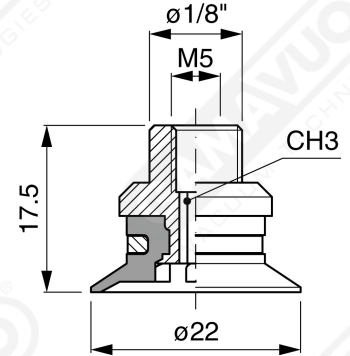

**Finned flat suction cups AF 20 Series**

**Art. AF 20 45**

**Art. AF 20 00**

**Art. AF 20 20**

**Art. AF 20 40**

**Art. AF 20 60 ÷ 64**

**Art. AF 20 60**

with filter

**Art. AF 20 61**

with filter and check valve

**Art. AF 20 63**

without filter

**Art. AF 20 64**

with check valve without filter

F-LINE suction cups AM - AF series

**Art. AF 20 90**

with filter

**Art. AF 20 91**

with check valve

**Art. AF 20 93**

without filter

**Art. AF 20 90 ÷ 93**