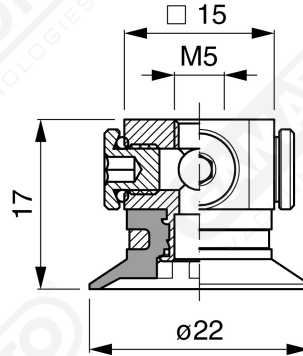

**Finned flat suction cups AF 20 Series**

**Art. AF 20 45**

**Art. AF 20 00**

**Art. AF 20 20**

**Art. AF 20 40**

**Art. AF 20 60 ÷ 64**

**Art. AF 20 60**

with filter

**Art. AF 20 61**

with filter and check valve

**Art. AF 20 63**

without filter

**Art. AF 20 64**

with check valve without filter

F-LINE suction cups AM - AF series

- Art. AF 20 90**  
with filter
- Art. AF 20 91**  
with check valve
- Art. AF 20 93**  
without filter