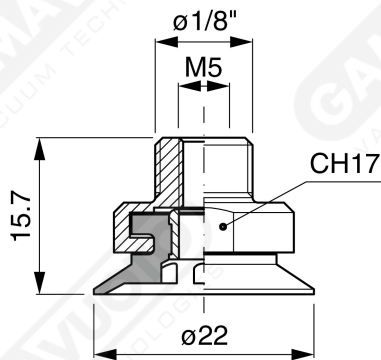

**Finned flat suction cups AF 20 Series**

**Art. AF 20 45**

**Art. AF 20 00**

**Art. AF 20 20**

**Art. AF 20 40**

**Art. AF 20 60 ÷ 64**

**Art. AF 20 60**

with filter

**Art. AF 20 61**

with filter and check valve

**Art. AF 20 63**

without filter

**Art. AF 20 64**

with check valve without filter

F-LINE suction cups AM - AF series

**Art. AF 20 90**

with filter

**Art. AF 20 91**

with check valve

**Art. AF 20 93**

without filter

**Art. AF 20 90 ÷ 93**