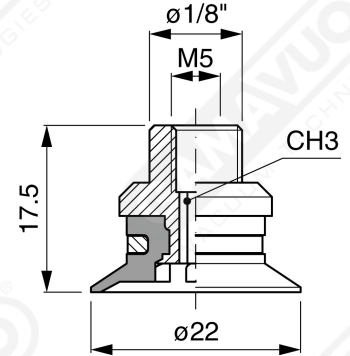

**Finned flat suction cups AF 20 Series**

**Art. AF 20 45**

**Art. AF 20 00**

**Art. AF 20 20**

**Art. AF 20 40**

**Art. AF 20 60 ÷ 64**

**Art. AF 20 60**

with filter

**Art. AF 20 61**

with filter and check valve

**Art. AF 20 63**

without filter

**Art. AF 20 64**

with check valve without filter

F-LINE suction cups AM - AF series

- Art. AF 20 90**  
with filter
- Art. AF 20 91**  
with check valve
- Art. AF 20 93**  
without filter