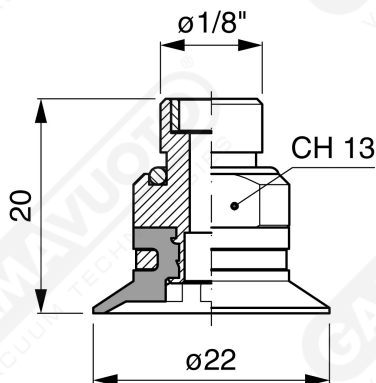

**Finned flat suction cups AF 20 Series**

**Art. AF 20 45**

**Art. AF 20 00**

**Art. AF 20 20**

**Art. AF 20 40**

**Art. AF 20 60 ÷ 64**

**Art. AF 20 60**

with filter

**Art. AF 20 61**

with filter and check valve

**Art. AF 20 63**

without filter

**Art. AF 20 64**

with check valve without filter

F-LINE suction cups AM - AF series

- Art. AF 20 90**  
with filter
- Art. AF 20 91**  
with check valve
- Art. AF 20 93**  
without filter