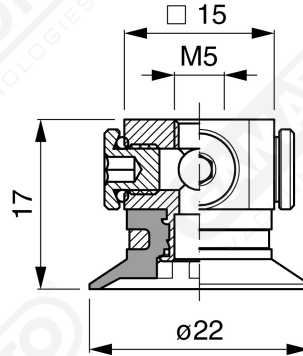

**Finned flat suction cups AF 20 Series**

**Art. AF 20 45**

**Art. AF 20 00**

**Art. AF 20 20**

**Art. AF 20 40**

**Art. AF 20 60 ÷ 64**

**Art. AF 20 60**

with filter

**Art. AF 20 61**

with filter and check valve

**Art. AF 20 63**

without filter

**Art. AF 20 64**

with check valve without filter

F-LINE suction cups AM - AF series

**Art. AF 20 90**