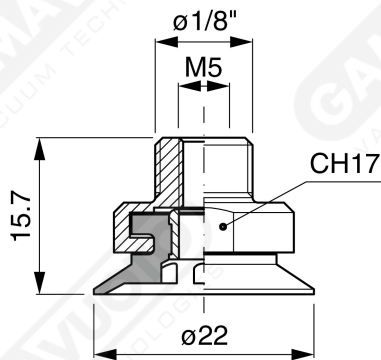

**Finned flat suction cups AF 20 Series**

**Art. AF 20 45**

**Art. AF 20 00**

**Art. AF 20 20**

**Art. AF 20 40**

**Art. AF 20 60 ÷ 64**

**Art. AF 20 60**

with filter

**Art. AF 20 61**

with filter and check valve

**Art. AF 20 63**

without filter

**Art. AF 20 64**

with check valve without filter

F-LINE suction cups AM - AF series

- Art. AF 20 90**  
with filter
- Art. AF 20 91**  
with check valve
- Art. AF 20 93**  
without filter