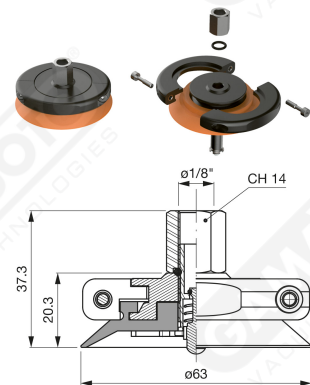

Finned flat suction cups AF 63 Series

Art. AF 63 45

Art. AF 63 42/43

cod.	øA
AF 63 42	3/8"
AF 63 43	1/2"

Art. AF 63 62

Art. AF 63 52