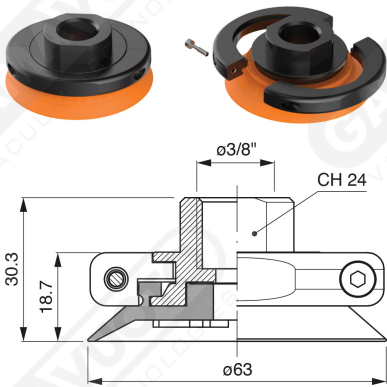

**Finned flat suction cups AF 63 Series**

**Art. AF 63 45**

**Art. AF 63 42/43**

**cod.**

**øA**

**AF 63 42**

**3/8"**

**AF 63 43**

**1/2"**

**Art. AF 63 62**

**Art. AF 63 52**