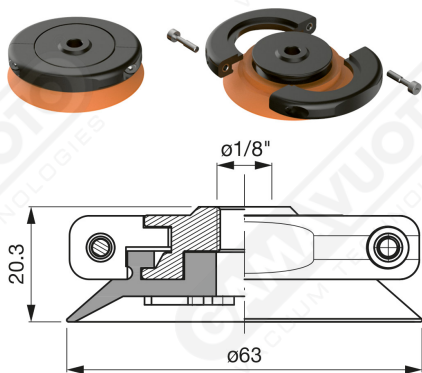

Finned flat suction cups AF 63 Series

Art. AF 63 45

Art. AF 63 42/43

cod.

øA

AF 63 42

3/8"

AF 63 43

1/2"

Art. AF 63 62

Art. AF 63 52