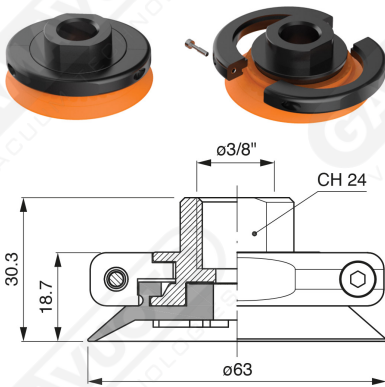

Finned flat suction cups AF 63 Series

Art. AF 63 45

Art. AF 63 42/43

cod.

øA

AF 63 42

3/8"

AF 63 43

1/2"

Art. AF 63 62

Art. AF 63 52