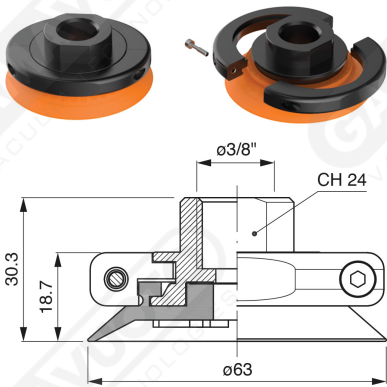

Finned flat suction cups AF 63 Series

Art. AF 63 45

Art. AF 63 42/43

cod.

øA

AF 63 42

3/8"

AF 63 43

1/2"

Art. AF 63 62

Art. AF 63 52