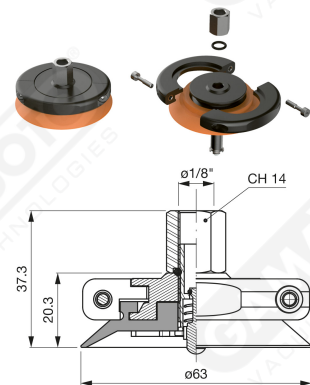

Finned flat suction cups AF 63 Series

Art. AF 63 45

Art. AF 63 42/43

cod.

øA

AF 63 42

3/8"

AF 63 43

1/2"

Art. AF 63 62

Art. AF 63 52