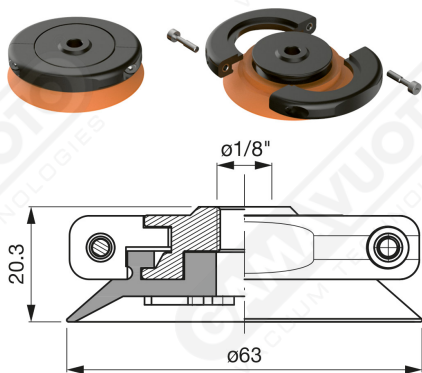

Finned flat suction cups AF 63 Series

Art. AF 63 45

Art. AF 63 42/43

cod.	øA
AF 63 42	3/8"
AF 63 43	1/2"

Art. AF 63 62

Art. AF 63 52