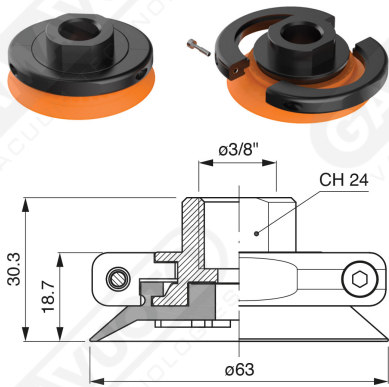

Finned flat suction cups AF 63 Series

Art. AF 63 45

Art. AF 63 42/43

cod.	øA
AF 63 42	3/8"
AF 63 43	1/2"

Art. AF 63 62

Art. AF 63 52