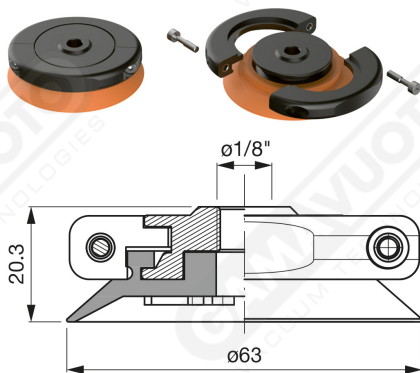

Finned flat suction cups AF 63 Series

Art. AF 63 45

Art. AF 63 42/43

cod.

øA

AF 63 42

3/8"

AF 63 43

1/2"

Art. AF 63 62

Art. AF 63 52