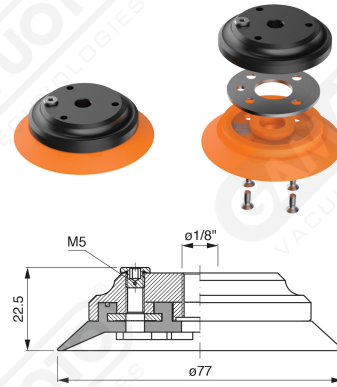

Finned flat suction cups AF 75 Series

Art. AF 75 45

Art. AF 75 40

cod.

øA

AF 75 42

3/8"

AF 75 43

1/2"

Art. AF 75 42/43

Art. AF 75 50

Art. AF 75 62

Art. AF 75 52