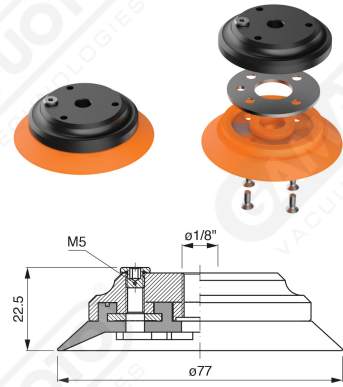

Finned flat suction cups AF 75 Series

Art. AF 75 45

Art. AF 75 40

cod.

øA

AF 75 42

3/8"

AF 75 43

1/2"

Art. AF 75 42/43

Art. AF 75 50

Art. AF 75 62

Art. AF 75 52