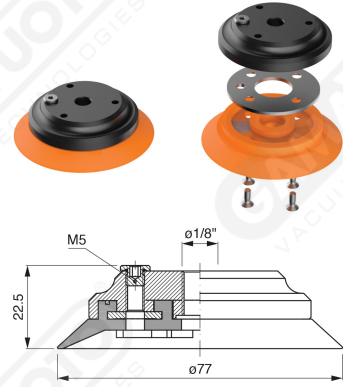

Finned flat suction cups AF 75 Series

Art. AF 75 45

Art. AF 75 40

cod.

øA

AF 75 42

3/8"

AF 75 43

1/2"

Art. AF 75 42/43

Art. AF 75 50

Art. AF 75 62

Art. AF 75 52