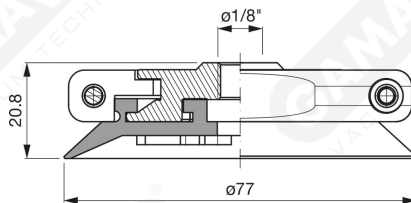

Art. AF 75 62