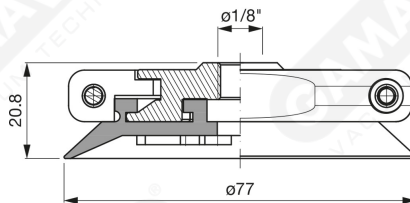

Art. AF 75 62