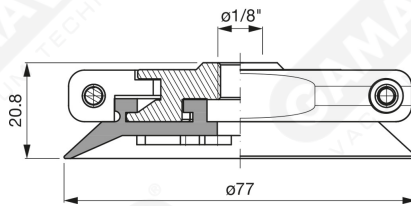

Art. AF 75 62