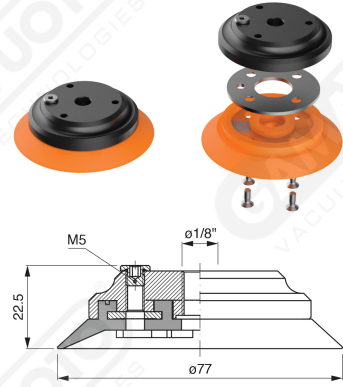

**Finned flat suction cups AF 75 Series**

**Art. AF 75 45**

**Art. AF 75 40**

cod.

øA

**AF 75 42**

3/8"

**AF 75 43**

1/2"

**Art. AF 75 42/43**

**Art. AF 75 50**

**Art. AF 75 62**

**Art. AF 75 52**