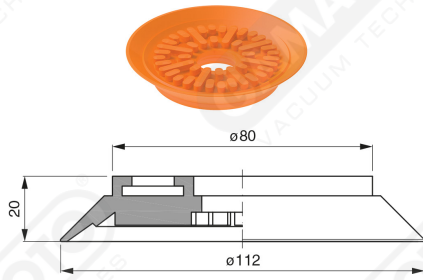

Finned flat suction cups AF 110 Series

Art. AF 110 45

Art. AF 110 40

Art. AF 110 42

cod.

øA

AF 110 42

3/8"

AF 110 43

1/2"

Art. AF 110 50

Art. AF 110 63

Art. AF 110 53