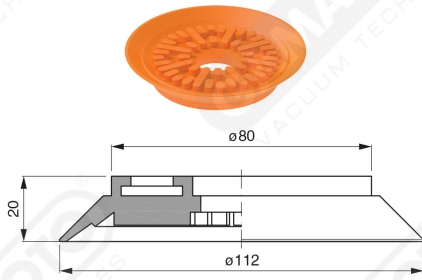

**Finned flat suction cups AF 110 Series**

**Art. AF 110 45**

**Art. AF 110 40**

**Art. AF 110 42**

cod.

øA

**AF 110 42**

**3/8"**

**AF 110 43**

**1/2"**

**Art. AF 110 50**

**Art. AF 110 63**

**Art. AF 110 53**