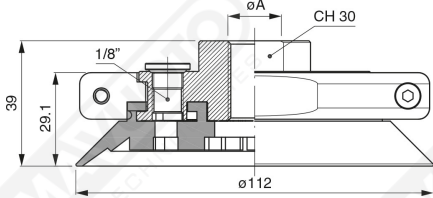

Finned flat suction cups AF 110 Series

Art. AF 110 45

Art. AF 110 40

Art. AF 110 42

cod.

øA

AF 110 42

3/8"