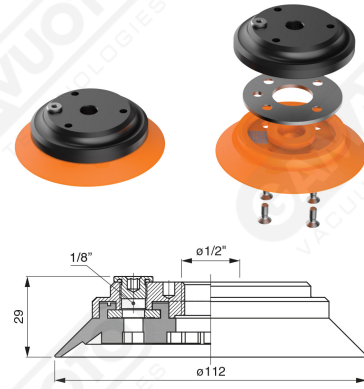

Finned flat suction cups AF 110 Series

Art. AF 110 45

Art. AF 110 40

Art. AF 110 42

cod.

øA

AF 110 42

3/8"

AF 110 43

1/2"

Art. AF 110 50

Art. AF 110 63

Art. AF 110 53