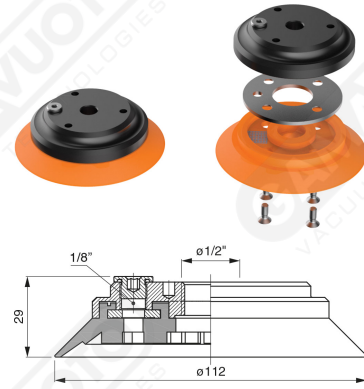

**Finned flat suction cups AF 110 Series**

**Art. AF 110 45**

**Art. AF 110 40**

**Art. AF 110 42**

cod.

øA

**AF 110 42**

**3/8"**

**AF 110 43**

**1/2"**

**Art. AF 110 50**

**Art. AF 110 63**

**Art. AF 110 53**