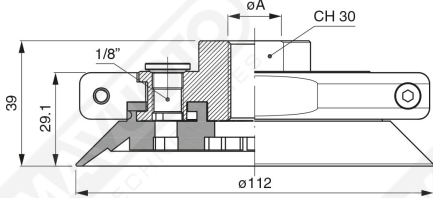

**Finned flat suction cups AF 110 Series**

**Art. AF 110 45**

**Art. AF 110 40**

**Art. AF 110 42**

cod.

øA

**AF 110 42**

**3/8"**

**AF 110 43**

**1/2"**

**Art. AF 110 50**

**Art. AF 110 63**

**Art. AF 110 53**