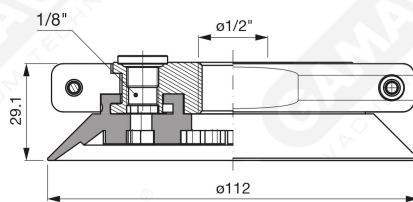

Art. AF 110 63