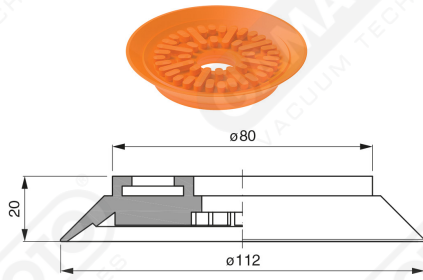

**Finned flat suction cups AF 110 Series**

**Art. AF 110 45**

**Art. AF 110 40**

**Art. AF 110 42**

cod.

øA

**AF 110 42**

**3/8"**

**AF 110 43**

**1/2"**

**Art. AF 110 50**

**Art. AF 110 63**

**Art. AF 110 53**