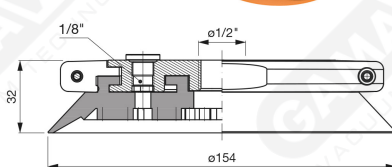

Art. AF 150 62