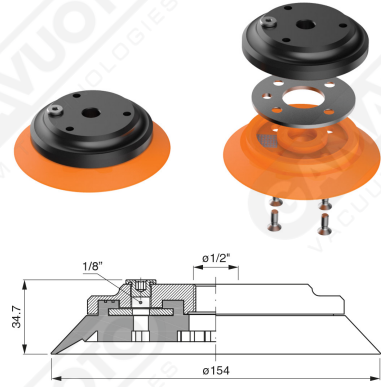

Finned flat suction cups AF 150 Series

Art. AF 150 45

Art. AF 150 40

Art. AF 150 42

cod.

øA

AF 150 42

1/2"

AF 150 43

3/4"

Art. AF 150 50

Art. AF 150 62

Art. AF 150 52