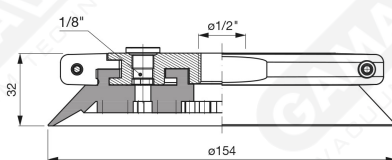

Art. AF 150 62