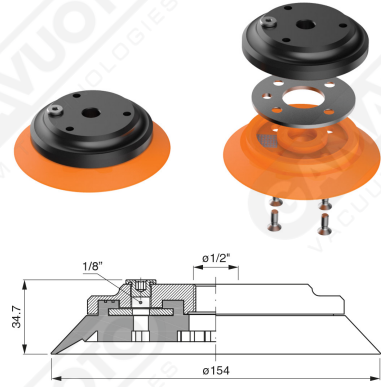

Finned flat suction cups AF 150 Series

Art. AF 150 45

Art. AF 150 40

Art. AF 150 42

cod.	øA
AF 150 42	1/2"
AF 150 43	3/4"

Art. AF 150 50

Art. AF 150 62

Art. AF 150 52