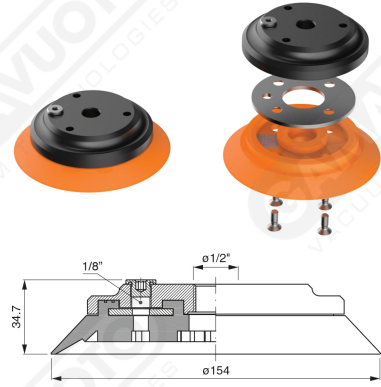

**Finned flat suction cups AF 150 Series**

**Art. AF 150 45**

**Art. AF 150 40**

**Art. AF 150 42**

**cod.**

**øA**

**AF 150 42**

**1/2"**

**AF 150 43**

**3/4"**

**Art. AF 150 50**

**Art. AF 150 62**

**Art. AF 150 52**